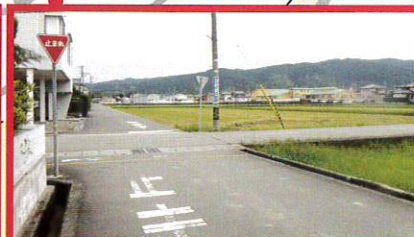

令和2年 鶴来地域 交通事故マップ

令和2年1月～12月における鶴来地域の交通事故発生場所を
まとめました。(届け出のあったもののみ)

※実際の発生場所と写真は多少異なる場合がございます。

令和2年7月 鶴来本町(出会い頭)
鶴来駅前

令和2年2月 部入道(歩行者)

令和2年5月 明光4丁目(出会い頭)
明光小前交差点

令和2年3月 小柳町(右折その他)

令和2年9月 鶴来大国町(出会い頭)
天狗橋詰交差点

令和2年6月 中ノ郷町(右折直進)
中ノ郷交差点

令和2年7月 森島町(出会い頭)

令和2年3月 井口町(出会い頭)
井口東交差点

令和2年5月 明島町(追突)
明島町交差点