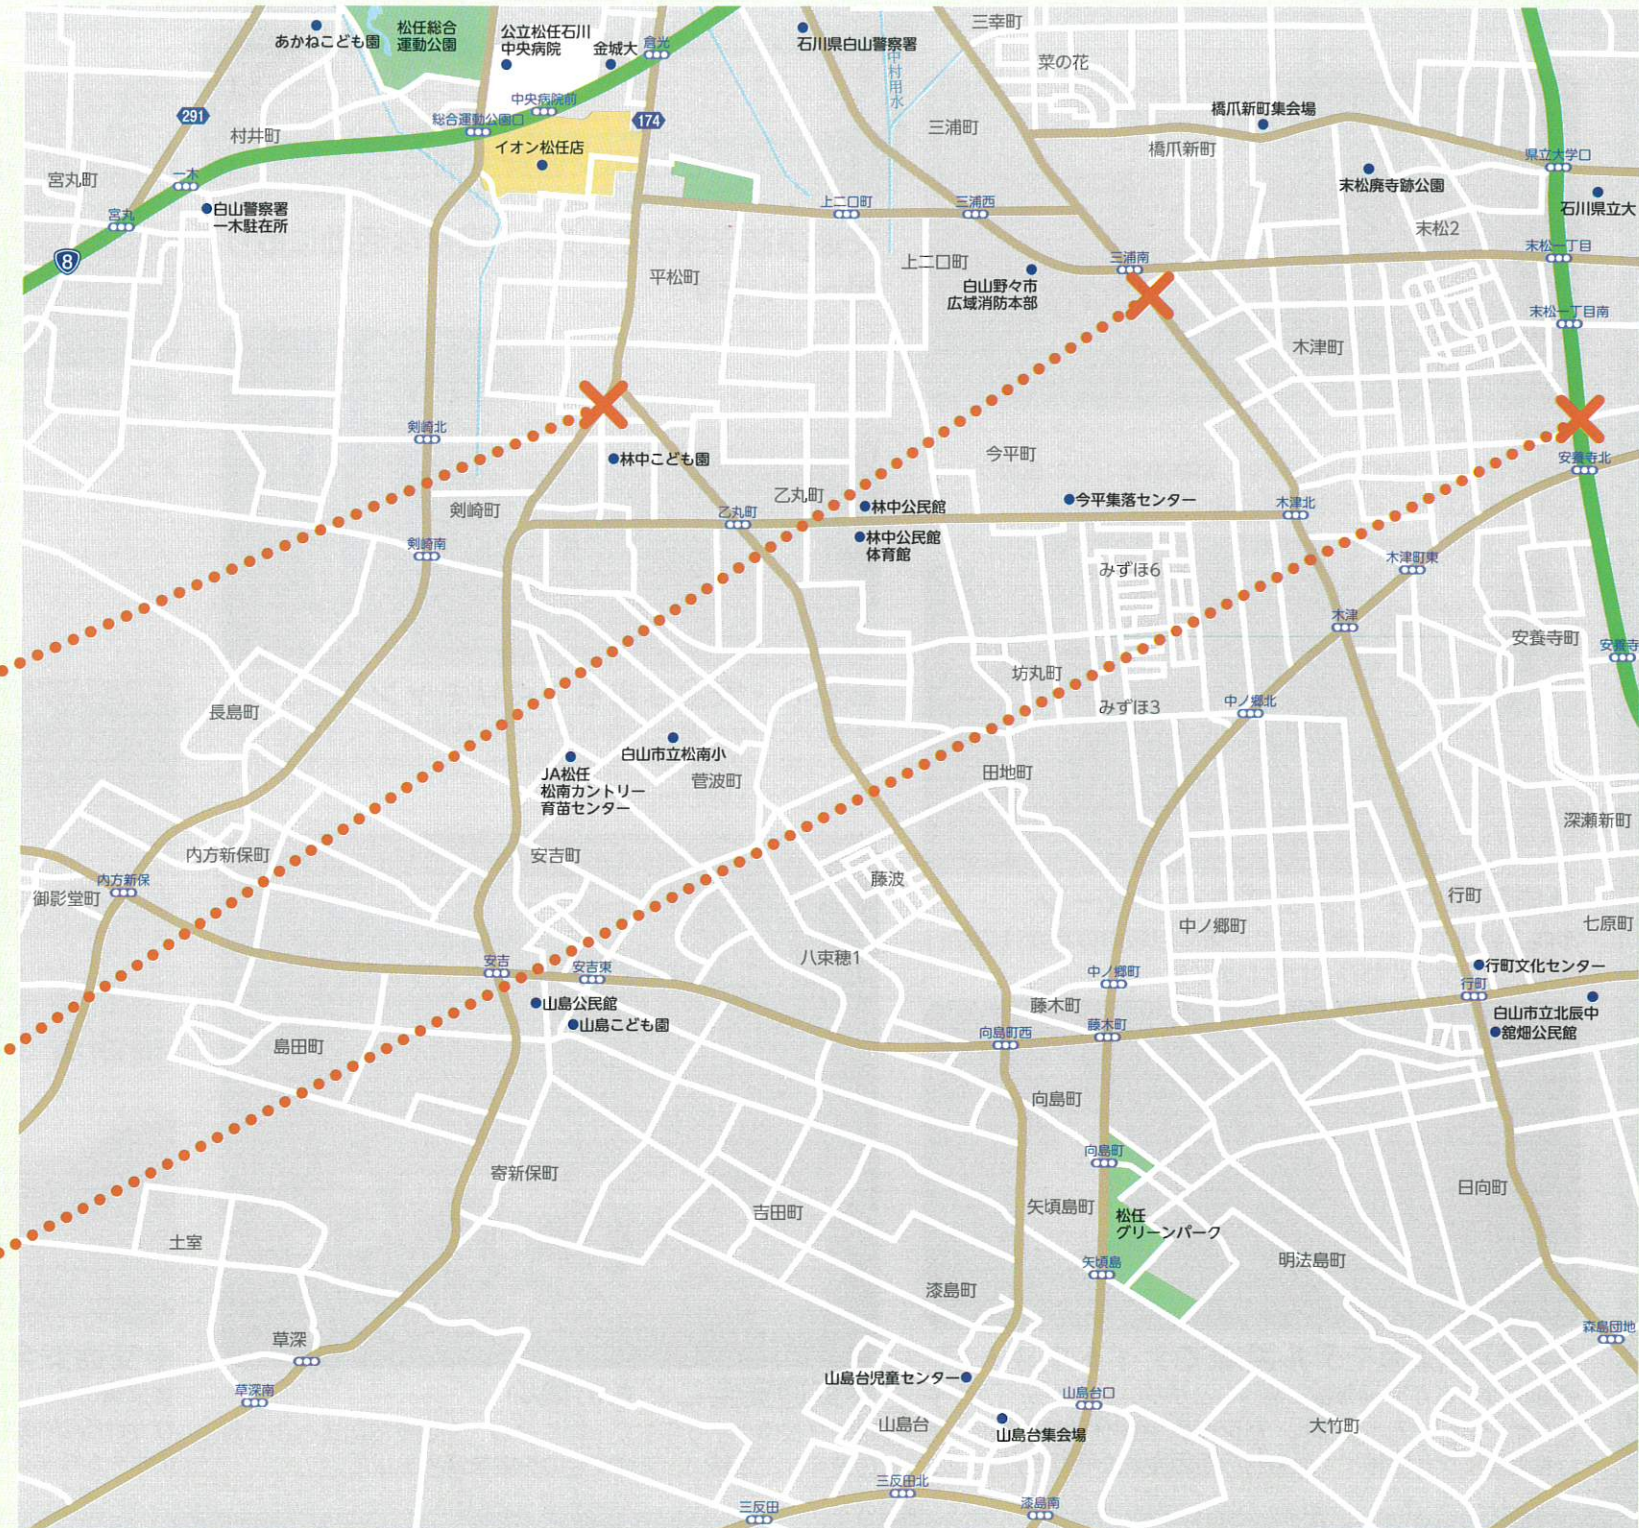

# 令和2年 林中・山島地区 交通事故マップ

令和2年1月～令和2年12月における林中・山島地区の交通事故（人身事故）発生場所をまとめました。（届け出のあったもののみ）  
※実際の発生場所と写真は多少異なる場合がございます。

令和2年6月  
平松町（追突）

令和2年3月  
木津町（正面衝突）

令和2年3月  
木津町（右折直進）