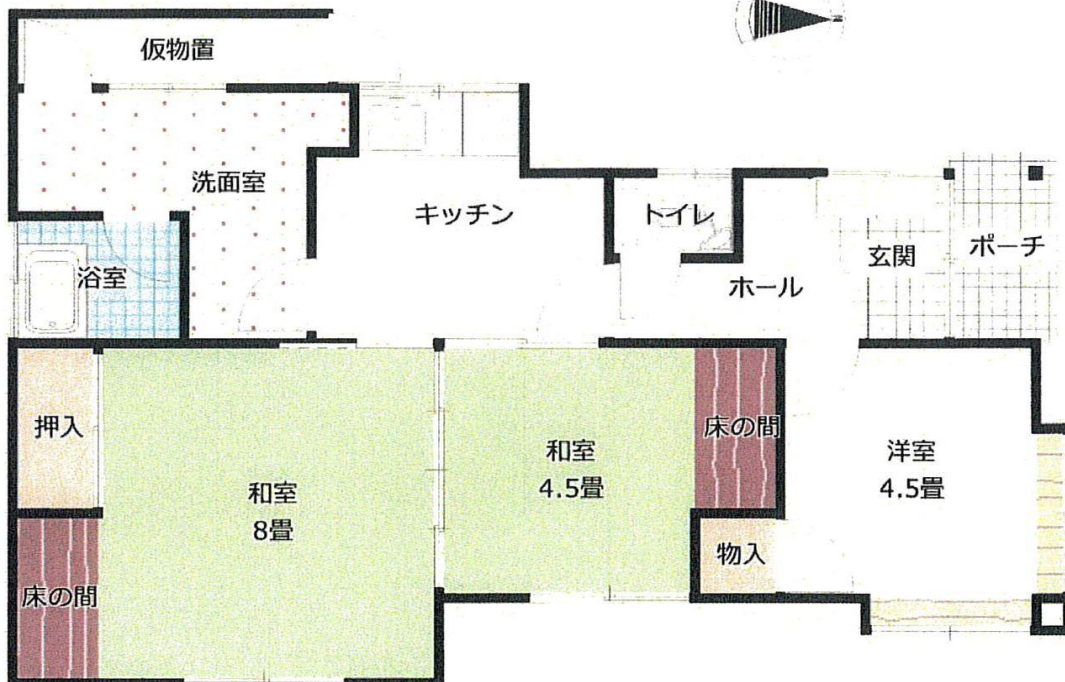

空き家バンク公開シート

物件番号

TU17

基本情報

地域	鶴来地域		種別	売買
所在地	坂尻町		価格	33万円
土地・建物関係			設備関係等	
土地	128.20㎡	38.7坪	ガス	LPガス
建物(延床)	57.3㎡	17.3坪	水道	上水道
構造	木造 平屋建		下水道	浄化槽
建築年	1973年11月建築		トイレ	水洗
利用状況	2020年2月頃から空き家		給湯	灯油
建物状況	大幅な補修必要		駐車	-
その他				
最寄り	道法寺駅まで450m		備考	
交通機関	林公民館前バス停まで350m			

〔間取り〕

物件番号

TU17