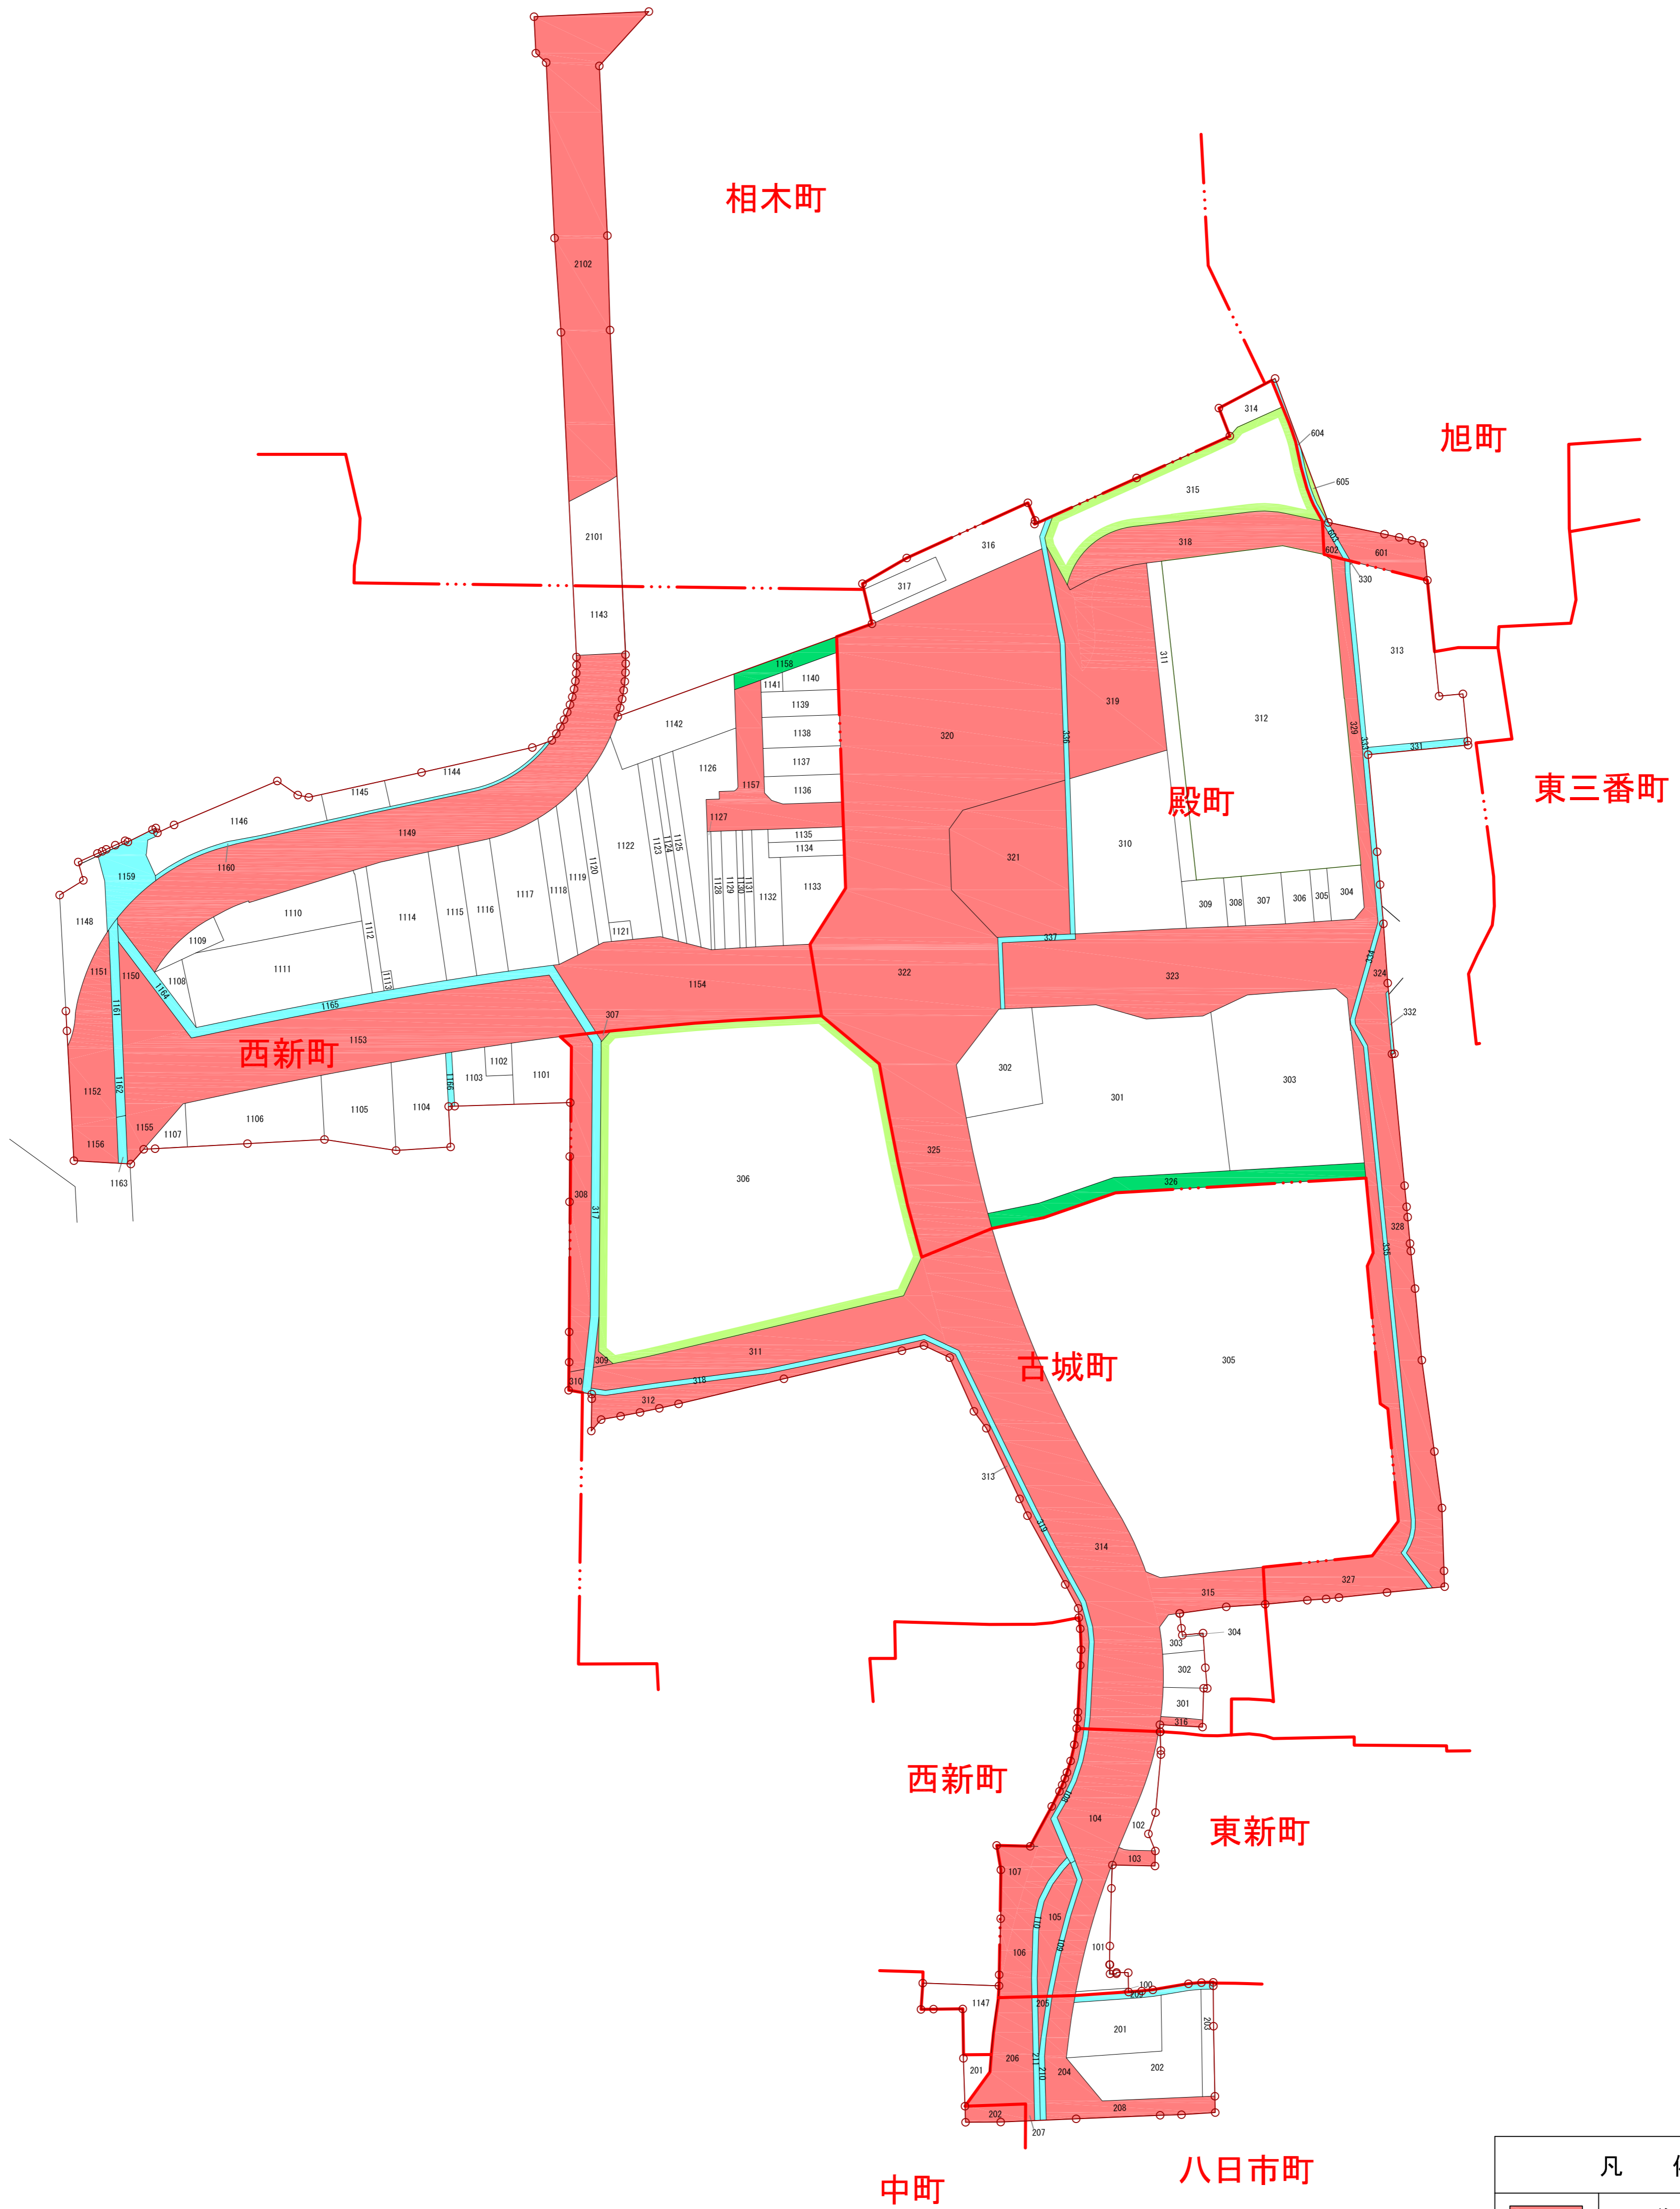

松任駅前地区土地区画整理事業

換地図

1:1000

凡 例	
	道 路
	水 路
	緑 道
	公園・緑地
	施行地区界線
	町字界線