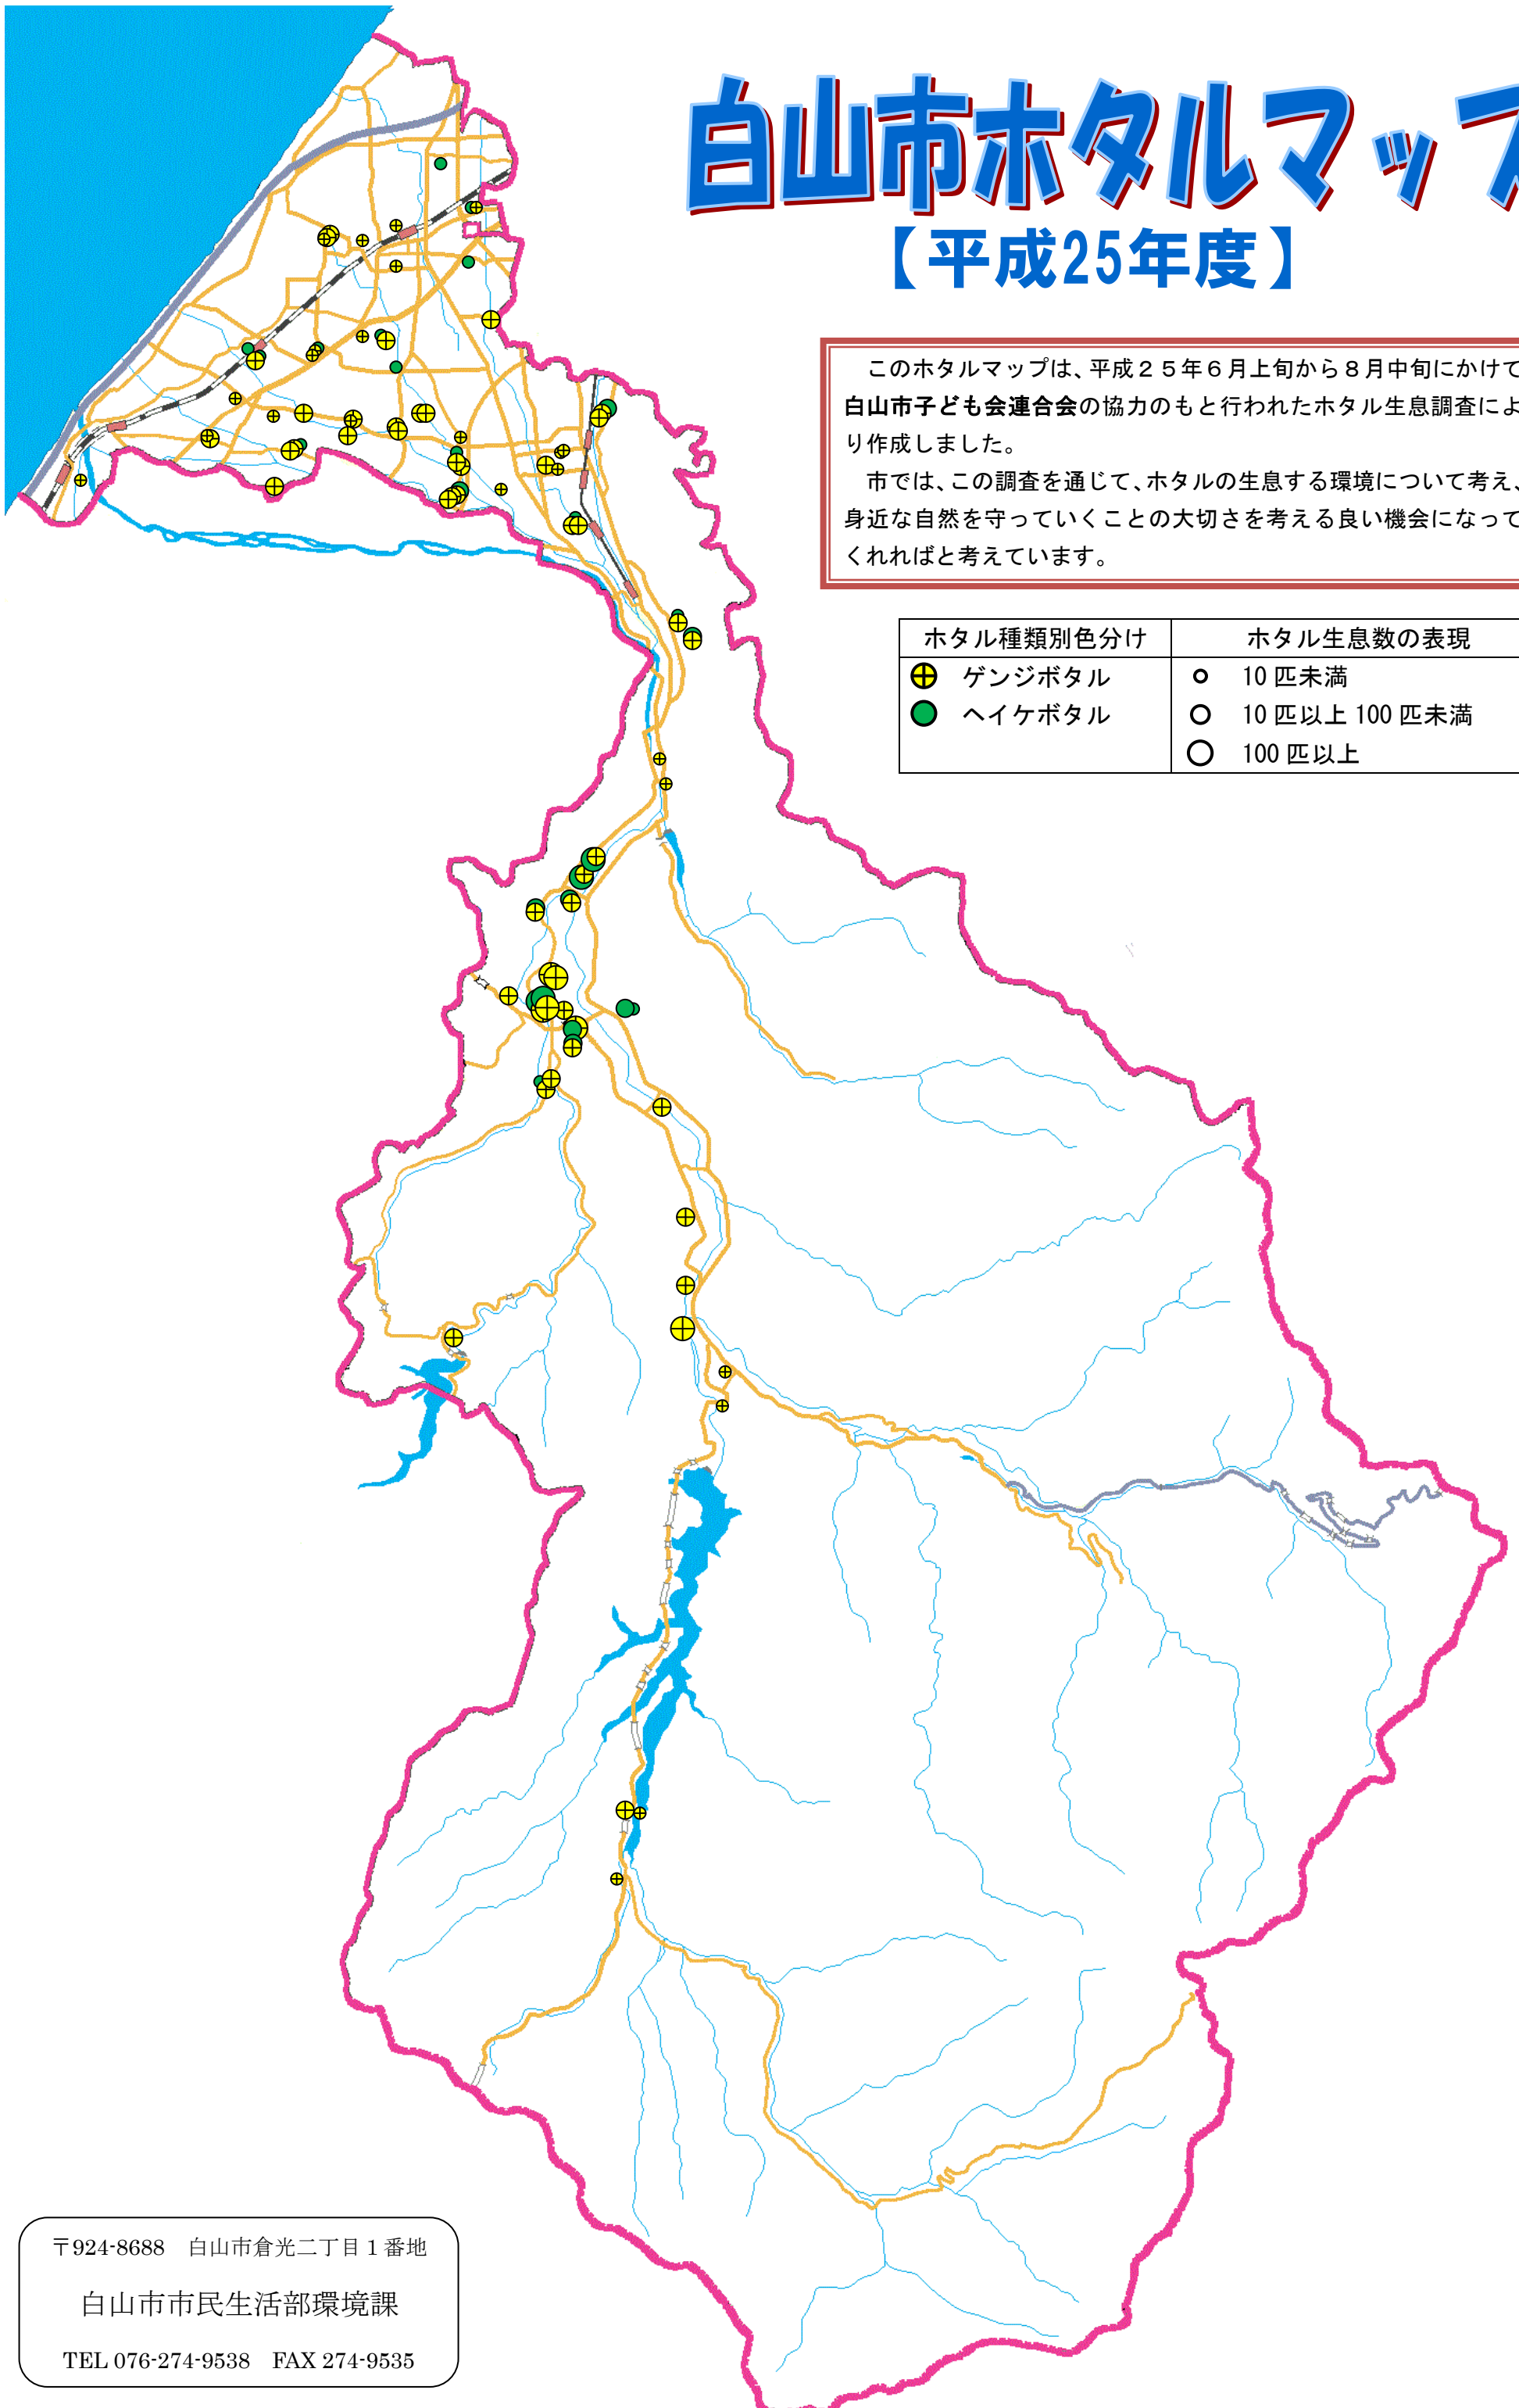

白山市ホタルマップ

【平成25年度】

このホタルマップは、平成25年6月上旬から8月中旬にかけて白山市子ども会連合会の協力のもと行われたホタル生息調査により作成しました。

市では、この調査を通じて、ホタルの生息する環境について考え、身近な自然を守っていくことの大切さを考える良い機会になってくればと考えています。

ホタル種類別色分け	ホタル生息数の表現
⊕ ゲンジボタル	○ 10匹未満
● ヘイケボタル	○ 10匹以上 100匹未満
	○ 100匹以上