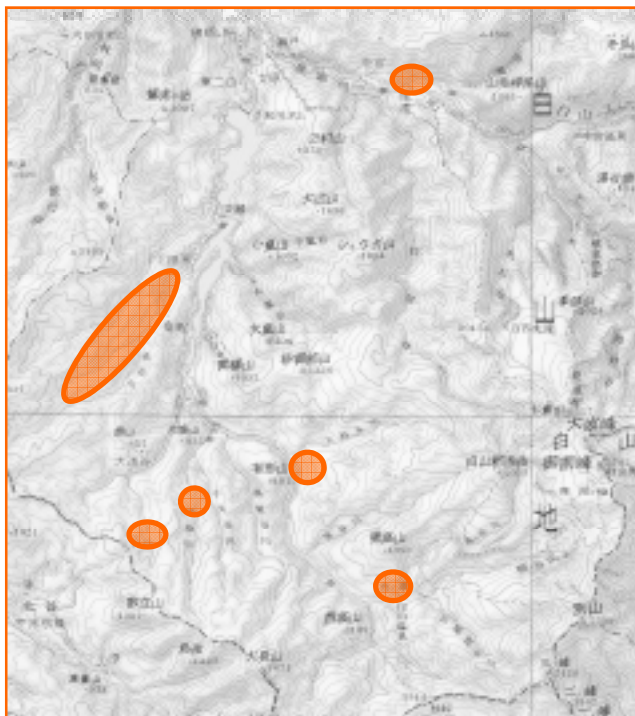

石徹白遠景

石徹白の伝統的建造物(中在所)

石徹白の伝統的建造物(西在所)

ゴシンゼンノマ

上在所のしめ縄

各資産の位置図と写真

24 白山麓出作りと真宗道場等の景観(未指定 文化的景観)
(石川県白山市)

国土地理院発行20万分の1地勢図

下田原の出作り小屋

出作り地での焼畑

シコクピエ

スウェーデンカブ

25 白峰の出作り民家(山の小屋)と
生活用具(旧尾田家住宅部分)
(国 重要民俗)(石川県白山市)

尾添集落の風景

26 白山麓西谷の人生儀礼用具及び民家
(民家部分)
(国 重要民俗)(石川県小松市)