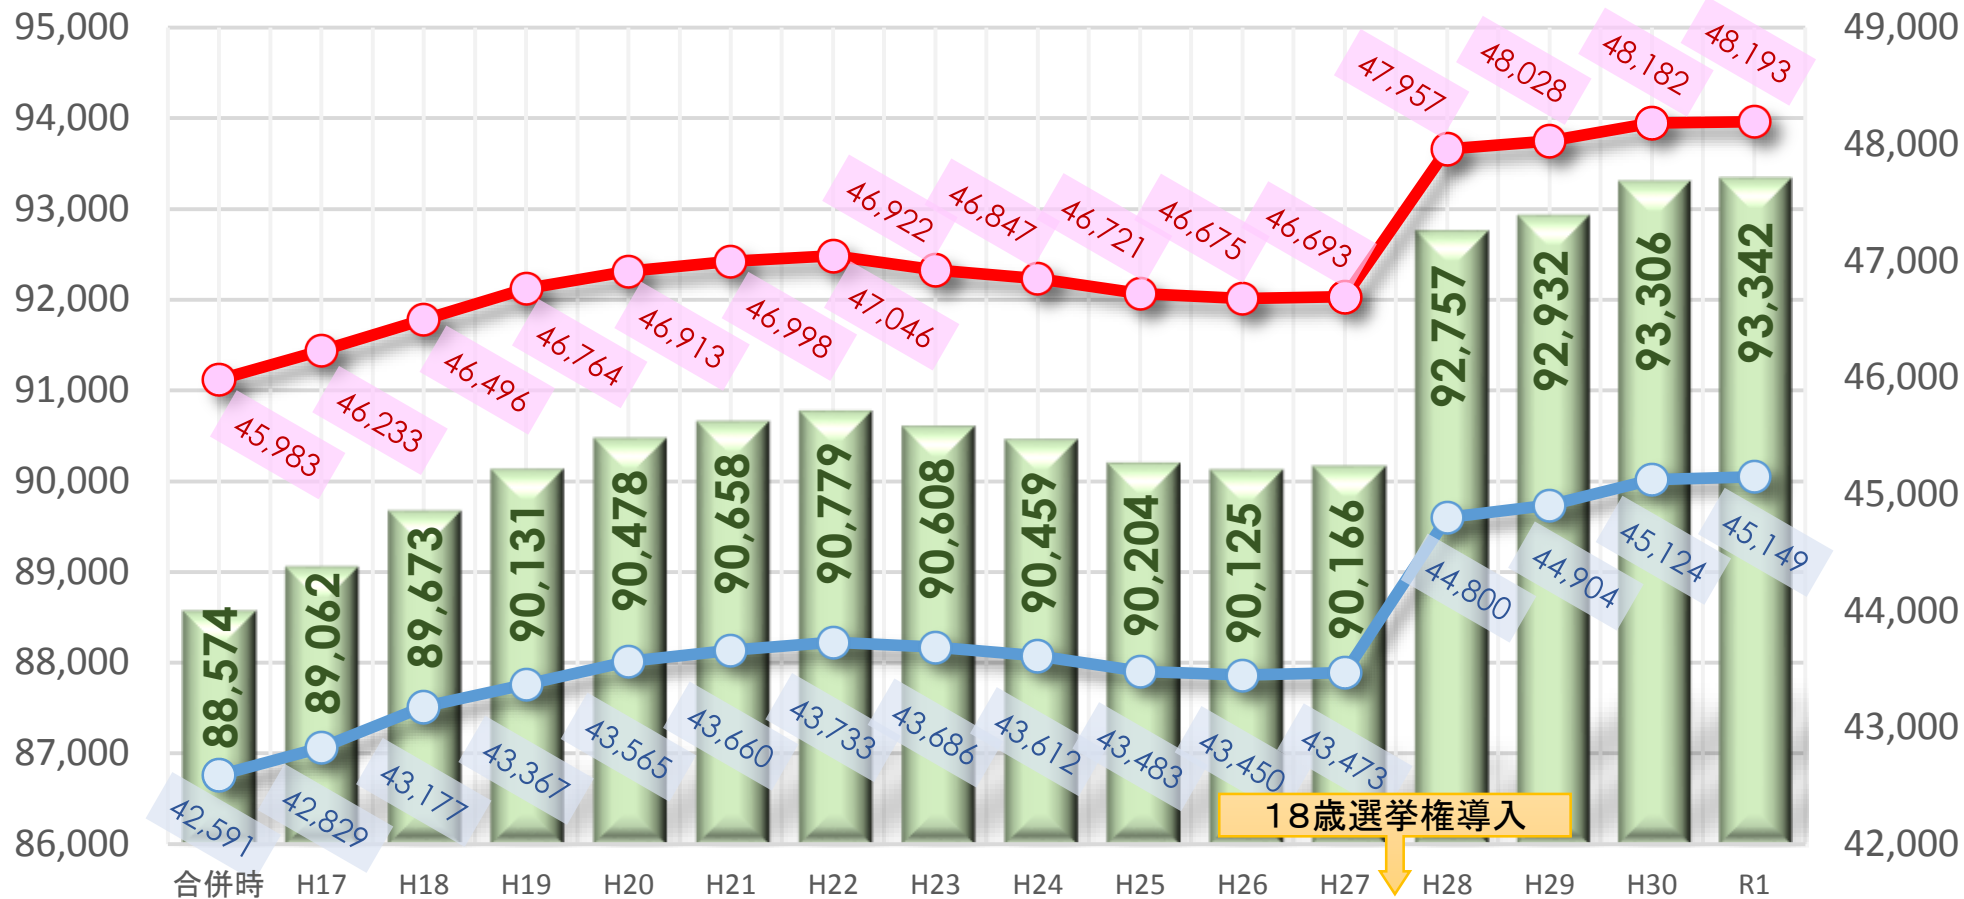

# 選挙人名簿登録者数(毎年12月1日現在)

合計 男性 女性

18歳選挙権導入