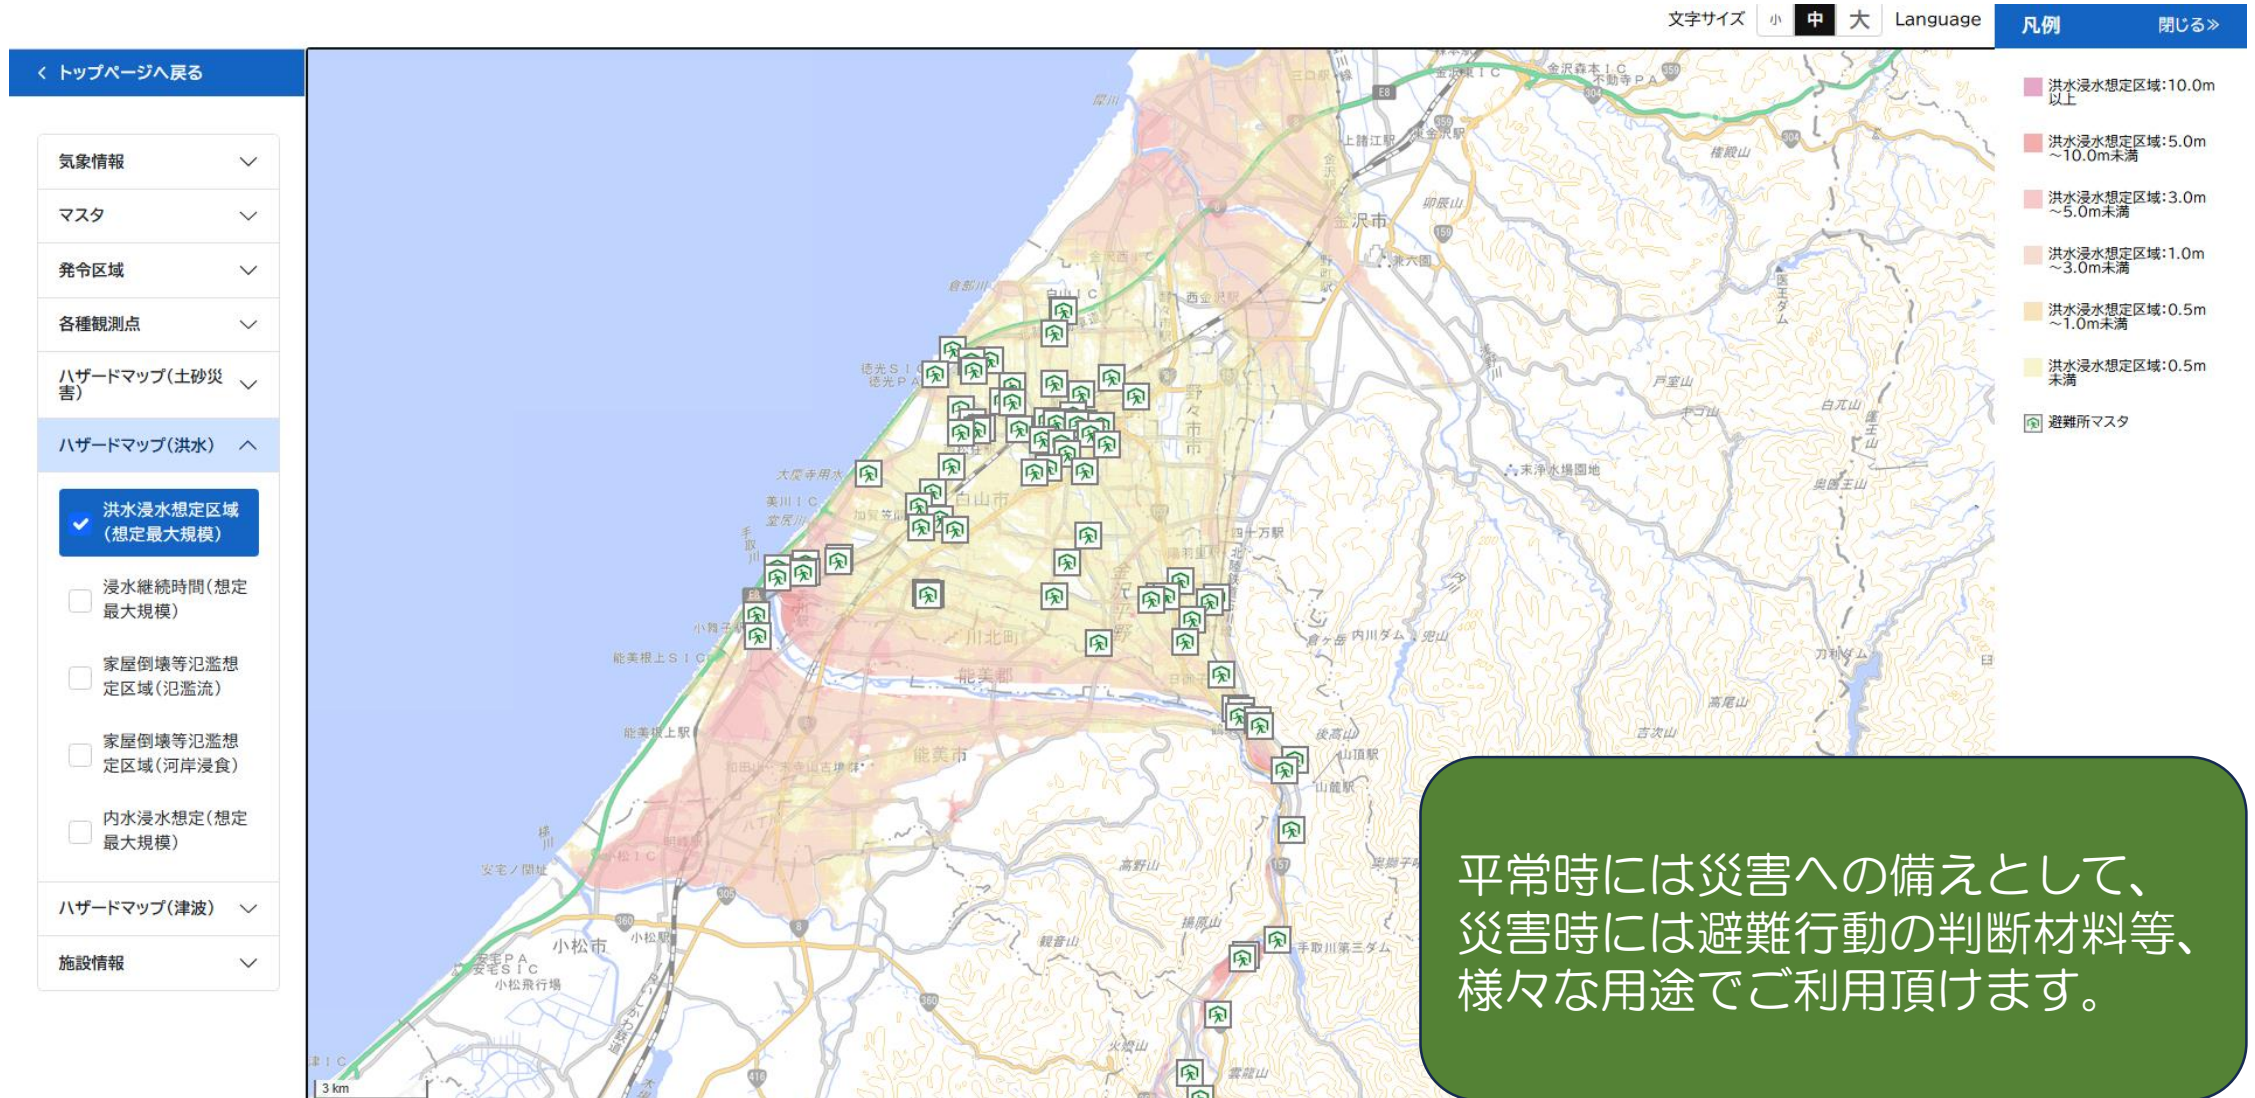

避難情報	一覧へ	緊急安全確保 : 柏野 高齢者等避難 : 石川 発令解除 : 尾口
避難所	一覧へ	開設 : 2箇所 閉鎖 : 1箇所
特別警報・警報・注意報		大雨特別警報 なだれ注意報 低温注意報
土砂災害警戒情報		発表あり
記録的短時間大雨情報		発表なし
指定河川洪水予報		発表なし
地震情報		発表なし
津波情報		発表なし
噴火情報		発表なし

避難情報
避難情報が発令された地区が表示されます。

避難所
開設中・閉鎖済の避難所が表示されます。

特別警報・警報・注意報
白山市において発表中の特別警報、警報、注意報が一覧で表示されます。

地震情報
白山市において発生した地震の震度が表示されます。

ハザードマップや詳細な気象情報等を地図で確認できます。詳細は次ページにて説明します。

気象警報・注意報・避難情報・避難所情報・土砂災害警戒情報を地図上でご確認ください。

[詳しい地図情報はこちらをクリック](#)

平常時災害時問わず、様々な情報を重ね合わせできる防災マップ

ハザードマップ等の各種情報を地図上に重ね合わせて表示できます。

開設されている避難所を確認でき、避難所までのルートを案内（1/4）

避難所の開設状況や混雑状況を確認することが可能です。

白山市防災ポータル

文字サイズ 小 中 大 Language 日本語

トップページ お知らせ 避難情報 **避難所** 関連情報 公開文書

TOP > 避難所一覧

避難所を探す

- 現在地から探す
GPS(位置情報)を有効にご利用ください。
- 住所から探す
GPS(位置情報)が取得できない場合「住所から探す」をご利用ください。
- 名称から探す

避難所の開設状況

白山市

開設 2箇所 閉鎖 1箇所

避難所一覧

開設状況 開設 混雑状況 混雑状況 種別 種別

10件 全2件中 / 1 - 2件(1ページ目)