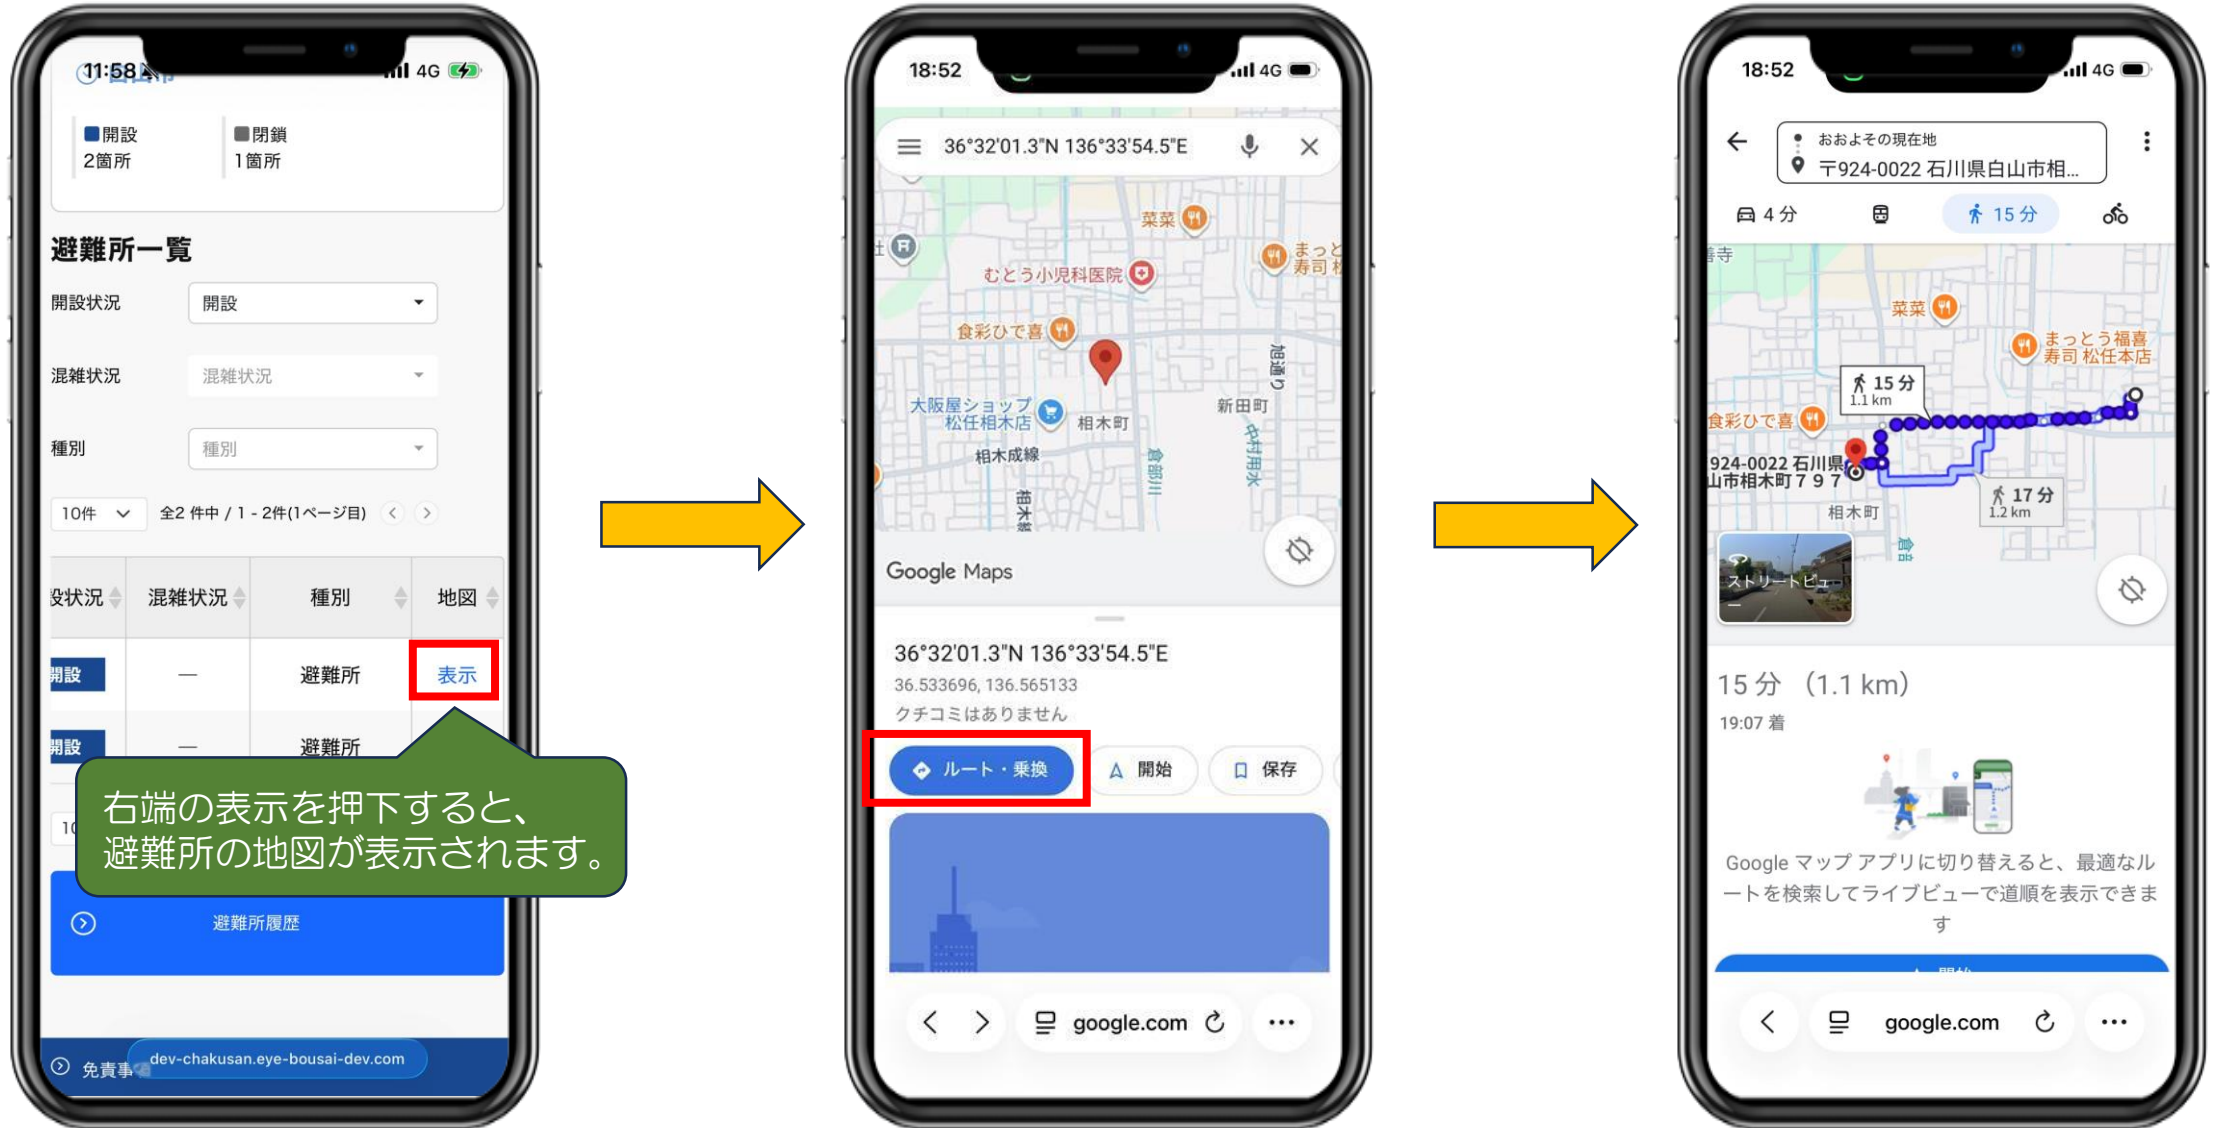

TOP > 避難所一覧

避難所を探す

名称から探す

最終更新日時:2026-03-24 11:38 地図で確認する

開設状況

開設/閉鎖の区分を選択し、該当する避難所のみを表示することが可能です。

混雑状況

混雑状況を選択肢から選択し、該当する避難所のみを表示することが可能です。

種別

避難所の種別を選択し、該当する避難所のみを表示することが可能です

避難所一覧

開設状況 開設 混雑状況 混雑状況 種別 種別

10件 全2件中 / 1 - 2件(1ページ目)

避難所・避難場所名	住所	開設状況	混雑状況	種別	地図
あいのき保育所	石川県白山市相木町797	開設	—	避難所	表示
かわち保育所・児童館	石川県白山市河内町福岡88	開設	—	避難所	表示

10件 全2件中 / 1 - 2件(1ページ目)

避難所履歴

開設されている避難所を確認でき、避難所までのルート案内（4/4）

「表示」ボタンを押下することで現在地から避難所までのルート案内が可能です。

公共交通機関の運行情報やライフラインの情報を確認できるサイトのリンクを掲載（1/2）

災害時に確認することが想定される各種関連情報へのリンクを掲載しています。

The image displays the Shikane City Disaster Portal website and its mobile application interface. The website header includes the logo and name '白山市防災ポータル', navigation links like 'トップページ', 'お知らせ', '本部設置情報', '避難情報', '避難所', '関連情報', and '公開文書', and a language dropdown set to '日本語'. The main content area features a '関連情報' (Related Information) section with buttons for '気象情報', 'ライフライン', '公共交通機関', and 'その他'. Below these are links for 'JR西日本(北陸エリア)', 'IRいしかわ鉄道 運行情報', and '北陸鉄道 運行情報'. The footer contains contact information for the Shikane City Emergency Management Department.

The mobile app interface is shown in two views. The left view is the home screen with a menu icon (hamburger menu) highlighted in a red box. The right view is the expanded menu, where the '関連リンク集' (Related Link Collection) option is highlighted in a red box. A yellow arrow points from the menu icon on the home screen to the '関連リンク集' option in the expanded menu. The app also displays emergency information, notices, and evacuation-related information, including a '避難指示' (Evacuation Instruction) for '吉野谷' and '高齢者等避難' (Evacuation for the elderly, etc.) for '松任'.