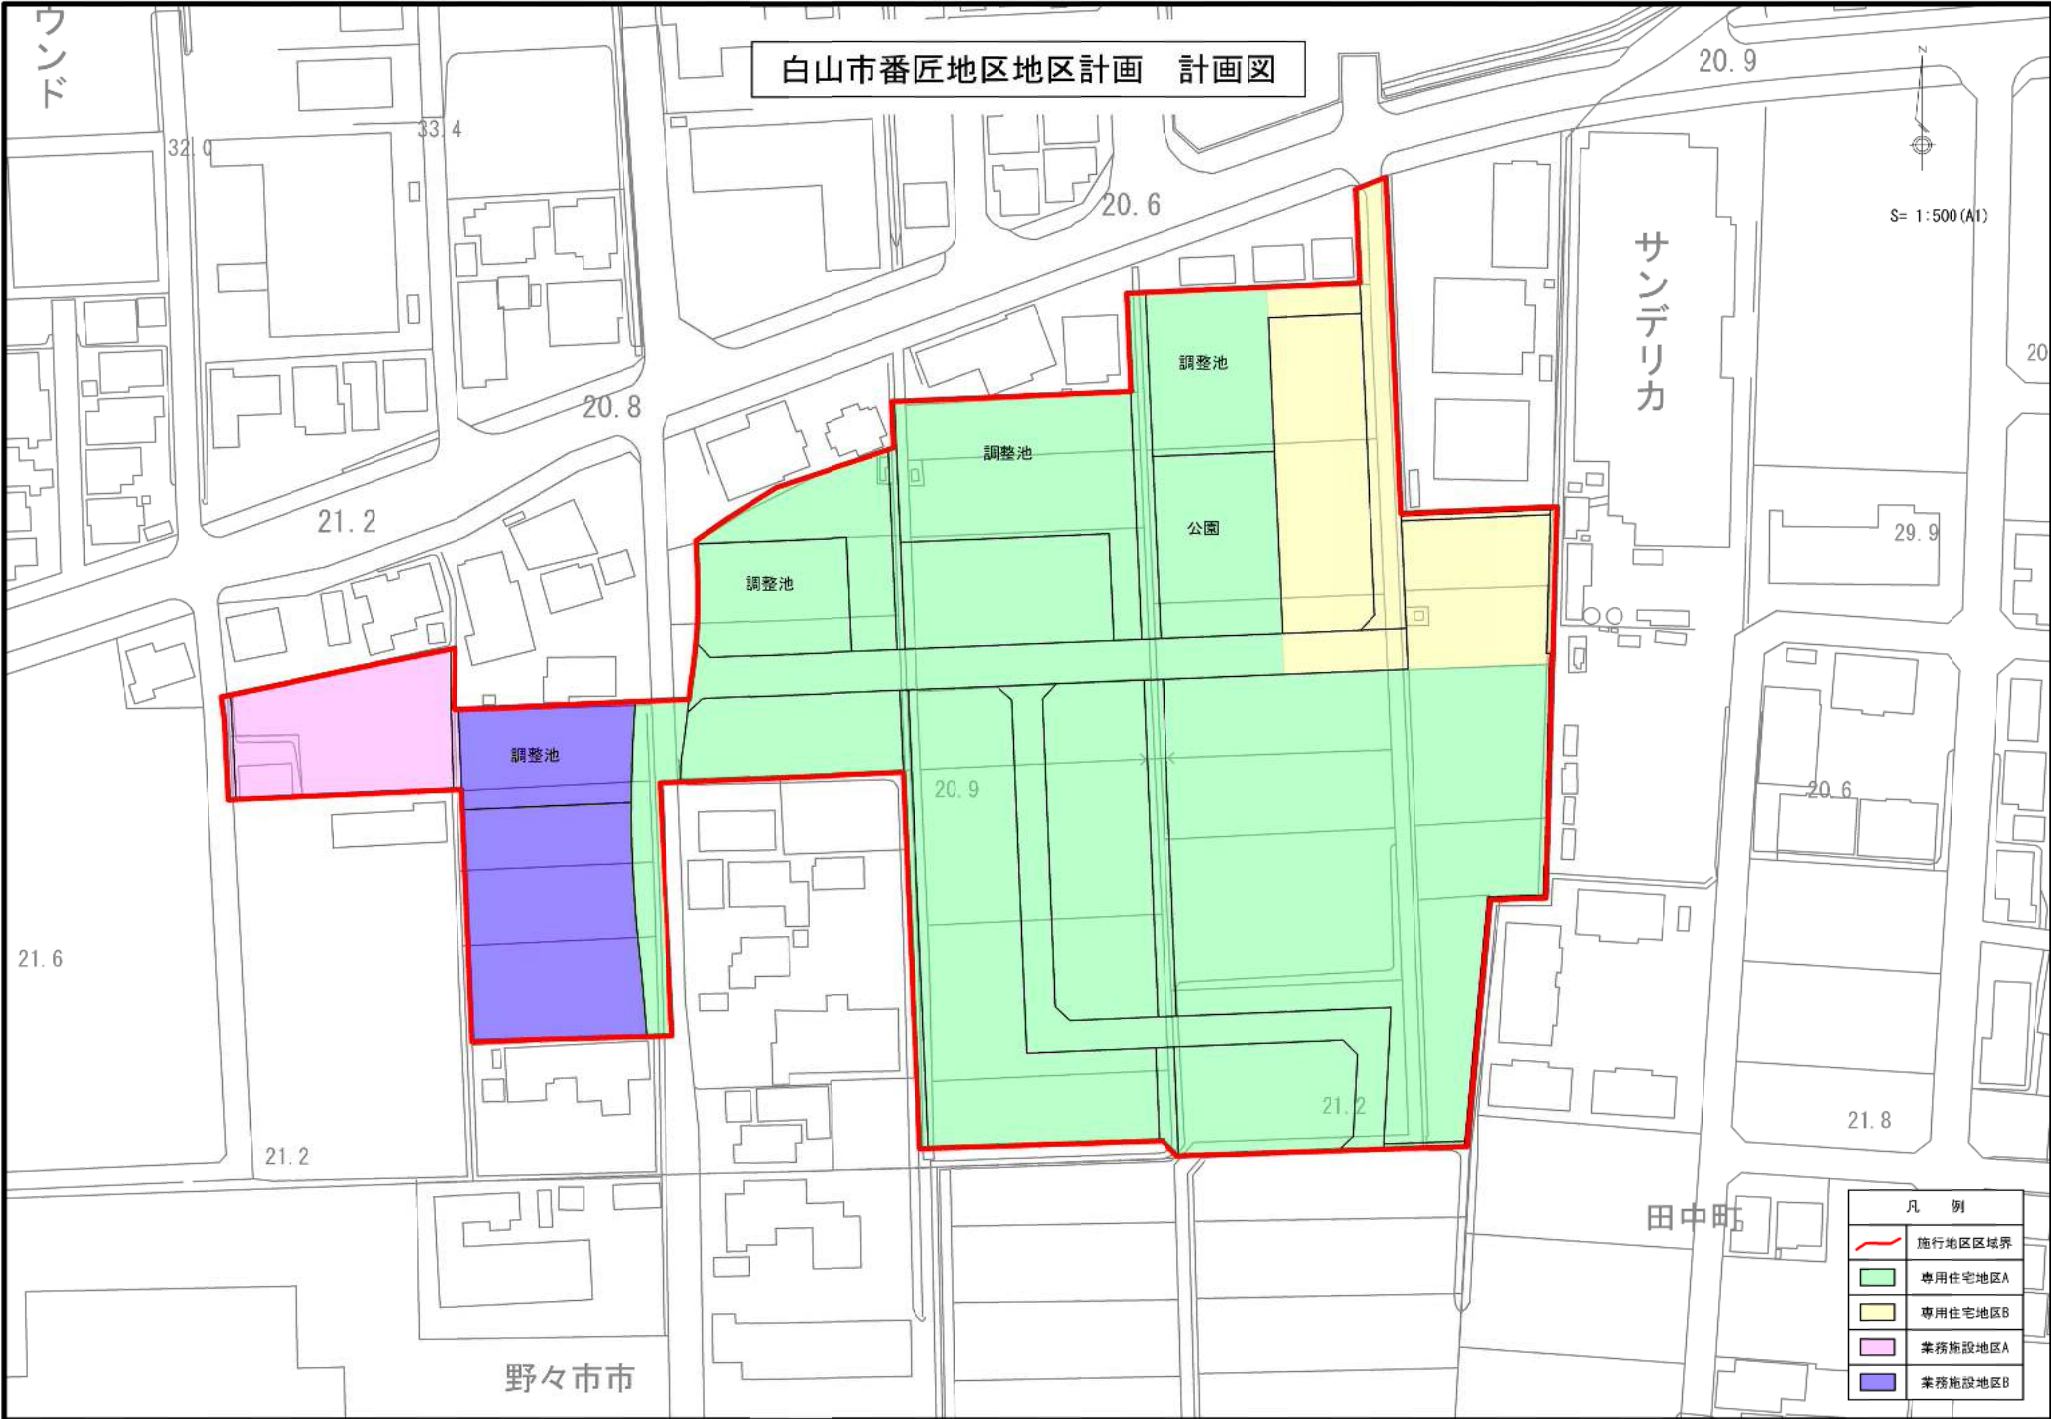

白山市番匠地区地区計画 計画図

凡 例	
	施行地区区境界
	専用住宅地区A
	専用住宅地区B
	業務施設地区A
	業務施設地区B