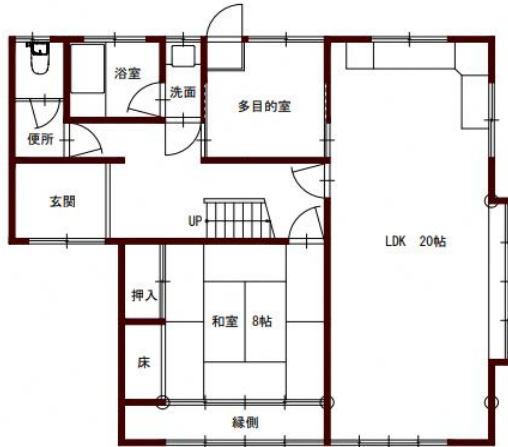

空き家バンク公開シート

物件番号

TU30

基本情報

地域	鶴来地域		種別	賃貸
所在地	小柳町		価格	7万円/月
土地・建物関係			設備関係等	
土地	378.74㎡	114.76坪	ガス	LPガス
建物(延床)	119.79㎡	36.23坪	水道	上水道
構造	木造 2階建		下水道	接続済み
建築年	1980年新築		トイレ	水洗
利用状況	2022年頃から空き家		給湯	灯油
建物状況	補修不要		駐車	2台
その他				
最寄り 交通機関	日御子駅まで徒歩4分		備考	

[間取り]

1階平面図

2階平面図

物件番号

TU30

MA68

TU30

物件番号