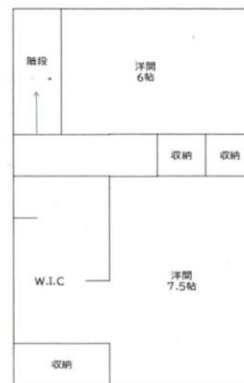

空き家バンク公開シート

物件番号

MI25

基本情報

地域	美川地域		種別	賃貸
所在地	湊町		価格	8万円/月
土地・建物関係			設備関係等	
土地	190.22㎡	57.64坪	ガス	LPガス
建物(延床)	102.67㎡	31.11坪	水道	上水道
構造	木造 2階建		下水道	接続済み
建築年	1991年新築		トイレ	水洗
利用状況	2021年頃から空き家		給湯	ガス
建物状況	補修不要		駐車	2台
その他				
最寄り 交通機関	JR小舞子駅まで徒歩6分		備考	

[間取り]

1F

2F

物件番号

MI25