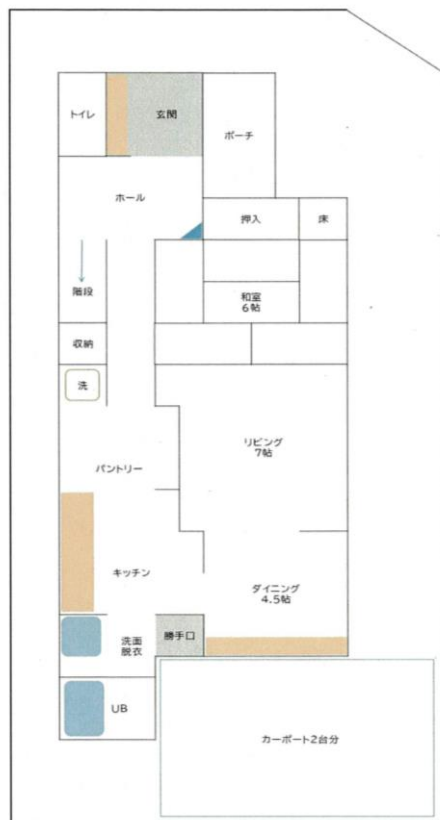

空き家バンク公開シート

物件番号

MI25

基本情報

地域	美川地域		種別	賃貸
所在地	湊町		価格	8万円/月
土地・建物関係			設備関係等	
土地	190.22㎡	57.64坪	ガス	LPガス
建物(延床)	102.67㎡	31.11坪	水道	上水道
構造	木造 2階建		下水道	接続済み
建築年	1991年新築		トイレ	水洗
利用状況	2021年頃から空き家		給湯	ガス
建物状況	補修不要		駐車	2台
その他				
最寄り 交通機関	JR小舞子駅まで徒歩6分		備考	

[間取り]

1F

2F

物件番号

MI25