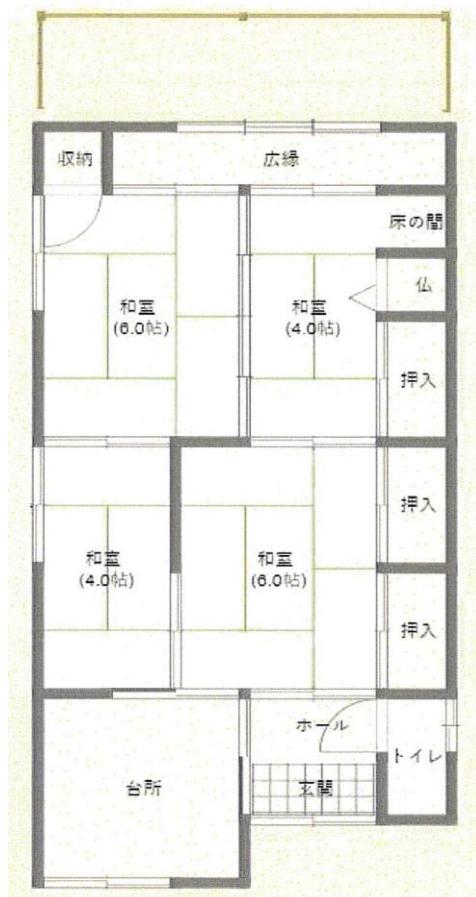

# 空き家バンク公開シート

物件番号

MI22

## 基本情報

地域	美川地域		種別	売買
所在地	美川末広町		価格	90万円
土地・建物関係			設備関係等	
土地	99.17㎡	30.05坪	ガス	北陸電力
建物(延床)	57.01㎡	17.27坪	水道	上水道
構造	木造 2階建		下水道	接続済み
建築年	1964年新築		トイレ	水洗
利用状況	2020年頃から放置		給湯	ガス
建物状況	多少の補修要		駐車	—
その他				
最寄り 交通機関	JR美川駅まで0.4km 浜町バス停まで0.2km		備考	CATV、インターネット接続済

[間取り]

物件番号

MI22