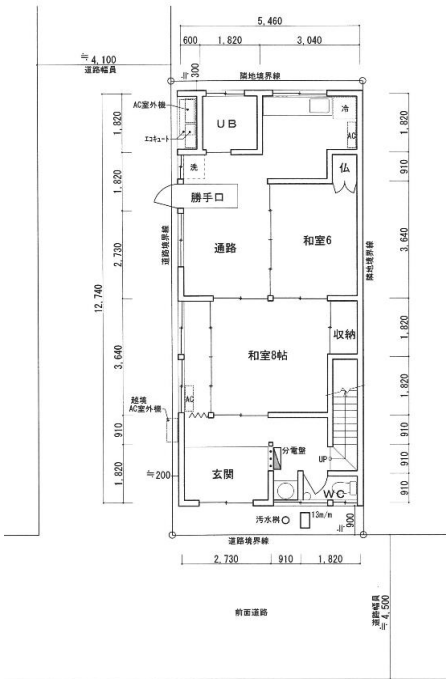

# 空き家バンク公開シート

物件番号

MA91

## 基本情報

地域	松任地域		種別	売買
所在地	博労一丁目		価格	580万円
土地・建物関係			設備関係等	
土地	78.28㎡	23.67坪	ガス	
建物(延床)	116.64㎡	35.28坪	水道	上水道
構造	木造 2階建		下水道	接続済み
建築年	1968年建築		トイレ	水洗
利用状況	2025年頃から空き家		給湯	電気
建物状況	多少の補修必要		駐車	
その他				
最寄り 交通機関	松任駅まで約700m 松任高校前バス停まで約133m		備考	オール電化

## 〔間取り〕

番号	計算式 (㎡)	面積 (㎡)
1階	5.460 × 12.740 =	69.560400
2階	5.460 × 11.830 =	64.591800
合計		134.152200
床面積		134.15

物件番号

MA91

物件番号

MA91