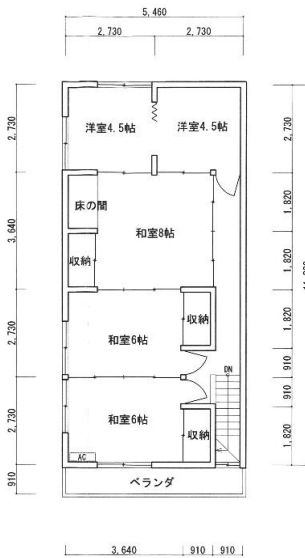

# 空き家バンク公開シート

物件番号

MA91

## 基本情報

地域	松任地域		種別	売買
所在地	博労一丁目		価格	580万円
土地・建物関係			設備関係等	
土地	78.28㎡	23.67坪	ガス	
建物(延床)	116.64㎡	35.28坪	水道	上水道
構造	木造 2階建		下水道	接続済み
建築年	1968年建築		トイレ	水洗
利用状況	2025年頃から空き家		給湯	電気
建物状況	多少の補修必要		駐車	
その他				
最寄り 交通機関	松任駅まで約700m 松任高校前バス停まで約133m		備考	オール電化

## 〔間取り〕

番号	計算式 (㎡)	面積 (㎡)
1階	5.460 × 12.740 =	69.560400
2階	5.460 × 11.830 =	64.591800
合計		134.152200
床面積		134.15

物件番号

MA91

物件番号

MA91