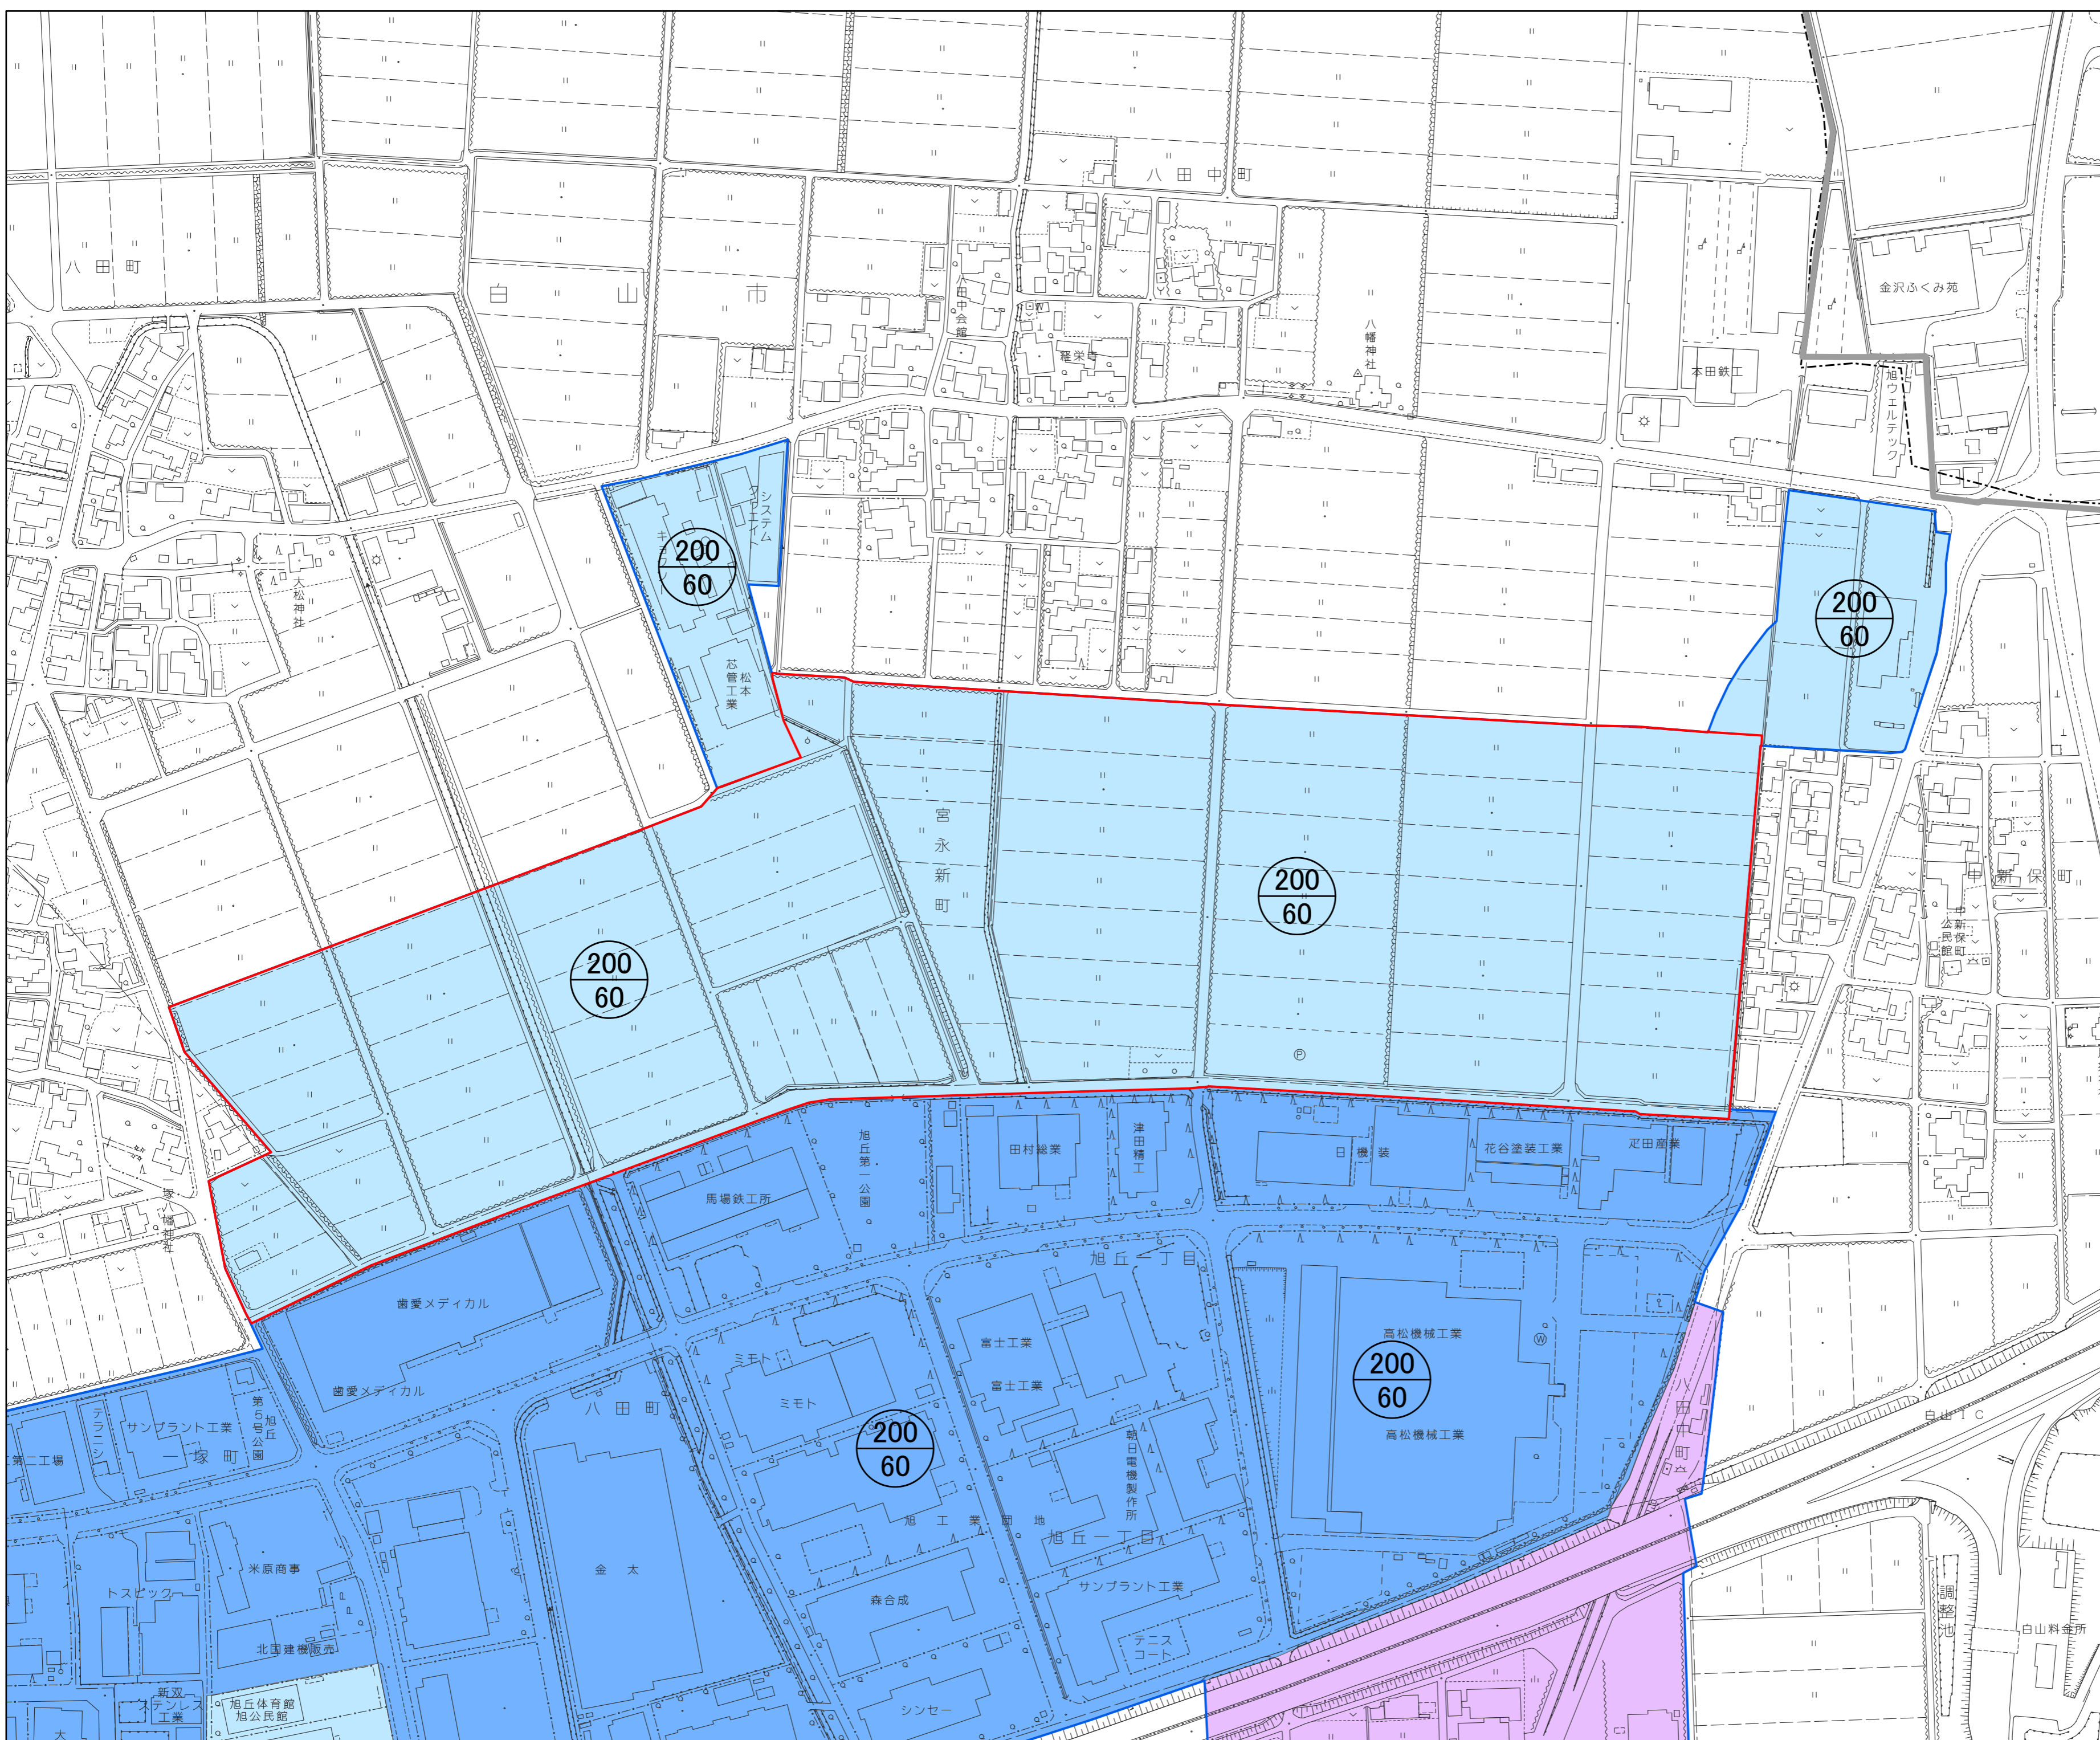

白山都市計画
用途地域図

八田地区

凡例

地区名

用途変更区域

市街化区域

用途地域

第一種低層住居専用地域

第二種低層住居専用地域

第一種中高層住居専用地域

第二種中高層住居専用地域

第一種住居地域

第二種住居地域

準住居地域

近隣商業地域

商業地域

準工業地域

工業地域

工業専用地域

1:2,500