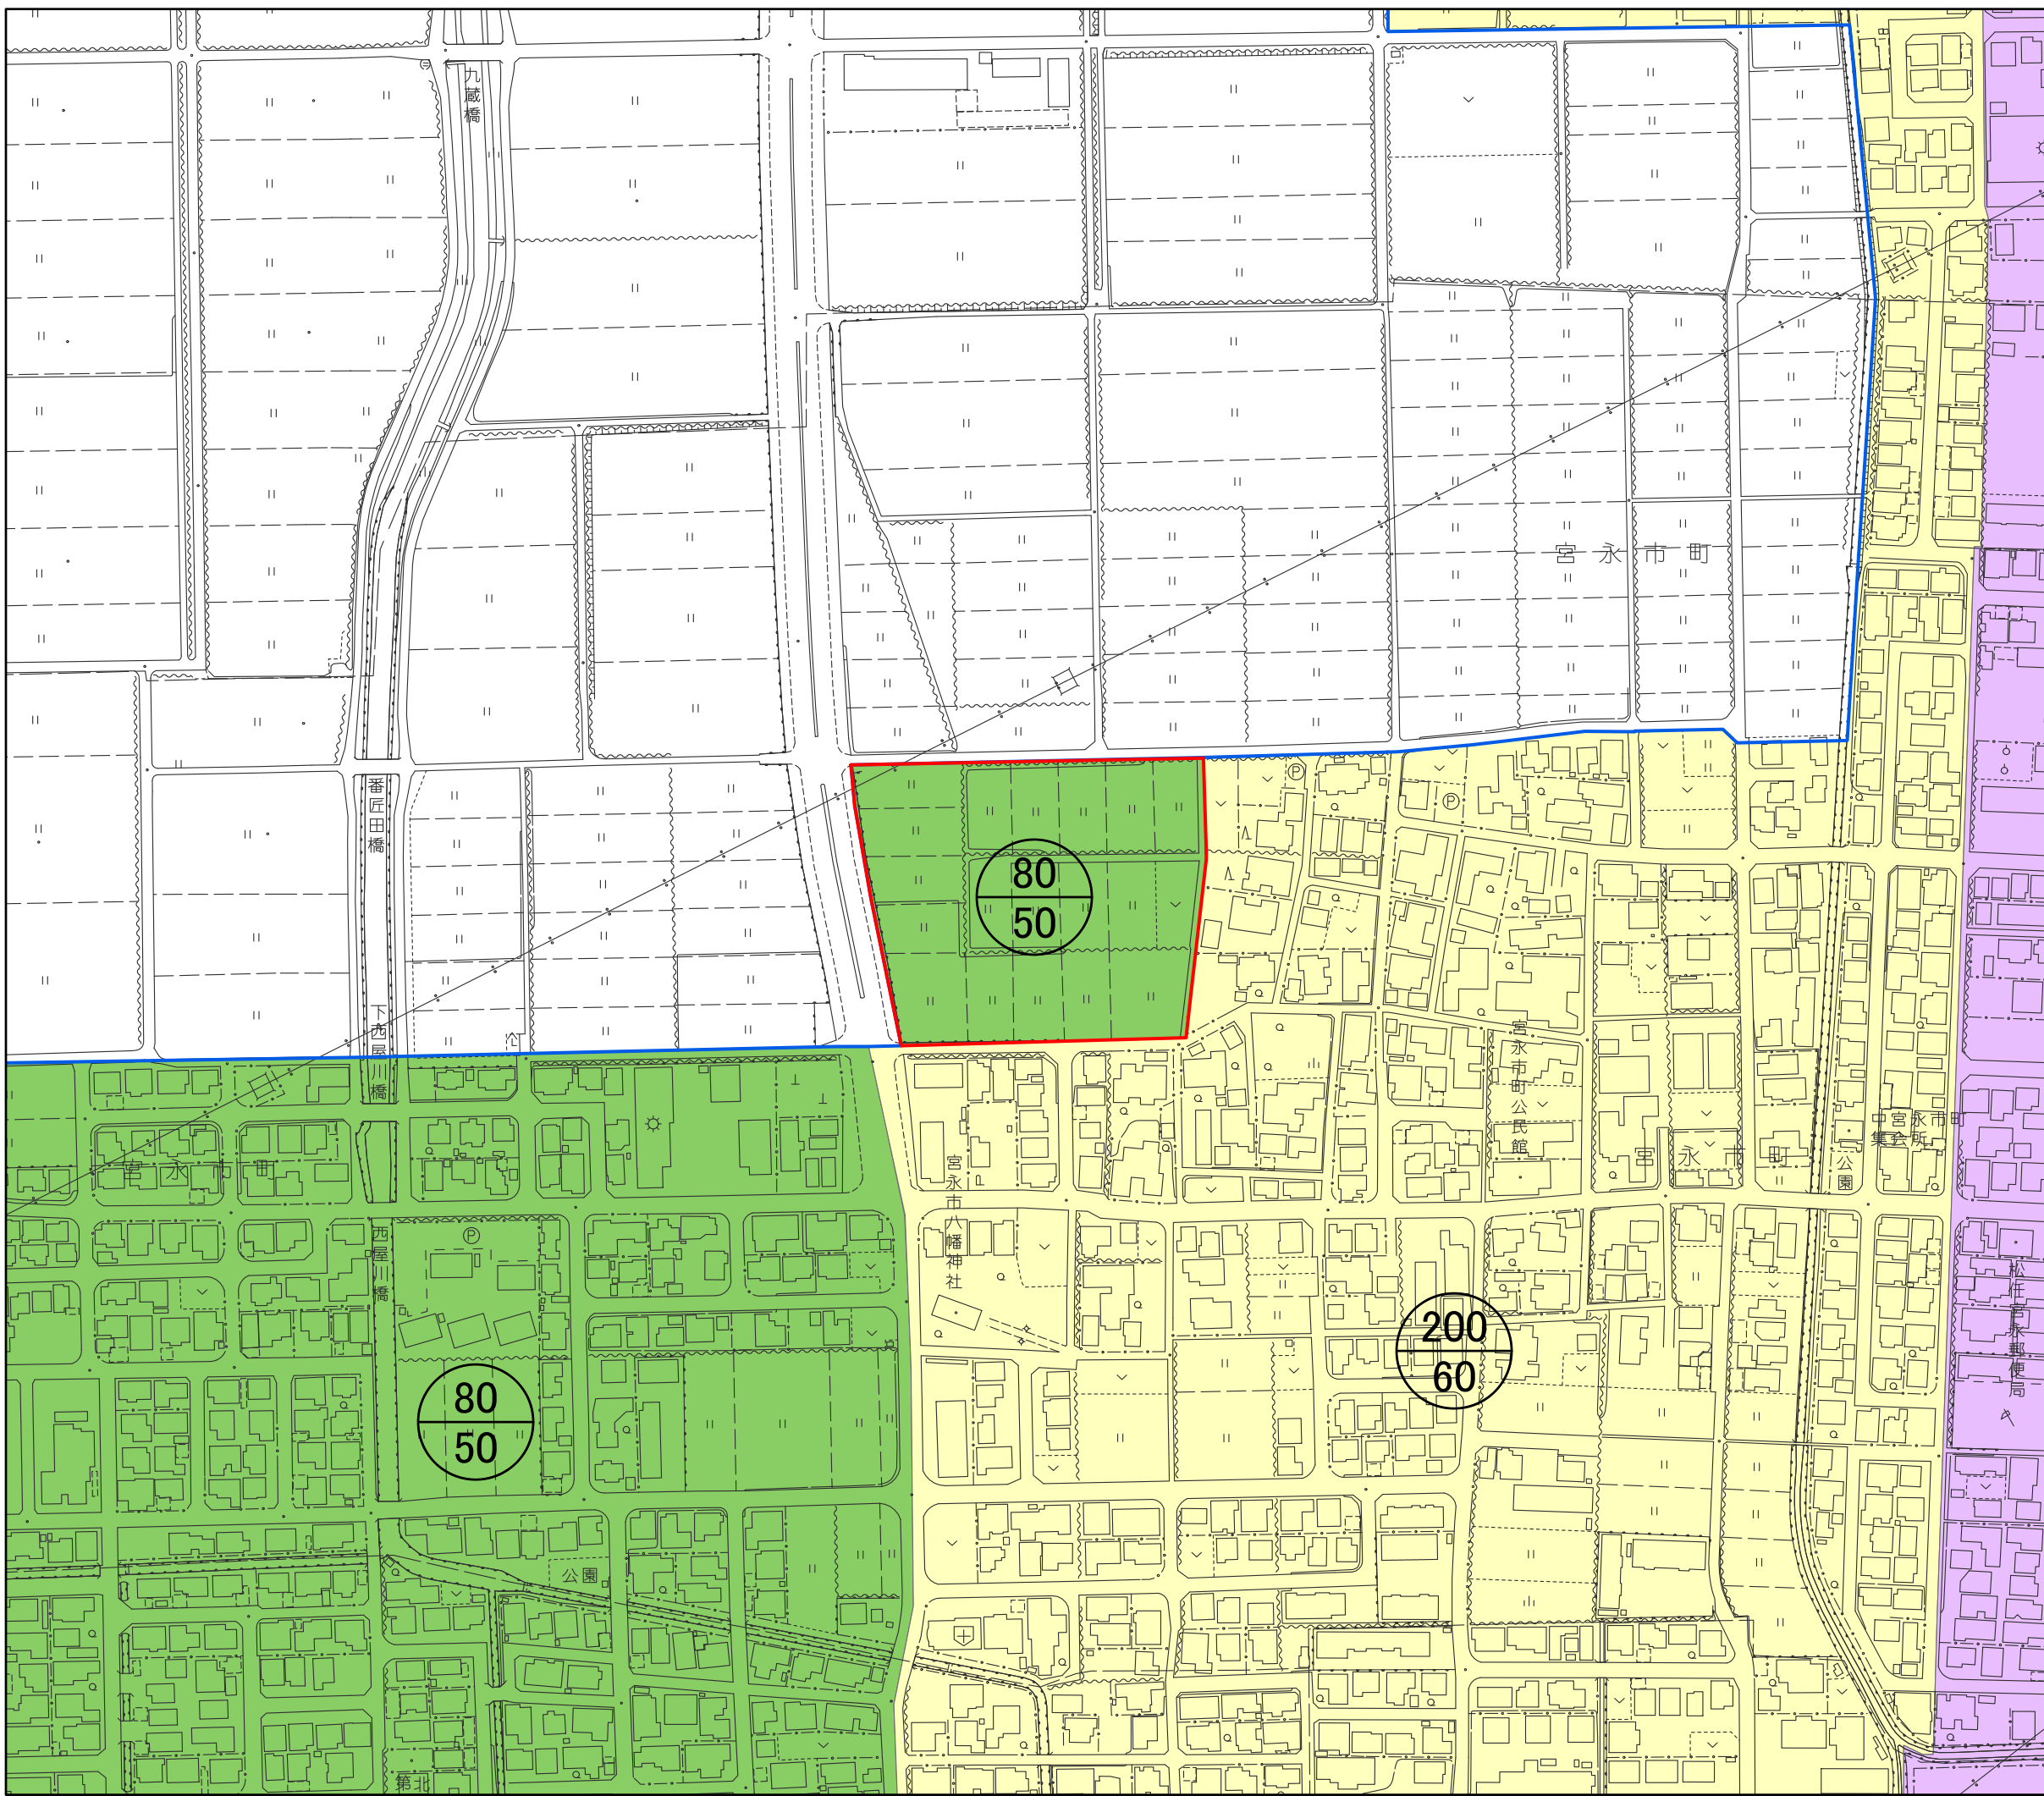

白山都市計画  
用途地域図  
宮永市地区

**凡例**

- 用途変更区域
- 市街化区域

**用途地域**

- 第一種低層住居専用地域
- 第二種低層住居専用地域
- 第一種中高層住居専用地域
- 第二種中高層住居専用地域
- 第一種住居地域
- 第二種住居地域
- 準住居地域
- 近隣商業地域
- 商業地域
- 準工業地域
- 工業地域
- 工業専用地域

1:2,500