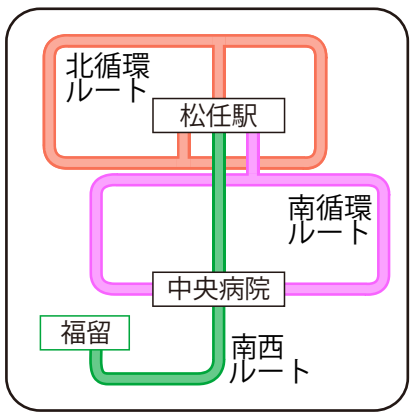

忘れ物・バスの運行に関するお問い合わせは
北鉄白山バス株式会社 TEL 076-272-1893

■北循環ルート

□ のりかえバス停

右回り			左回り			
松任駅	11:38	13:13	16:23	松任駅	9:15	14:48
学習センター	11:39	13:14	16:24	学習センター	9:16	14:49
中町	11:40	13:15	16:25	おおまち	9:17	14:50
安田	11:41	13:16	16:26	布市	9:18	14:51
茶屋	11:42	13:17	16:27	南ハツ矢	9:19	14:52
成3区	11:44	13:19	16:29	ハツ矢	9:20	14:53
北安田	11:46	13:21	16:31	新田南	9:22	14:55
カマズ AJ-7 北安田店前	11:46	13:21	16:31	新田西	9:23	14:56
西松任駅	11:49	13:24	16:34	北相木5区	9:24	14:57
イオン白山7北安田店前	11:50	13:25	16:35	松任駅北口	9:26	14:59
千代野小学校前	11:52	13:27	16:37	相木南	9:28	15:01
千代野第5集会所前	11:53	13:28	16:38	北相木6区	9:29	15:02
蕪城三丁目	11:55	13:30	16:40	相木団地	9:30	15:03
蕪城団地	11:57	13:32	16:42	北成区	9:31	15:04
北成区	11:59	13:34	16:44	蕪城団地	9:33	15:06
相木団地	12:00	13:35	16:45	蕪城三丁目	9:35	15:08
北相木6区	12:01	13:36	16:46	千代野第5集会所前	9:37	15:10
相木南	12:02	13:37	16:47	千代野小学校前	9:38	15:11
松任駅北口	12:04	13:39	16:49	西松任駅	9:41	15:14
北相木5区	12:06	13:41	16:51	イオン白山7北安田店前	9:42	15:15
新田西	12:07	13:42	16:52	カマズ AJ-7 北安田店前	9:44	15:17
新田南	12:08	13:43	16:53	北安田	9:44	15:17
ハツ矢	12:10	13:45	16:55	成3区	9:46	15:19
南ハツ矢	12:11	13:46	16:56	茶屋	9:48	15:21
布市	12:12	13:47	16:57	安田	9:49	15:22
おおまち	12:13	13:48	16:58	中町	9:50	15:23
広小路	12:14	13:49	16:59	広小路	9:51	15:24
学習センター	12:15	13:50	17:00	学習センター	9:52	15:25
松任駅	12:22	13:57	17:07	松任駅	9:59	15:32
のりかえ(松任駅)	松任美川	北西	-	のりかえ(松任駅)	-	南循環
	南西	-	-		-	-
次ルート	南循環	南循環	南西	次ルート	南循環	東

土曜運休

■南循環ルート

□ のりかえバス停

右回り			左回り				
松任駅	12:24	15:36	松任駅	10:00	10:49	13:59	16:55
学習センター	12:25	15:37	学習センター	10:01	10:50	14:00	16:56
おおまち	12:26	15:38	中町	10:02	10:51	14:01	16:57
布市	12:27	15:39	安田	10:03	10:52	14:02	16:58
徳丸	12:28	15:40	茶屋	10:04	10:53	14:03	16:59
金沢脳神経外科病院	12:33	15:45	マルエー松任店	10:05	10:54	14:04	17:00
フェアモールアピタ松任	12:41	15:53	南松任	10:06	10:55	14:05	17:01
イオン松任	12:48	16:00	村井団地	10:07	10:56	14:06	17:02
公立松任石川中央病院	12:51	16:03	市役所	10:09	10:58	14:08	17:04
市役所	12:53	16:05	公立松任石川中央病院	10:11	11:00	14:10	17:06
村井団地	12:55	16:07	イオン松任	10:14	11:03	14:13	17:09
南松任	12:56	16:08	福祉ふれあいセンター	10:19	11:08	14:18	-
マルエー松任店	12:57	16:09	フェアモールアピタ松任	10:24	11:13	14:23	17:19
茶屋	12:58	16:10	金沢脳神経外科病院	10:32	11:21	14:31	17:27
安田	12:59	16:11	徳丸	10:37	11:26	14:36	17:32
中町	13:00	16:12	布市	10:38	11:27	14:37	17:33
広小路	13:01	16:13	おおまち	10:39	11:28	14:38	17:34
学習センター	13:02	16:14	広小路	10:40	11:29	14:39	17:35
松任駅	13:09	16:21	学習センター	10:41	11:30	14:40	17:36
のりかえ(学習センター)	-	西	松任駅	10:45	11:34	14:44	17:40
のりかえ(松任駅)	北循環	松任美川	のりかえ(学習センター)	-	南	-	-
	西	南循環		南循環	北循環	北循環	北西
	東	-	のりかえ(松任駅)	北西	-	北	-
次ルート	回送	北循環	次ルート	回送	回送	南西	東