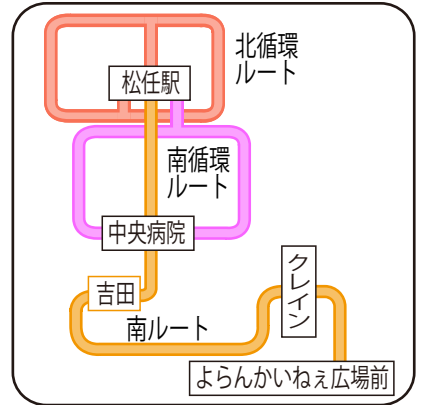

■ 土曜日運休便

白山市コミュニティバス 【携帯版】
めぐる時刻表

2024.3.16
改訂版

運賃は1乗車

100円
(未就学児は無料)

運行日は

月~土

(一部の便を除く)
(日祝休日、
1/1~3は運休)

忘れ物・バスの運行に関するお問い合わせは
北鉄白山バス株式会社 TEL 076-272-1893

■北循環ルート □のりかえバス停

右回り			左回り				
松任駅	11:38	13:13	16:23	松任駅	9:15	14:48	
学習センター	11:39	13:14	16:24	学習センター	9:16	14:49	
中町	11:40	13:15	16:25	おおまち	9:17	14:50	
安田	11:41	13:16	16:26	布市	9:18	14:51	
茶屋	11:42	13:17	16:27	南ハツ矢	9:19	14:52	
成3区	11:44	13:19	16:29	ハツ矢	9:20	14:53	
北安田	11:46	13:21	16:31	新田南	9:22	14:55	
ファーマーズAJ-ブ 北安田店前	11:46	13:21	16:31	新田西	9:23	14:56	
西松任駅	11:49	13:24	16:34	北相木5区	9:24	14:57	
イ-カ-白山77北 北安田店前	11:50	13:25	16:35	松任駅北口	9:26	14:59	
千代野小学校前	11:52	13:27	16:37	相木南	9:28	15:01	
千代野第5集会所前	11:53	13:28	16:38	北相木6区	9:29	15:02	
蕪城三丁目	11:55	13:30	16:40	相木団地	9:30	15:03	
蕪城団地	11:57	13:32	16:42	北成区	9:31	15:04	
北成区	11:59	13:34	16:44	蕪城団地	9:33	15:06	
相木団地	12:00	13:35	16:45	蕪城三丁目	9:35	15:08	
北相木6区	12:01	13:36	16:46	千代野第5集会所前	9:37	15:10	
相木南	12:02	13:37	16:47	千代野小学校前	9:38	15:11	
松任駅北口	12:04	13:39	16:49	西松任駅	9:41	15:14	
北相木5区	12:06	13:41	16:51	イ-カ-白山77北 北安田店前	9:42	15:15	
新田西	12:07	13:42	16:52	ファーマーズAJ-ブ 北安田店前	9:44	15:17	
新田南	12:08	13:43	16:53	北安田	9:44	15:17	
ハツ矢	12:10	13:45	16:55	成3区	9:46	15:19	
南ハツ矢	12:11	13:46	16:56	茶屋	9:48	15:21	
布市	12:12	13:47	16:57	安田	9:49	15:22	
おおまち	12:13	13:48	16:58	中町	9:50	15:23	
広小路	12:14	13:49	16:59	広小路	9:51	15:24	
学習センター	12:15	13:50	17:00	学習センター	9:52	15:25	
松任駅	12:22	13:57	17:07	松任駅	9:59	15:32	
のりかえ (松任駅)	松任美川	北西	-	のりかえ (松任駅)	-	南循環	-
次ルート	南循環	南循環	南西	次ルート	南循環	東	-