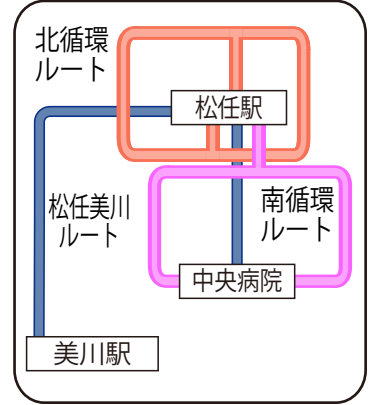

# めぐーる

# 時刻表

2024.3.16  
改訂版

白山手取川シオパークイメーજ�キャラクター ゆぎママとしずくちゃん

運賃は1乗車  
**100円**  
(未就学児は無料)  
運行日は  
**月~土**  
(一部の便を除く)  
(日祝休日、1/1~3は運休)

忘れ物・バスの運行に関するお問い合わせは  
北鉄白山バス株式会社 TEL 076-272-1893