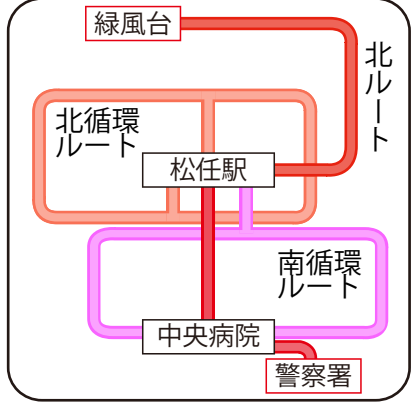

緑風台7:03発の便は、冬季(12~3月)は浜八田始発となり、緑風台は停車しません。
水色は西ルートの運行時刻です。

■ 土曜日運休便

白山市コミュニティバス 【携帯版】 めぐーる 時刻表

2024.3.16
改訂版

運賃は1乗車
100円
(未就学児は無料)
運行日は
月~土
(一部の便を除く)
(日祝休日、
1/1~3は運休)

忘れ物・バスの運行に関するお問い合わせは
北鉄白山バス株式会社 TEL 076-272-1893