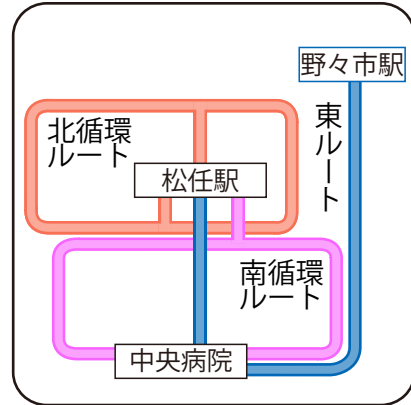

土曜日運休便

白山市コミュニティバス 【携帯版】 めぐる時刻表

2024.3.16
改訂版

白山手取川ジオパークイメージキャラクター
ゆきママとしずくちゃん

運賃は1乗車

100円
(未就学児は無料)

運行日は

月~土

(一部の便を除く)

(日祝休日、
1/1~3は運休)

忘れ物・バスの運行に関するお問い合わせは

北鉄白山バス株式会社

TEL 076-272-1893

北循環ルート

のりかえバス停

右回り			左回り			
松任駅	11:38	13:13	16:23	松任駅	9:15	14:48
学習センター	11:39	13:14	16:24	学習センター	9:16	14:49
中町	11:40	13:15	16:25	おおまち	9:17	14:50
安田	11:41	13:16	16:26	布市	9:18	14:51
茶屋	11:42	13:17	16:27	南ハツ矢	9:19	14:52
成3区	11:44	13:19	16:29	ハツ矢	9:20	14:53
北安田	11:46	13:21	16:31	新田南	9:22	14:55
カマズ A3-7 北安田店前	11:46	13:21	16:31	新田西	9:23	14:56
西松任駅	11:49	13:24	16:34	北相木5区	9:24	14:57
イマツ白山7北安田店前	11:50	13:25	16:35	松任駅北口	9:26	14:59
千代野小学校前	11:52	13:27	16:37	相木南	9:28	15:01
千代野第5集会所前	11:53	13:28	16:38	北相木6区	9:29	15:02
蕪城三丁目	11:55	13:30	16:40	相木団地	9:30	15:03
蕪城団地	11:57	13:32	16:42	北成区	9:31	15:04
北成区	11:59	13:34	16:44	蕪城団地	9:33	15:06
相木団地	12:00	13:35	16:45	蕪城三丁目	9:35	15:08
北相木6区	12:01	13:36	16:46	千代野第5集会所前	9:37	15:10
相木南	12:02	13:37	16:47	千代野小学校前	9:38	15:11
松任駅北口	12:04	13:39	16:49	西松任駅	9:41	15:14
北相木5区	12:06	13:41	16:51	イマツ白山7北安田店前	9:42	15:15
新田西	12:07	13:42	16:52	カマズ A3-7 北安田店前	9:44	15:17
新田南	12:08	13:43	16:53	北安田	9:44	15:17
ハツ矢	12:10	13:45	16:55	成3区	9:46	15:19
南ハツ矢	12:11	13:46	16:56	茶屋	9:48	15:21
布市	12:12	13:47	16:57	安田	9:49	15:22
おおまち	12:13	13:48	16:58	中町	9:50	15:23
広小路	12:14	13:49	16:59	広小路	9:51	15:24
学習センター	12:15	13:50	17:00	学習センター	9:52	15:25
松任駅	12:22	13:57	17:07	松任駅	9:59	15:32
のりかえ(松任駅)	松任美川 北西	-	-	のりかえ(松任駅)	-	南循環
次ルート	南循環 南循環 南西	-	-	次ルート	南循環	東