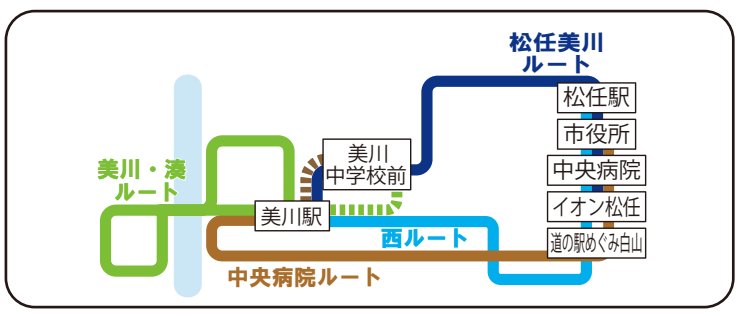

忘れ物・バスの運行に関するお問い合わせは
北鉄白山バス株式会社 TEL 076-272-1893

美川・湊ルート

冬季: 12/1 ~ 3/31

右回り					
美川中学校前	-	-	-	-	(17:40)
松葉クリニック前	-	-	-	-	(17:41)
美川駅	7:02	8:45	12:24	15:35	(17:42)
中町ほほえみ館	7:03	8:46	12:25	15:36	(17:43)
美川大橋詰	7:03	8:46	12:25	15:36	(17:43)
湊町	7:04	8:47	12:26	15:37	(17:44)
呉竹文庫前	7:05	8:48	12:27	15:38	(17:45)
湊町3区	7:06	8:49	12:28	15:39	(17:46)
湊児童館前	7:07	8:50	12:29	15:40	(17:47)
湊小学校前	7:08	8:51	12:30	15:41	(17:48)
湊町6区	7:09	8:52	12:31	15:42	(17:49)
湊町7区	7:09	8:52	12:31	15:42	(17:49)
湊健康増進センター前	7:10	8:53	12:32	15:43	(17:50)
湊町十区区民会館前	7:11	8:54	12:33	15:44	(17:51)
湊町10区	7:12	8:55	12:34	15:45	(17:52)
小舞子駅	7:15	8:58	12:37	15:48	(17:55)
湊町5区	7:16	8:59	12:38	15:49	(17:56)
こども広場前	7:17	9:00	12:39	15:50	(17:57)
湊町	7:18	9:01	12:40	15:51	(17:58)
美川大橋詰北	-	9:02	12:41	15:52	-
永代町	-	9:03	12:42	15:53	-
美川小学校前	-	9:04	12:43	15:54	-
和波町	-	9:05	12:44	15:55	-
和波町東地区公民館前	-	9:06	12:45	15:56	-
平加町	-	9:07	12:46	15:57	-
浜町	-	9:08	12:47	15:58	-
美川大橋詰	7:19	-	-	-	(17:59)
中町ほほえみ館	7:19	-	-	-	(17:59)
美川駅	7:20	9:11	12:50	16:01	(18:00)
松葉クリニック前	7:21	-	-	-	-
美川中学校前	7:27	-	-	-	-
備考					【冬季運行】
次ルート	中央病院	西	中央病院	回送	★冬松任美川 土曜運休↑

土曜日運休使

西ルート

のりかえバス停

松任駅行き				美川駅行き	
美川駅	9:12	10:35	14:06	松任駅	13:14 16:22
松葉クリニック前	9:13	10:36	14:07	学習センター	13:15 16:23
美取	9:15	10:38	14:09	おおまち	13:16 16:24
手取町	9:16	10:39	14:10	若宮	13:17 16:25
井関町	9:17	10:40	14:11	新徳丸	13:18 16:26
蝶屋小学校前	9:18	10:41	14:12	ラスバ白山	13:23 16:31
Aコープ蝶屋店前	9:19	10:42	14:13	市役所	13:25 16:33
米光	9:21	10:44	14:15	公立松任石川中央病院	13:27 16:35
北島	9:22	10:45	14:16	イオン松任	13:30 16:38
阿弥陀島	9:24	10:47	14:18	村井南	13:32 16:40
加賀笠間駅	9:27	10:50	14:21	宮丸	13:34 16:42
宮保新	9:28	10:51	14:22	道の駅めぐみ白山	13:37 16:45
トレインパーク白山	9:30	10:53	14:24	上河原・宮原	13:41 16:49
上河原・宮原	9:31	10:54	14:25	トレインパーク白山	13:42 16:50
道の駅めぐみ白山	9:35	10:58	14:29	宮保新	13:44 16:52
宮丸	9:38	11:01	14:32	加賀笠間駅	13:46 16:54
村井南	9:39	11:02	14:33	阿弥陀島	13:49 16:57
イオン松任	9:42	11:05	14:36	北島	13:50 16:58
公立松任石川中央病院	9:45	11:08	14:39	米光	13:51 16:59
市役所	9:47	11:10	14:41	Aコープ蝶屋店前	13:53 17:01
ラスバ白山	9:49	11:12	14:43	蝶屋小学校前	13:54 17:02
福祉ふれあいセンター	9:51	11:14	14:45	井関町	13:56 17:04
新徳丸	9:56	11:19	14:50	手取町	13:57 17:05
若宮	9:57	11:20	14:51	美取	13:58 17:06
おおまち	9:59	11:22	14:53	松葉クリニック前	14:00 17:08
広小路	10:00	11:23	14:54	美川駅	14:04 17:12
学習センター	10:01	11:24	14:55	次ルート	西 回送
松任駅	10:02	11:25	14:56		
のりかえ (松任駅)	-	南	南西		
	-	北循環	南循環		
次ルート	回送	北	北