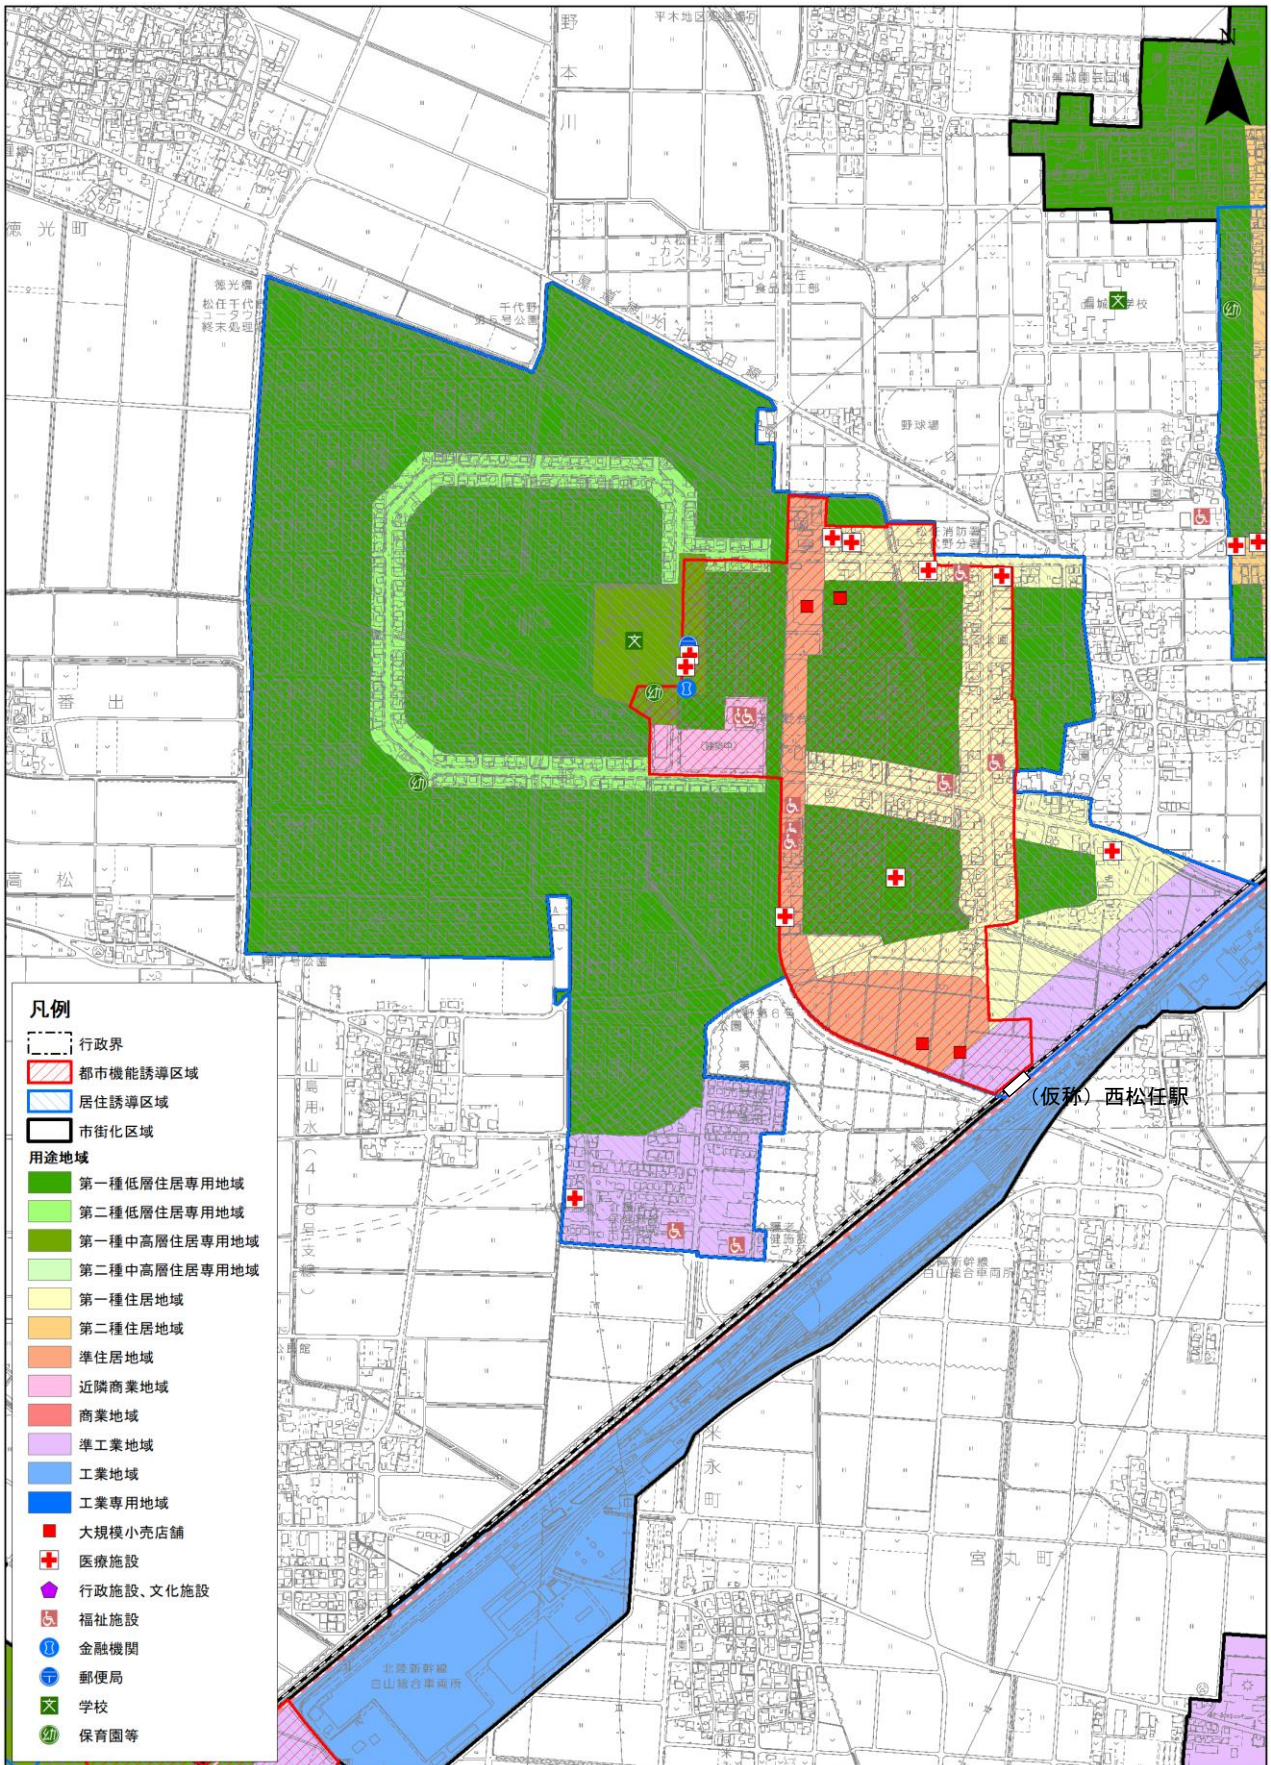

千代野地域

0 100 200 400 600 800 1,000
メートル