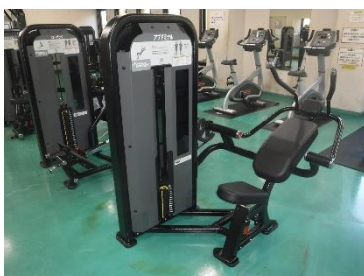

白山郷公園体育館トレーニング室

(筋力トレーニング機器 12種/各1台・有酸素トレーニング機器 2種/各3台)

(9) アブドミナル