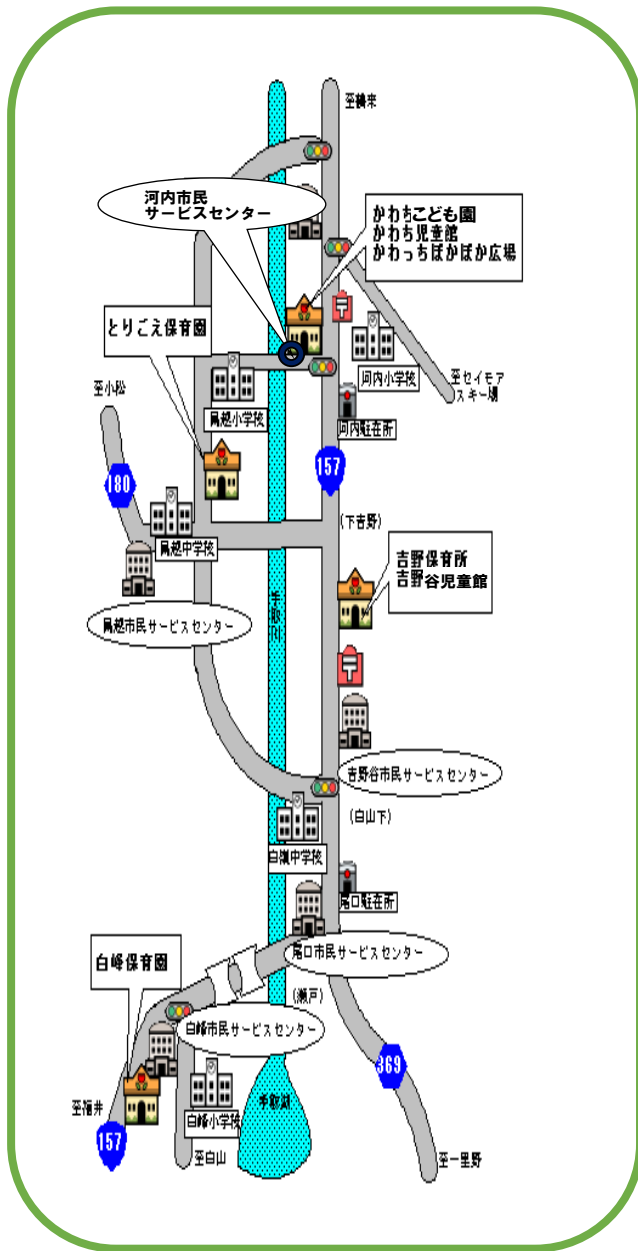

施設開放のお問い合わせは
各施設へご連絡下さい。

白峰保育園

住所：白山市白峰ハ 157-1
TEL：076-259-8003
FAX：076-259-8050

とりごえ保育園

住所：白山市上野町才 20
TEL：076-254-2055
FAX：076-254-2044

かわちこども園

住所：白山市河内町福岡 88
TEL：076-273-3060
FAX：076-273-4540

かわっちぽかぽか広場(かわち児童館内)

住所：白山市河内町福岡 88
TEL：076-273-3211
FAX：076-273-3211

吉野保育所(休園中)

住所：白山市吉野東 56

保育所・保育園・こども園・広場マップ

保育所(園)・こども園・広場に
あそびにきませんか

子育てひろば
ホームページを
ご覧ください。
*各ひろばの
情報を載せて
います。

保育所(園)・こども園・広場
施設開放のお知らせ
(白山市 白山ろく地域)
(R8年5月~R8年10月の予定)

白山市白山ろく地域 保育所・保育園・こども園・広場行事予定（5月～10月）

★マークは、申し込みが必要です。

【保育所・保育園・こども園】 ※都合により、予定が変更されることもありますので、詳しくは各施設へお問い合わせください。

	5月	6月	7月	8月	9月	10月
吉野保育所 びゅあランド	休園中					
白峰保育園 午前10時～午前11時	14日(木) ★手作りおもちゃ	11日(木) ★アロマ虫よけ	9日(木) ★乳幼児救急法講座	お休みです。	3日(木) ★ヨガでリフレッシュ	8日(木) ★ハロウィン飾り
とりごえ保育園 午前10時～午前11時	7日(木) おさんぽ or ホール	4日(木) 絵本デー	1日(水) プールびらき	6日(木) 水となかよし	3日(木) 絵本デー	1日(木) いもほり
	14日(木) こどもの日 おたのしみかい	11日(木) おさんぽ	7日(木) たなばたのつどい	20日 ふれあい	10日(木) ミニおたのしみかい	8日(木) おさんぽ or ホール
	21日(木) おそとであそぼう	18日(木) ふれあい	23日(木) 絵本デー	27日(木) 水となかよし	17日(木) ホール	22日(木) 絵本デー
	28日(木) ふれあい	25日(木) 水あそびのおもちゃを つくろう①	30日(木) 水あそびのおもちゃを つくろう②		24日(木) からだをいっぱい うごかそう	30日(金) ハロウィンパーティ
かわちこども園 午前10時～午前11時	13日(水) お話の会	10日(水) 自然で遊ぼう	1日(水) 七夕飾り作り	5日(水) 水遊び	9日(水) プラ板キーホルダー作り	14日(水) 運動会ごっこ
	20日(水) 虫よけスプレー作り	24日(水) 砂遊び	22日(水) 水遊び	19日(水) スタンプ遊び	30日(水) 紙芝居大好き	28日(水) ハロウィン飾り

【子育て広場】 「ひろば」は子育て中のお母さんと子どもたちが気軽に集い、ふれあいや交流を持つことが出来る場です。遊びにきてね。

	5月	6月	7月	8月	9月	10月
かわっち ぼかぼか広場 (かわち児童館内) 午前10時30分 ～午前11時30分	8日(金) ★メイクアップ教室	12日(金) ★赤ちゃんからの 親子リトミック	3日(金) ★たなばたお話し会	7日(金) ★ミニミニ夏まつり	4日(金) ★乳幼児救急法	16日(金) ★自然とあそぼう
		26日(金) ★おはなし大好き	10日(金) ★離乳食講座		25日(金) ★親子であそぼう 「パネル劇場」	26日(月) ★ベビーとママのヨーガ
	20日(水) ★アロマ香る リラクゼーションマッサージ		16日(木) ★ピラティス	28日(金) ★赤ちゃんからの 親子リトミック		30日(金) ★親子であそぼう 「おやつ作り」