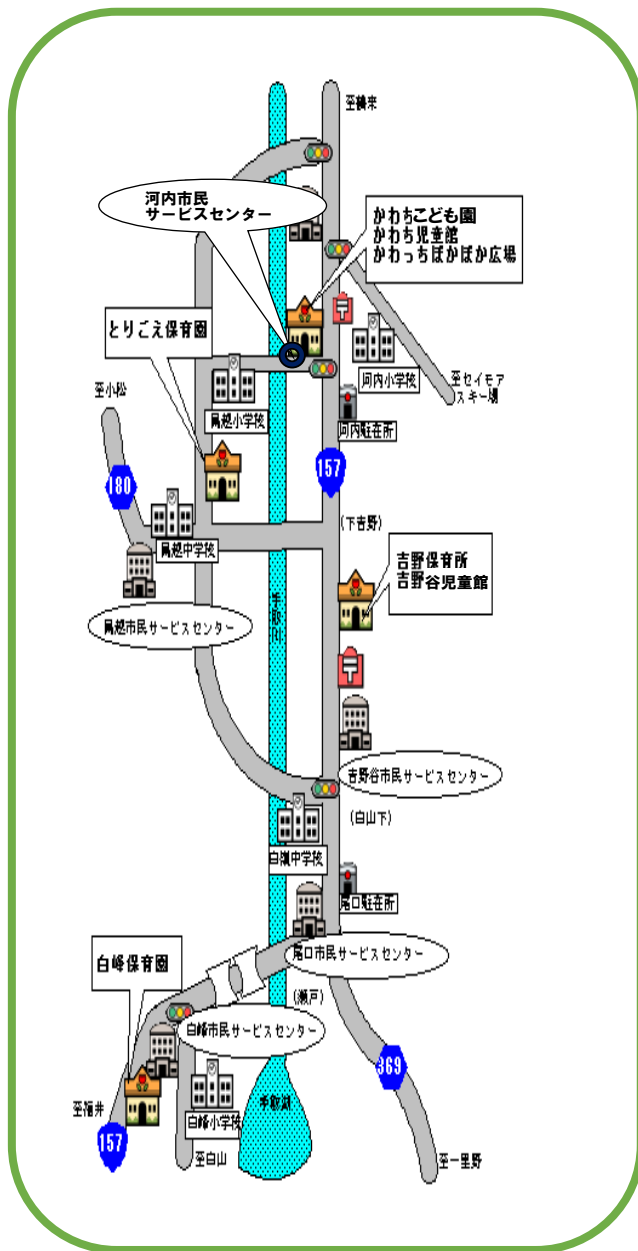

施設開放のお問い合わせは
各施設へご連絡下さい。

吉野保育所

住所：白山市吉野東 56
TEL：076-255-5200
FAX：076-255-5200

白峰保育園

住所：白山市白峰ハ 157-1
TEL：076-259-8003
FAX：076-259-8050

とりこえ保育園

住所：白山市上野町才 20
TEL：076-254-2055
FAX：076-254-2044

かわちこども園

住所：白山市河内町福岡 88
TEL：076-273-3060
FAX：076-273-4540

かわちぽかぽか広場(かわち児童館内)

住所：白山市河内町福岡 88
TEL：076-273-3211
FAX：076-273-3211

保育所・保育園・こども園・広場マップ

保育所(園)・子ども園・広場に
あそびにきませんか

保育所(園)・子ども園・広場
施設開放のお知らせ
(白山市 白山ろく地域)
(R6年5月~R6年10月の予定)

白山市白山ろく地域 保育所・保育園・こども園・広場行事予定（5月～10月）

★マークは、申し込みが必要です。

【保育所・保育園・こども園】

※都合により、予定が変更されることもありますので、詳しくは各施設へお問い合わせください。
※来館の皆さまへ。咳等が出る時は、マスクの着用をお願いいたします。

	5月	6月	7月	8月	9月	10月
吉野保育所 びゅあランド 午前10時30分 ～午前11時15分	21日（火） ★手作りおもちゃを 作って遊ぼう	11日（火） ★歯科衛生士による 歯の話	2日（火） ★七夕飾りを作ろう &七夕の集い	6日（火） ★ベビーヨガ	3日（火） ★ママの為の整体教室	8日（火） ★身体遊び
		18日（火） ★ベビーヨガ				22日（火） ★お話の世界を楽しもう
白峰保育園 午前10時～午前11時	16日（木） おはなしのじかん	6日（木） ベビーヨーガ	4日（木） 七夕飾りづくり	お休みです	5日（木） 感触あそびをしよう	10日（木） おはなしのじかん
とりごえ保育園 午前10時～午前11時	2日（木） こどもの日を楽しもう	6日（木） 絵本デー	5日（金） たなばたブルーびらき	1日（木） ベビーマッサージ・ 産後ヨガ	5日（木） ベビーマッサージ・ 産後ヨガ	3日（木） 絵本デー
	9日（木） おそとあそび	13日（木） おたのしみかい	11日（木） 絵本デー	8日（木） 水となかよし	12日（木） ふれあい	10日（木） おさんぽorホール
	16日（木） おさんぽorホール	20日（木） ベビーマッサージ・ 産後ヨガ	25日（木） ふれあい	22日（木） ふれあい	19日（木） おたのしみかい	24日（木） いもほり
	23・31日（木） ふれあい	27日（木） おさんぽorホール		29日（木） 水となかよし	26日（木） ホール	31日（木） ハロウィンパーティー
かわちこども園 午前10時～午前11時	8日（水） お話大好き	5日（水） 自然で遊ぼう	3日（水） 七夕飾り作り	7日（水） 水遊び	11日（水） プラ板キーホルダー作 り	9日（水） 運動会ごっこ
	22日（水） アロマの虫よけ スプレー作り	19日（水） オルゴールコンサート	24日（水） 水遊び	28日（水） スタンプ遊び	25日（水） 紙芝居大好き	23日（水） ハロウィンの飾り作り

「ひろば」は子育て中のお母さんと子どもたちが気軽に集い、ふれあいや交流を持つことが出来る場です。遊びにきてね。

【子育て広場】	5月	6月	7月	8月	9月	10月
かわっち ぼかぼか広場 (かわち児童館内) 午前10時30分 ～午前11時30分	10日（金） ★おはなし大好き	7日（金） ★ママのアートの時間 「メイクアップ教室」	8日（月） ★ベビーとママのヨーガ	2日（金） ★ミニミニ夏祭り	6日（金） ★乳幼児救急法	4日（金） ★バスボムを作ろう
	24日（金） ★赤ちゃんからの 親子リトミック	14日（金） ★整体で身体を整えよう	19日（金） ★歯のおはなし		20日（金） ★親子であそぼう 「わくわく劇場」	11日（金） ★親子であそぼう 「おやつ作り」
	27日（月） ★ベビーとママのヨーガ	24日（月） ★ベビーとママのヨーガ		30日（金） ★ベビーとママのヨーガ	30日（月） ★ベビーとママのヨーガ	28日（月） ★ベビーとママのヨーガ