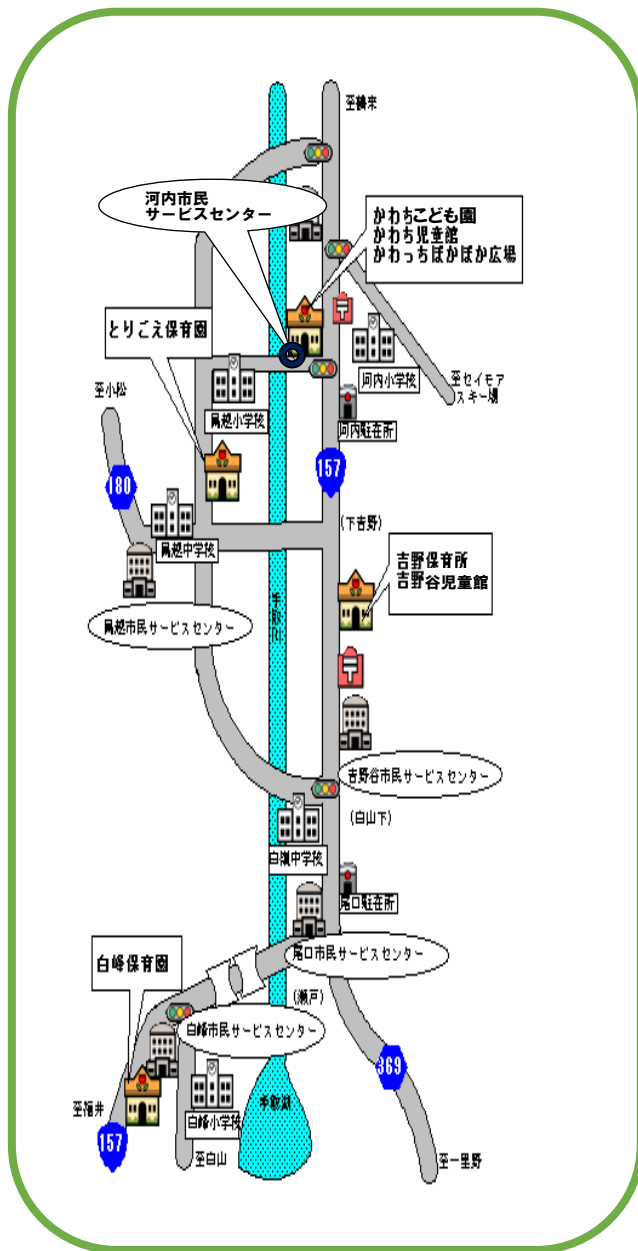

施設開放のお問い合わせは
各施設へご連絡下さい。

吉野保育所

住所：白山市吉野東 56
TEL：076-255-5200
FAX：076-255-5200

白峰保育園

住所：白山市白峰ハ 157-1
TEL：076-259-8003
FAX：076-259-8050

とりこえ保育園

住所：白山市上野町才 20
TEL：076-254-2055
FAX：076-254-2044

かわちこども園

住所：白山市河内町福岡 88
TEL：076-273-3060
FAX：076-273-4540

かわちぽかぽか広場(かわち児童館内)

住所：白山市河内町福岡 88
TEL：076-273-3211
FAX：076-273-4540

保育所・保育園・こども園・広場マップ

保育所(園)・子ども園・広場に あそびにきませんか

保育所(園)・子ども園・広場
施設開放のお知らせ
(白山市 白山ろく地域)
(R5年11月~R6年4月の予定)

白山市白山ろく地域 保育所・保育園・こども園・広場行事予定 (11月～4月)

★マークは、申し込みが必要です。

【保育所・保育園・こども園】

※都合により、予定が変更されることもありますので、詳しくは各施設へお問い合わせください。

	11月	12月	1月	2月	3月	4月
吉野保育所 びゅあランド 午前10時30分 ～午前11時15分	7日(火) ★3B体操を楽しもう!	12日(火) ★クリスマス飾りを作ろう!	16日(火) ★ハンドマッサージ	1日(木) ★節分制作	8日(金) ★わらべうた遊びを楽しもう!	30日(火) ★こいのぼりづくり&はじめましての会
	21日(火) ★手作りおもちゃを作って遊ぼう!	19日(火) ★クリスマスお楽しみ会	23日(火) ★親子でポカポカ運動遊び	20日(火) ★ひな飾り制作		
白峰保育園 午前10時～午前11時	2日(木) ベビーヨーガ	19日(火) クリスマス飾りづくり	11日(木) 乳児救急法	22日(木) ひな人形づくり	13日(水) 手形アート	24日(水) こいのぼりづくり
とりごえ保育園 午前10時～午前11時	2日(木) おさんぽ	7日(木) ホールであそぼう	11日(木) ふれあい	2日(金) 節分のつどい	1日(金) ひなまつり おたのしみ会	11日(木) はじめましての会
	8日(水) やきいもパーティ &ボンポロブーコンサート	21日(木) クリスマスクラフト	18日(木) 絵本デー	8日(木) ホールであそぼう	7日(木) 絵本デー	18日(木) おたのしみ歓迎会
	16日(木) おさんぽ	25日(月) クリスマスおたのしみ会	25日(木) 節分クラフト	15日(木) ベビーマッサージ Or産後ヨガ	21日(木) ホールであそぼう	25日(木) おさんぽ
	30日(木) ベビーマッサージ Or産後ヨガ			22日(木)・29日(木) ふれあい		
かわちこども園 午前10時～午前11時	8日(水) 秋の自然物で遊ぼう	13日(水) クリスマス飾り作り	10日(水) アロマの ハンドクリーム作り	7日(水) ふれあい遊び	6日(水) 積み木で遊ぼう	17日(水) 散歩へ行こう
	29日(水) ポプリ作り	20日(水) クリスマスコンサート	31日(水) 鬼のお面作り	28日(水) ひな人形作り	27日(水) お話の会	24日(水) こいのぼり作り

「ひろば」は子育て中のお母さんと子どもたちが気軽に集い、ふれあいや交流を持つことが出来る場です。遊びにきてね。

【子育て広場】	11月	12月	1月	2月	3月	4月
かわっち ぽかぽか広場 (かわち児童館内) 午前10時30分 ～午前11時30分	10日(金) ★わらべうたであそぼう	8日(金) ★親子であそぼう 「あとりえ」	12日(金) ★ぽかぽかティータイム	9日(金) ★ママのアートの時間 「石鹸デコパージュ」	8日(金) ★親子であそぼう 「わんぱくタイム」	12日(金) ★親子であそぼう 「こいのぼり作り」
	17日(金) ★赤ちゃんからの 親子リトミック	18日(月) ★ベビーとママのヨーガ	26日(金) ★親子であそぼう 「わくわく劇場」	16日(金) ★親子であそぼう 「あとりえ」	15日(金) ★ぽかぽかお楽しみ会	22日(月) ★ベビーとママのヨーガ
	27日(月) ★ベビーとママのヨーガ	22日(金) ★ぽかぽかクリスマス会		26日(月) ★ベビーとママのヨーガ	18日(月) ★ベビーとママのヨーガ	