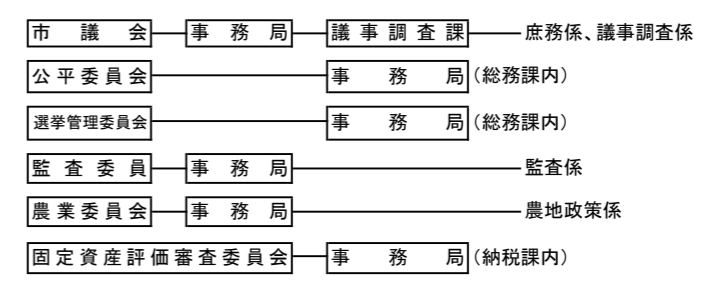

白山市組織機構図(令和6年4月1日)

【本庁】 8部、5事務局、50課、15室、96係(教委等含む)
 [8部、5事務局、49課、18室、98係(教委等含む) (R5.5.15現在)]

白山市組織機構図（令和6年4月1日）

【支所等 2支所、5市民サービスセンター、9課、11係
[2支所、5市民サービスセンター、9課、11係 (R5.5.15現在)]

<白山市関係公社等>