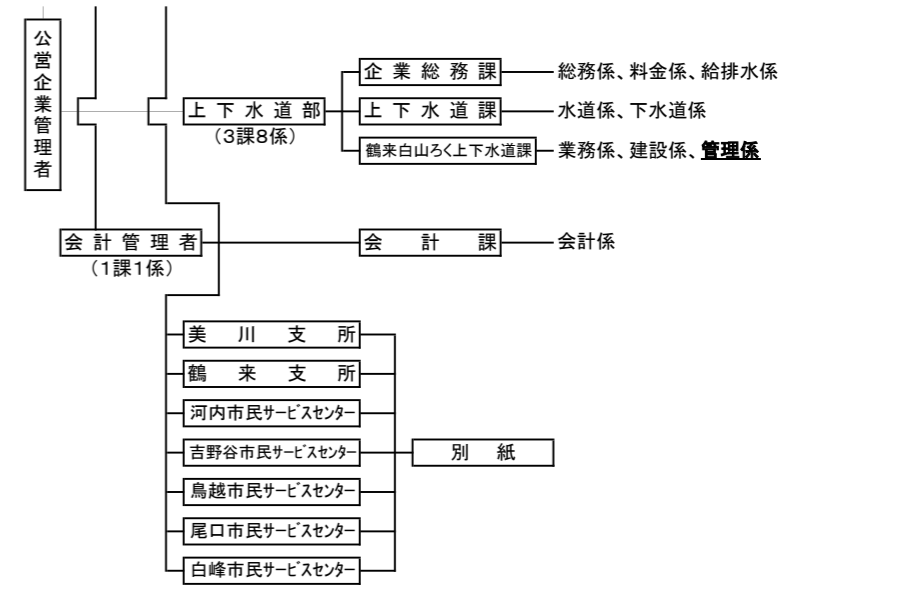

白山市組織機構図(令和6年4月1日)

【本庁】 8部、5事務局、50課、15室、96係(教委等含む)
 [8部、5事務局、49課、18室、98係(教委等含む) (R5.5.15現在)]

白山市組織機構図（令和6年4月1日）

【支所等 2支所、5市民サービスセンター、9課、11係
[2支所、5市民サービスセンター、9課、11係 (R5.5.15現在)]

<白山市関係公社等>