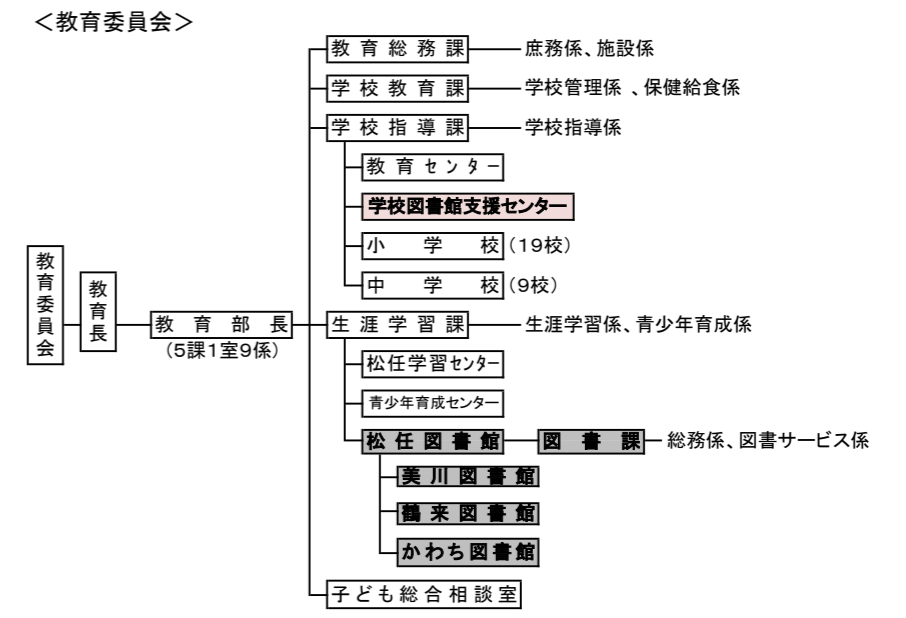

白山市組織機構図(令和6年4月1日)

【本庁】 8部、5事務局、50課、15室、96係(教委等含む)
 [8部、5事務局、49課、18室、98係(教委等含む) (R5.5.15現在)]

白山市組織機構図（令和6年4月1日）

【支所等 2支所、5市民サービスセンター、9課、11係
[2支所、5市民サービスセンター、9課、11係 (R5.5.15現在)]

<白山市関係公社等>