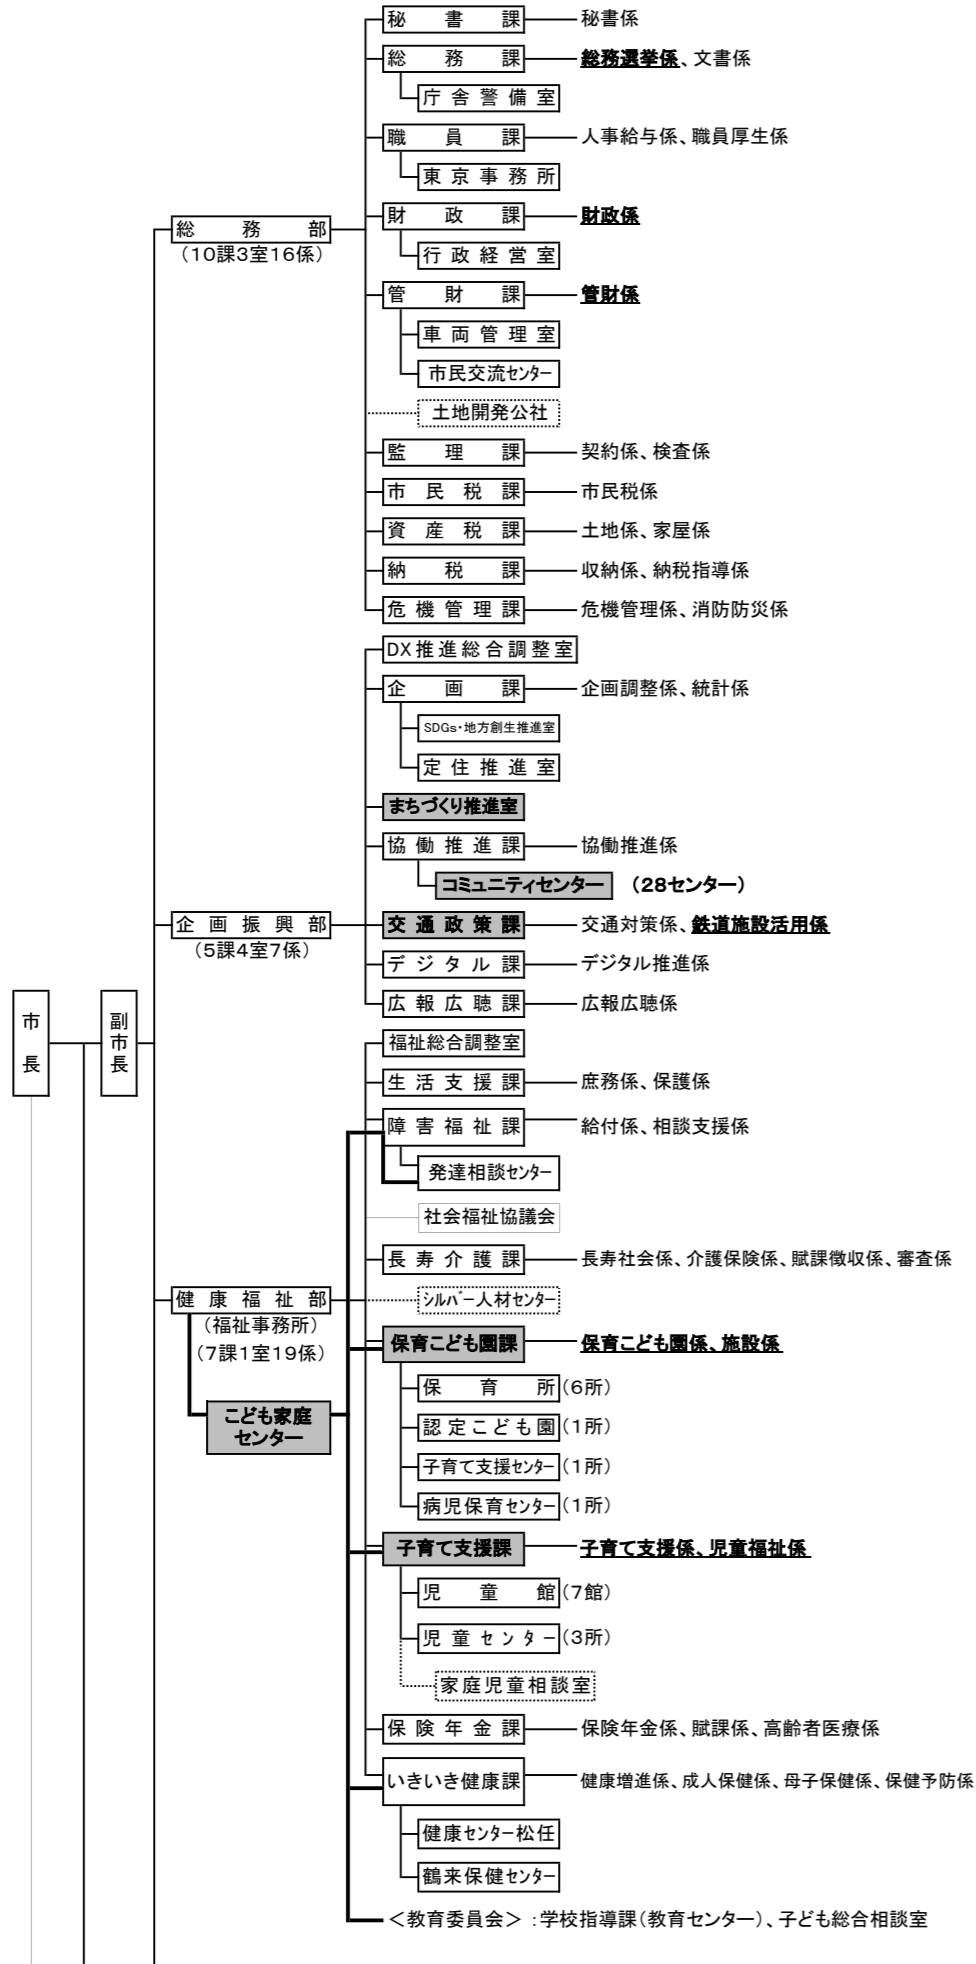

白山市組織機構図(令和6年4月1日)

【本庁】 8部、5事務局、50課、15室、96係(教委等含む)
 [8部、5事務局、49課、18室、98係(教委等含む) (R5.5.15現在)]

白山市組織機構図（令和6年4月1日）

【支所等 2支所、5市民サービスセンター、9課、11係
[2支所、5市民サービスセンター、9課、11係 (R5.5.15現在)]

<白山市関係公社等>