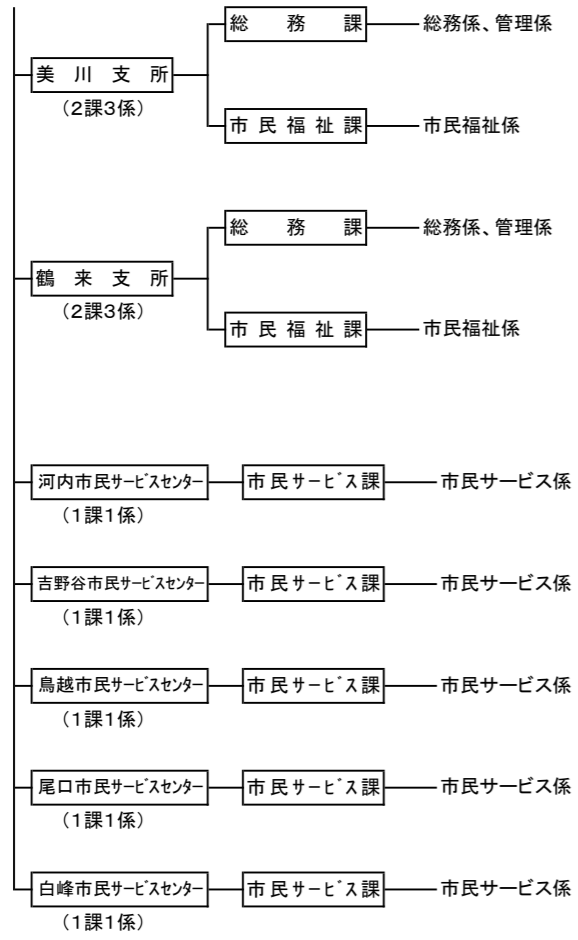

白山市組織機構図(令和6年4月1日)

【本庁】 8部、5事務局、50課、15室、96係(教委等含む)
 [8部、5事務局、49課、18室、98係(教委等含む) (R5.5.15現在)]

白山市組織機構図（令和6年4月1日）

【支所等 2支所、5市民サービスセンター、9課、11係
[2支所、5市民サービスセンター、9課、11係 (R5.5.15現在)]

<白山市関係公社等>