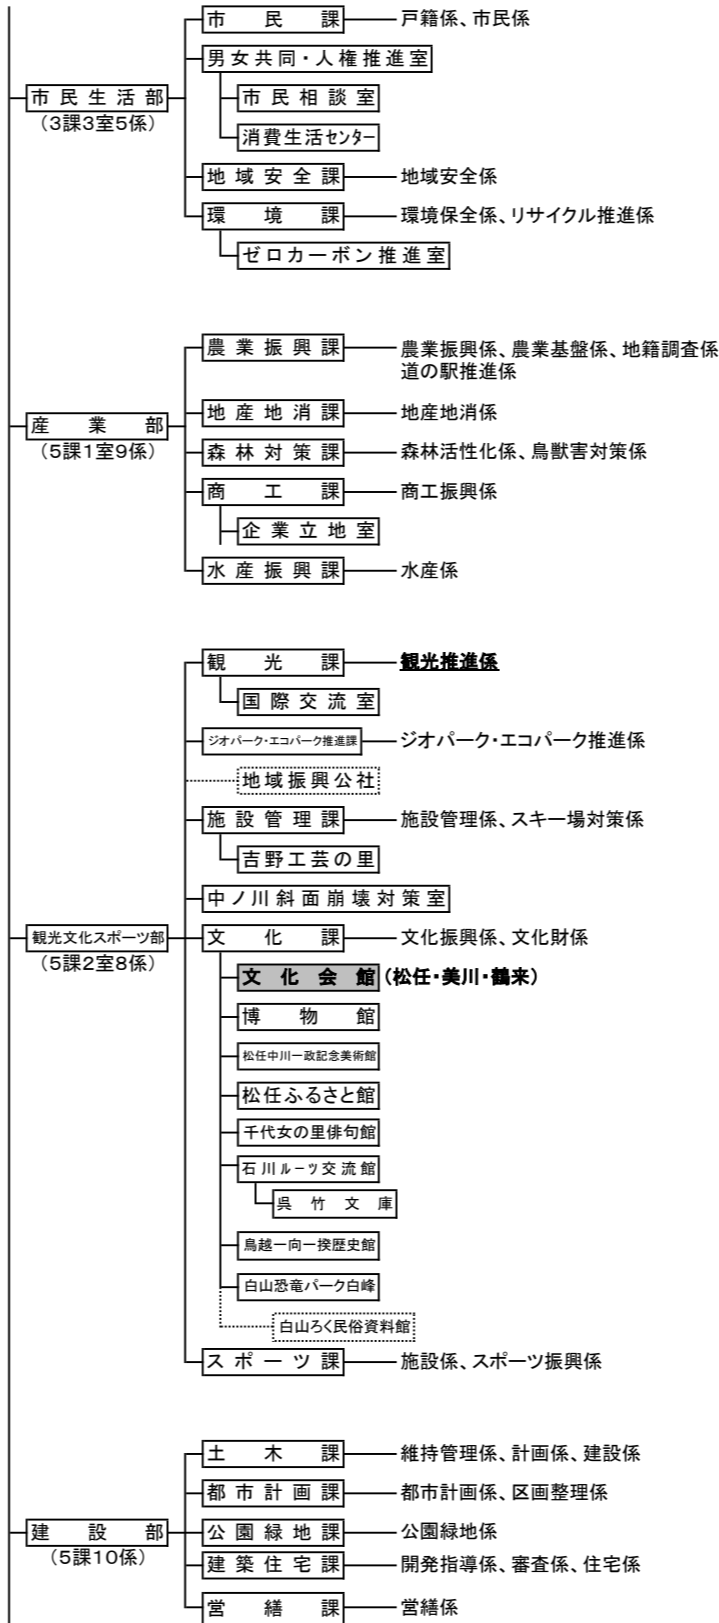

白山市組織機構図(令和6年4月1日)

【本庁】 8部、5事務局、50課、15室、96係(教委等含む)
 [8部、5事務局、49課、18室、98係(教委等含む) (R5.5.15現在)]

白山市組織機構図（令和6年4月1日）

【支所等 2支所、5市民サービスセンター、9課、11係
[2支所、5市民サービスセンター、9課、11係 (R5.5.15現在)]

<白山市関係公社等>