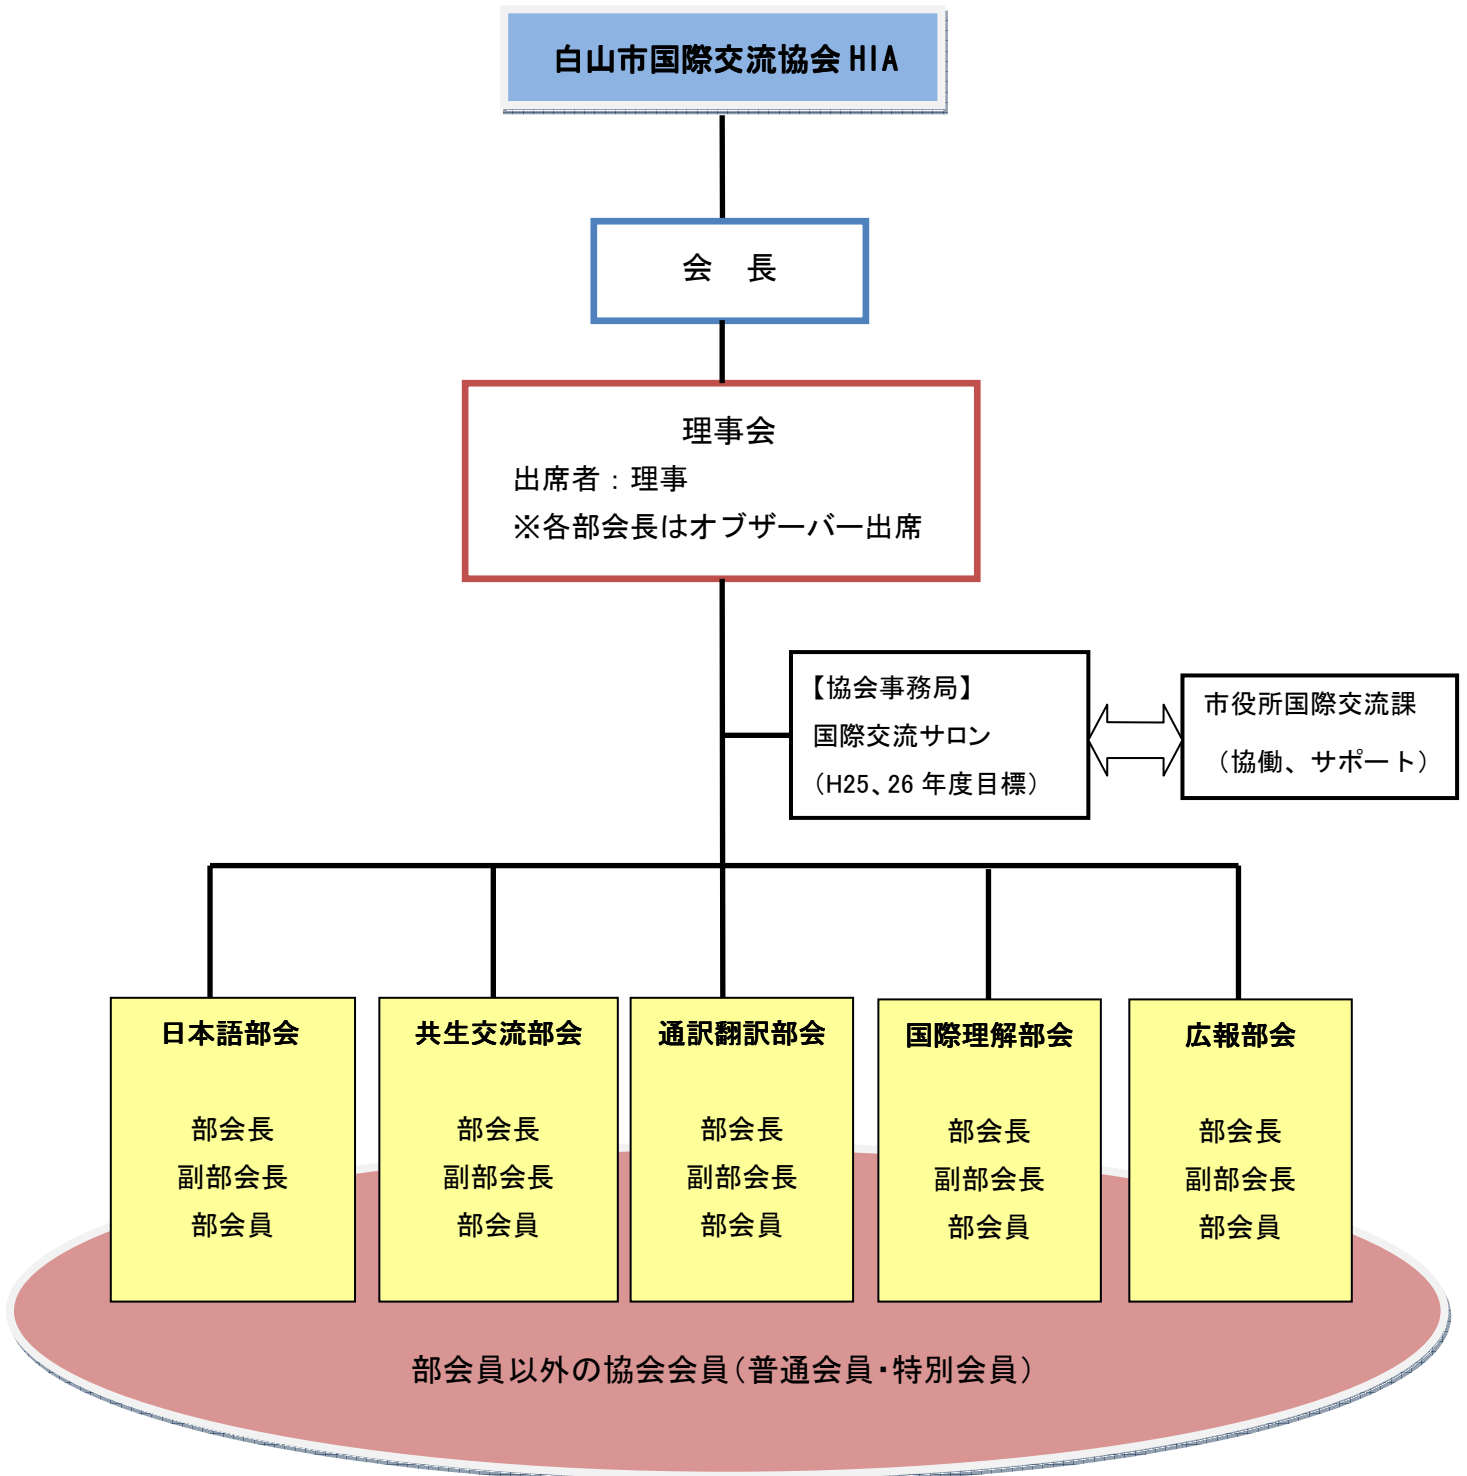

# 白山市国際交流協会組織図

## 国際交流サポーター登録制度

(協会事業への協力依頼や外部団体から派遣依頼があった際に紹介する HIA 人材登録です。)

- ①ホームステイサポーター
- ②通訳翻訳サポーター
- ③日本語サポーター
- ④日本文化サポーター
- ⑤外国文化サポーター

※随時募集中