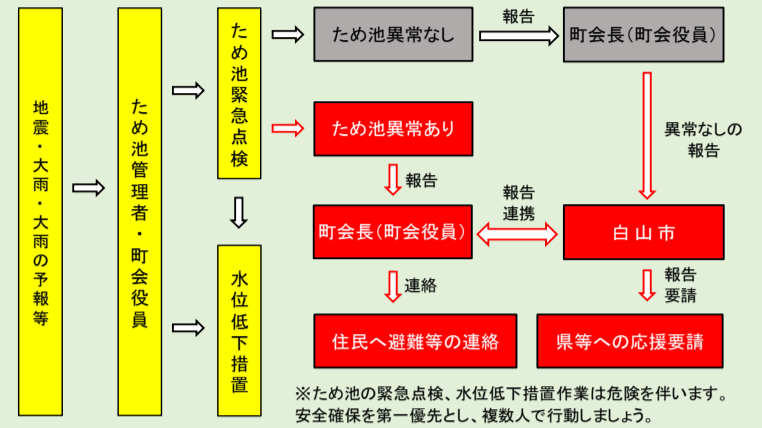

## 河内町吉岡地区

注) 必ずお読みください!

このマップは、農業用ため池が満水時に豪雨などによって決壊した場合に、氾濫した水が到達すると想定される範囲と深さを予測したものです。マップに示されている被害想定範囲は、被害状況や気象状況などによって異なる可能性がありますので注意が必要です。

### 緊急時のため池管理体制