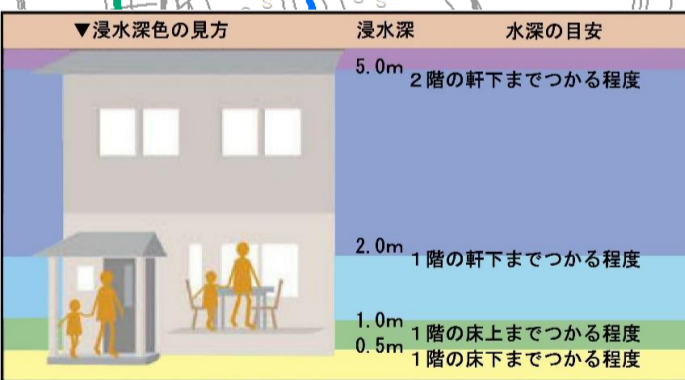

はくさんし
白山市

ため池災害ハザードマップ

河内町吉岡地区

注) 必ずお読みください!

このマップは、農業用ため池が満水時に豪雨などによって決壊した場合に、氾濫した水が到達すると想定される範囲と深さを予測したものです。マップに示されている被害想定範囲は、被害状況や気象状況などによって異なる可能性がありますので注意が必要です。

避難時の心得

- 情報を入手し、避難の呼びかけなどに注意しましょう。
- また、住民どうしで声かけや点呼などをお願いします。
- お年寄りや体の不自由な方に協力しましょう。
- 車での避難は控え、一人での避難はさげましょう。
- 避難所まで安全を優先し、自動車や危険な場所に注意しましょう。
- 避難する前に電気・ガスなどの火元、戸締りを確認しましょう。

緊急時のため池管理体制

凡例

	ため池
	一次避難場所
	二次避難施設

災害・避難情報の伝達

行政機関等連絡先

機関名	電話番号
白山市産業部農業振興課	274-9540
白山市役所(代表)	276-1111
白山市河内市民サービスセンター	272-1100
白山野々市広域消防本部 白山消防署	255-8119
白山警察署	216-0110
石川県石川農林総合事務所 土地改良部(ため池)	276-0526
石川県石川土木総合事務所 維持管理課 (手取川・国道157号・県道)	272-1190

河内町吉岡地区 避難場所

施設名	住所	電話番号
吉岡集会所	河内町吉岡へ55	
河内ウッディホール	河内町江津い30	273-4133