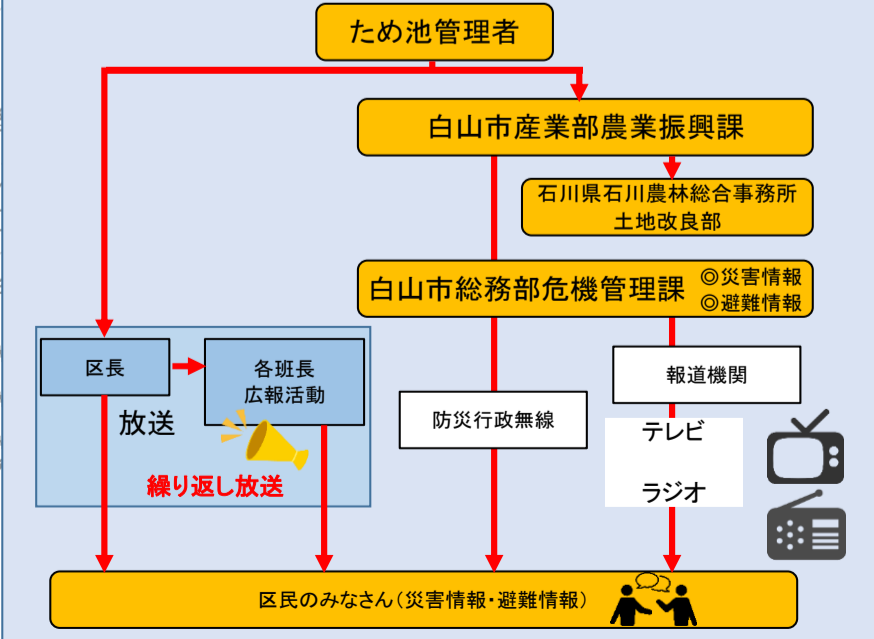

災害・避難情報の伝達

行政機関等連絡先

機関名	電話番号
白山市産業部農業振興課	274-9540
白山市役所(代表)	276-1111
白山市河内市民サービスセンター	272-1100
白山野々市広域消防本部 白山消防署	255-8119
白山警察署	216-0110
石川県石川農林総合事務所 土地改良部(ため池)	276-0526
石川県石川土木総合事務所 維持管理課 (手取川・国道157号・県道)	272-1190

河内町吉岡地区 避難場所

施設名	住所	電話番号
吉岡集会所	河内町吉岡へ55	
河内ウッディホール	河内町江津い30	273-4133