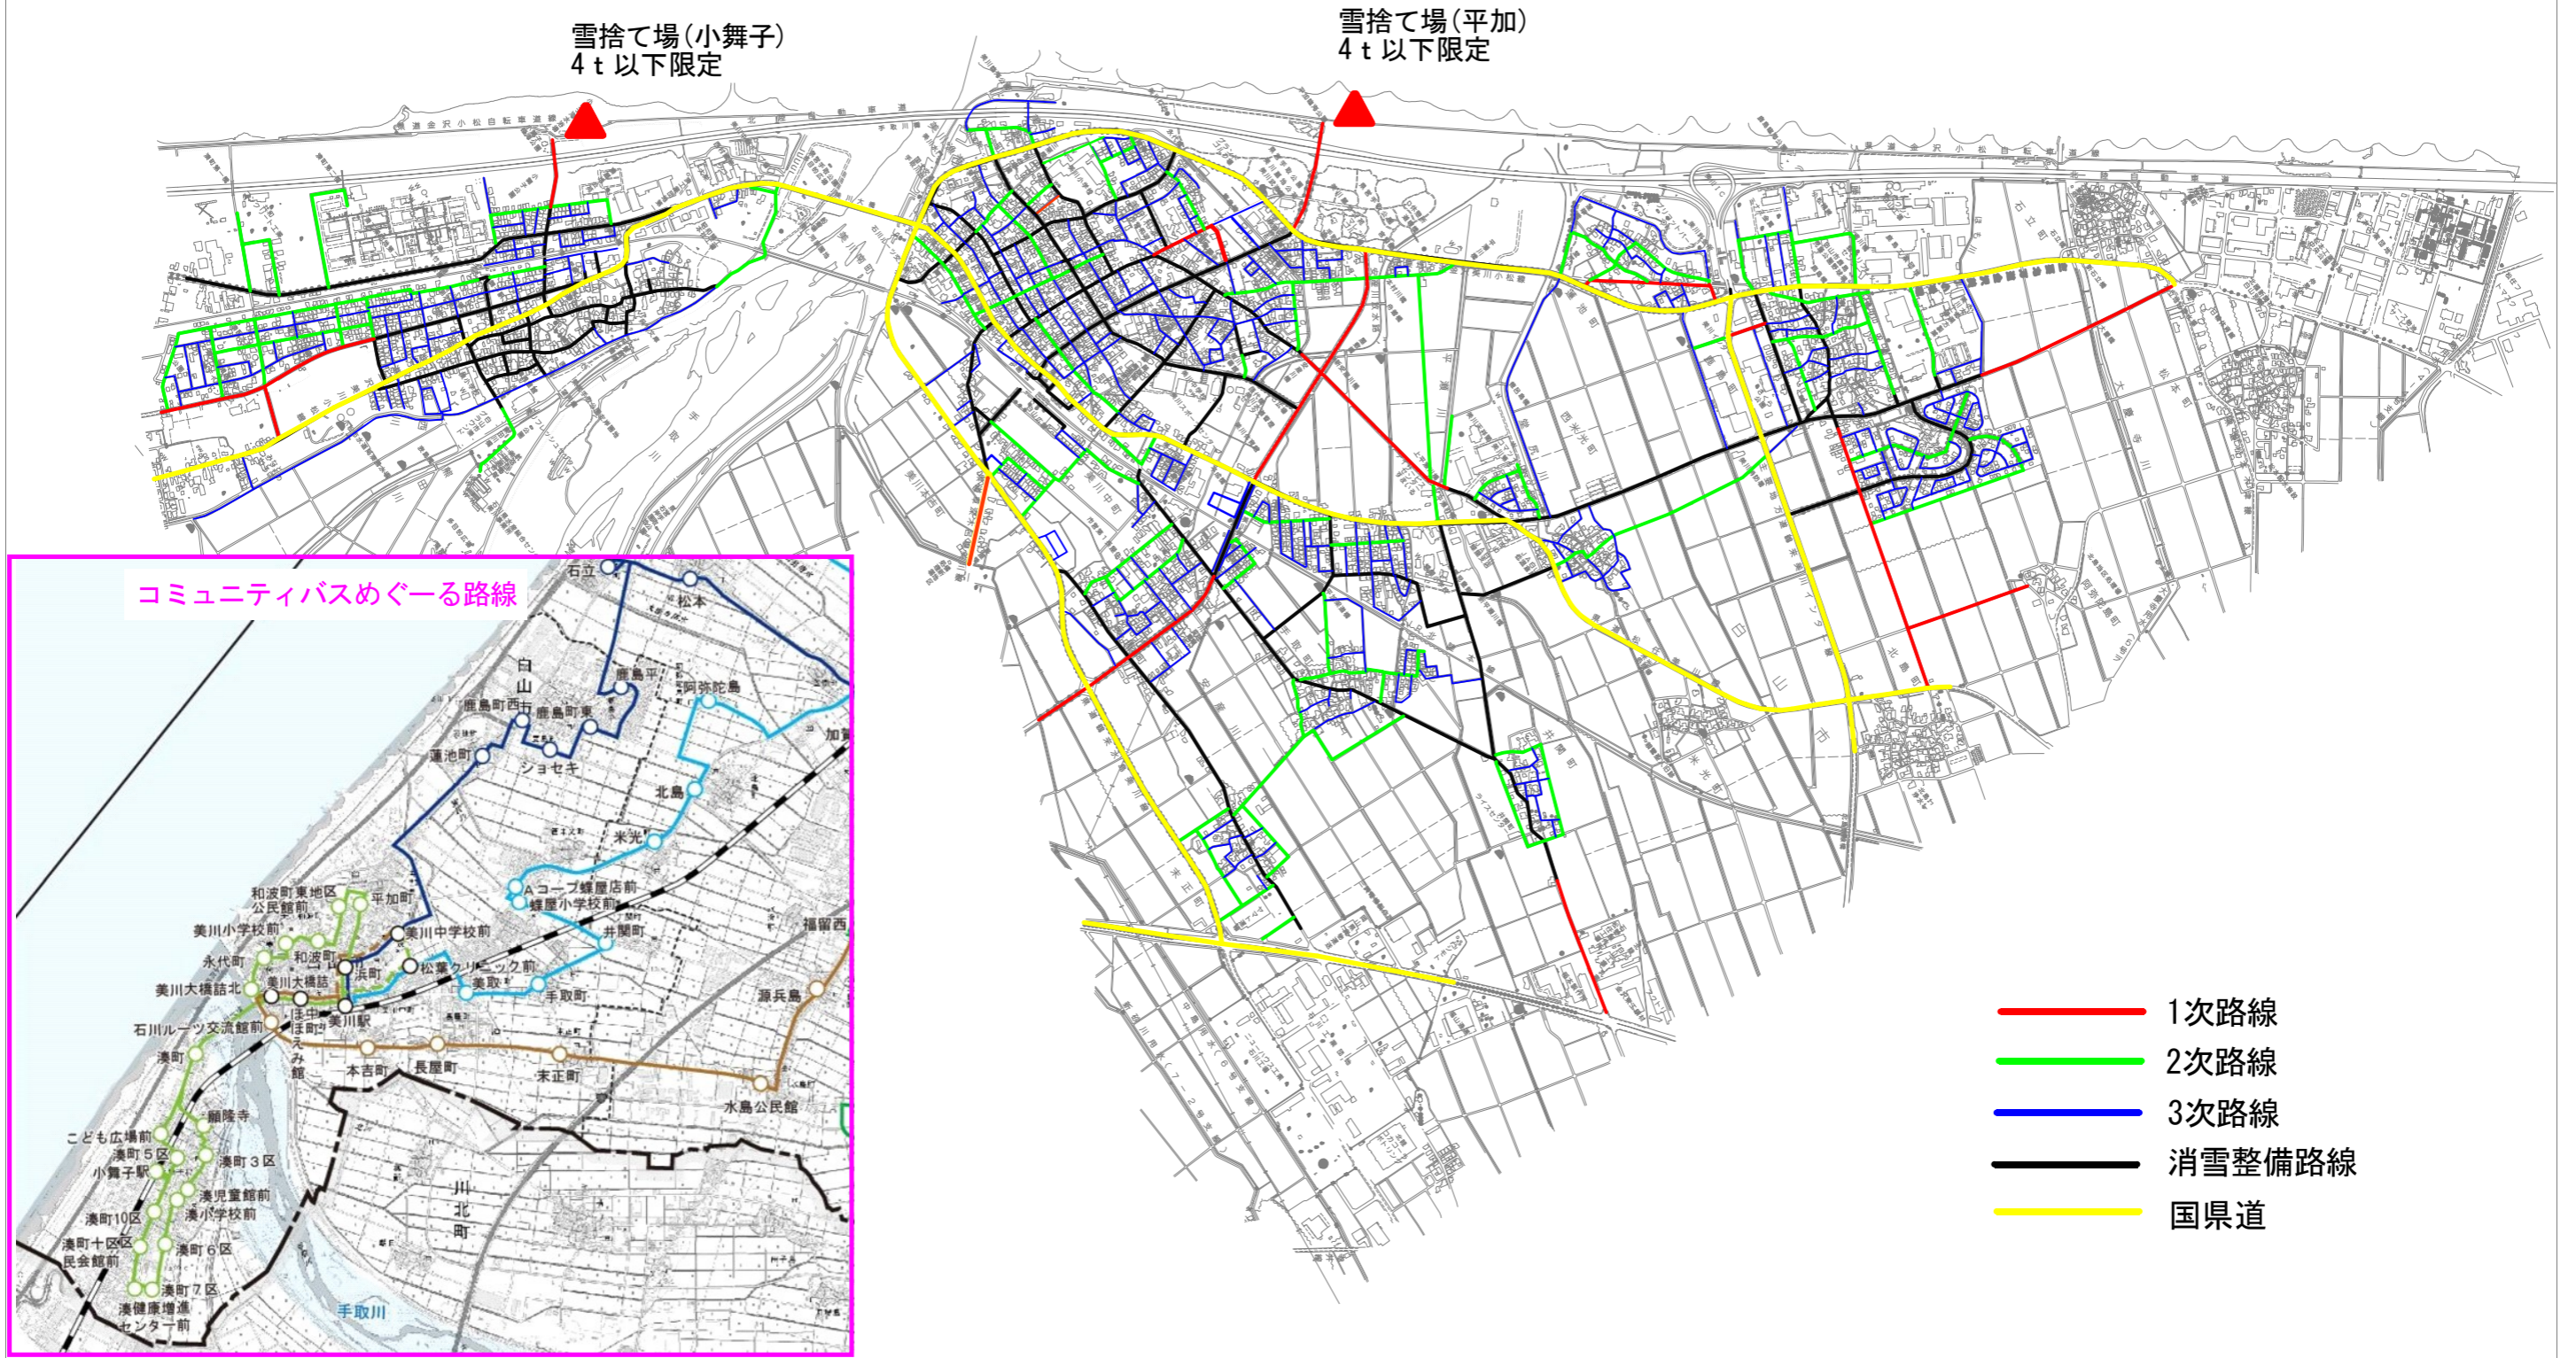

# 白山市除雪路線図（美川地域）

雪捨て場(小舞子)  
4 t 以下限定

雪捨て場(平加)  
4 t 以下限定

コミュニティバスめぐる路線

- 1次路線
- 2次路線
- 3次路線
- 消雪整備路線
- 国県道