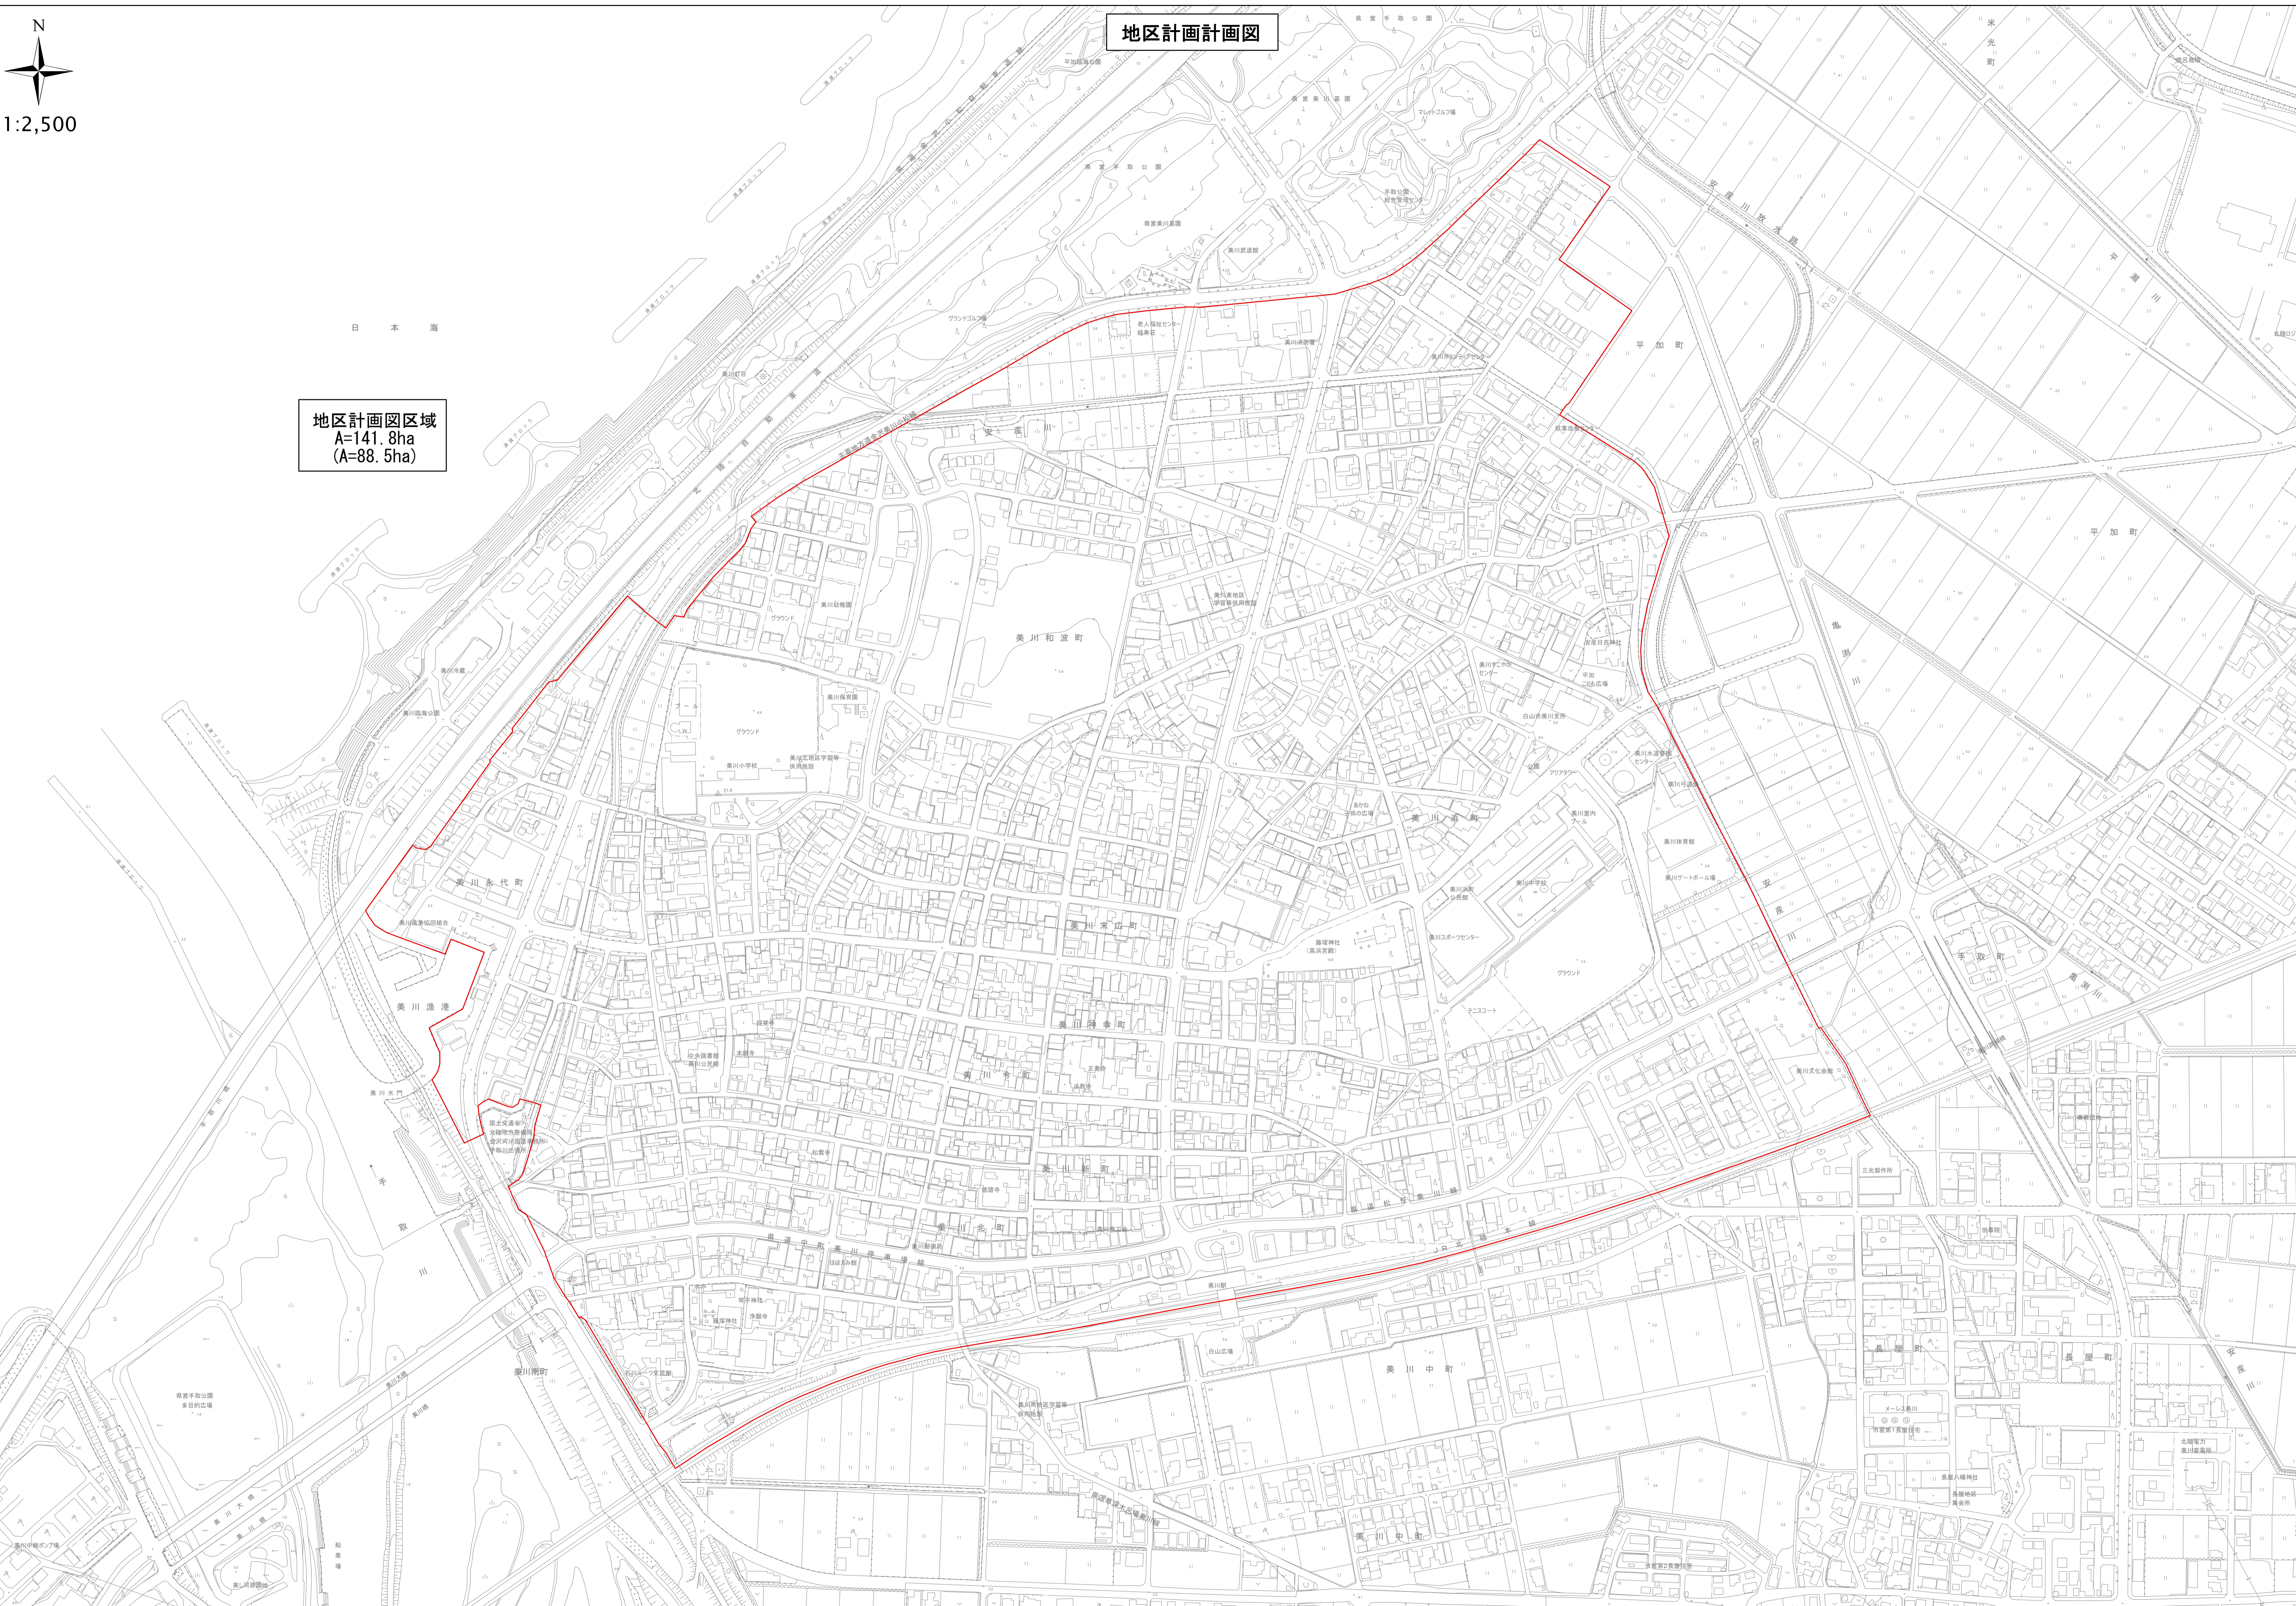

1:2,500

地区計画計画図

地区計画図区域
A=141.8ha
(A=88.5ha)

地区計画計画図

1:2,500

地区計画図区域
A=141.8ha
(A=53.3ha)

能美市

能美市

吉原町