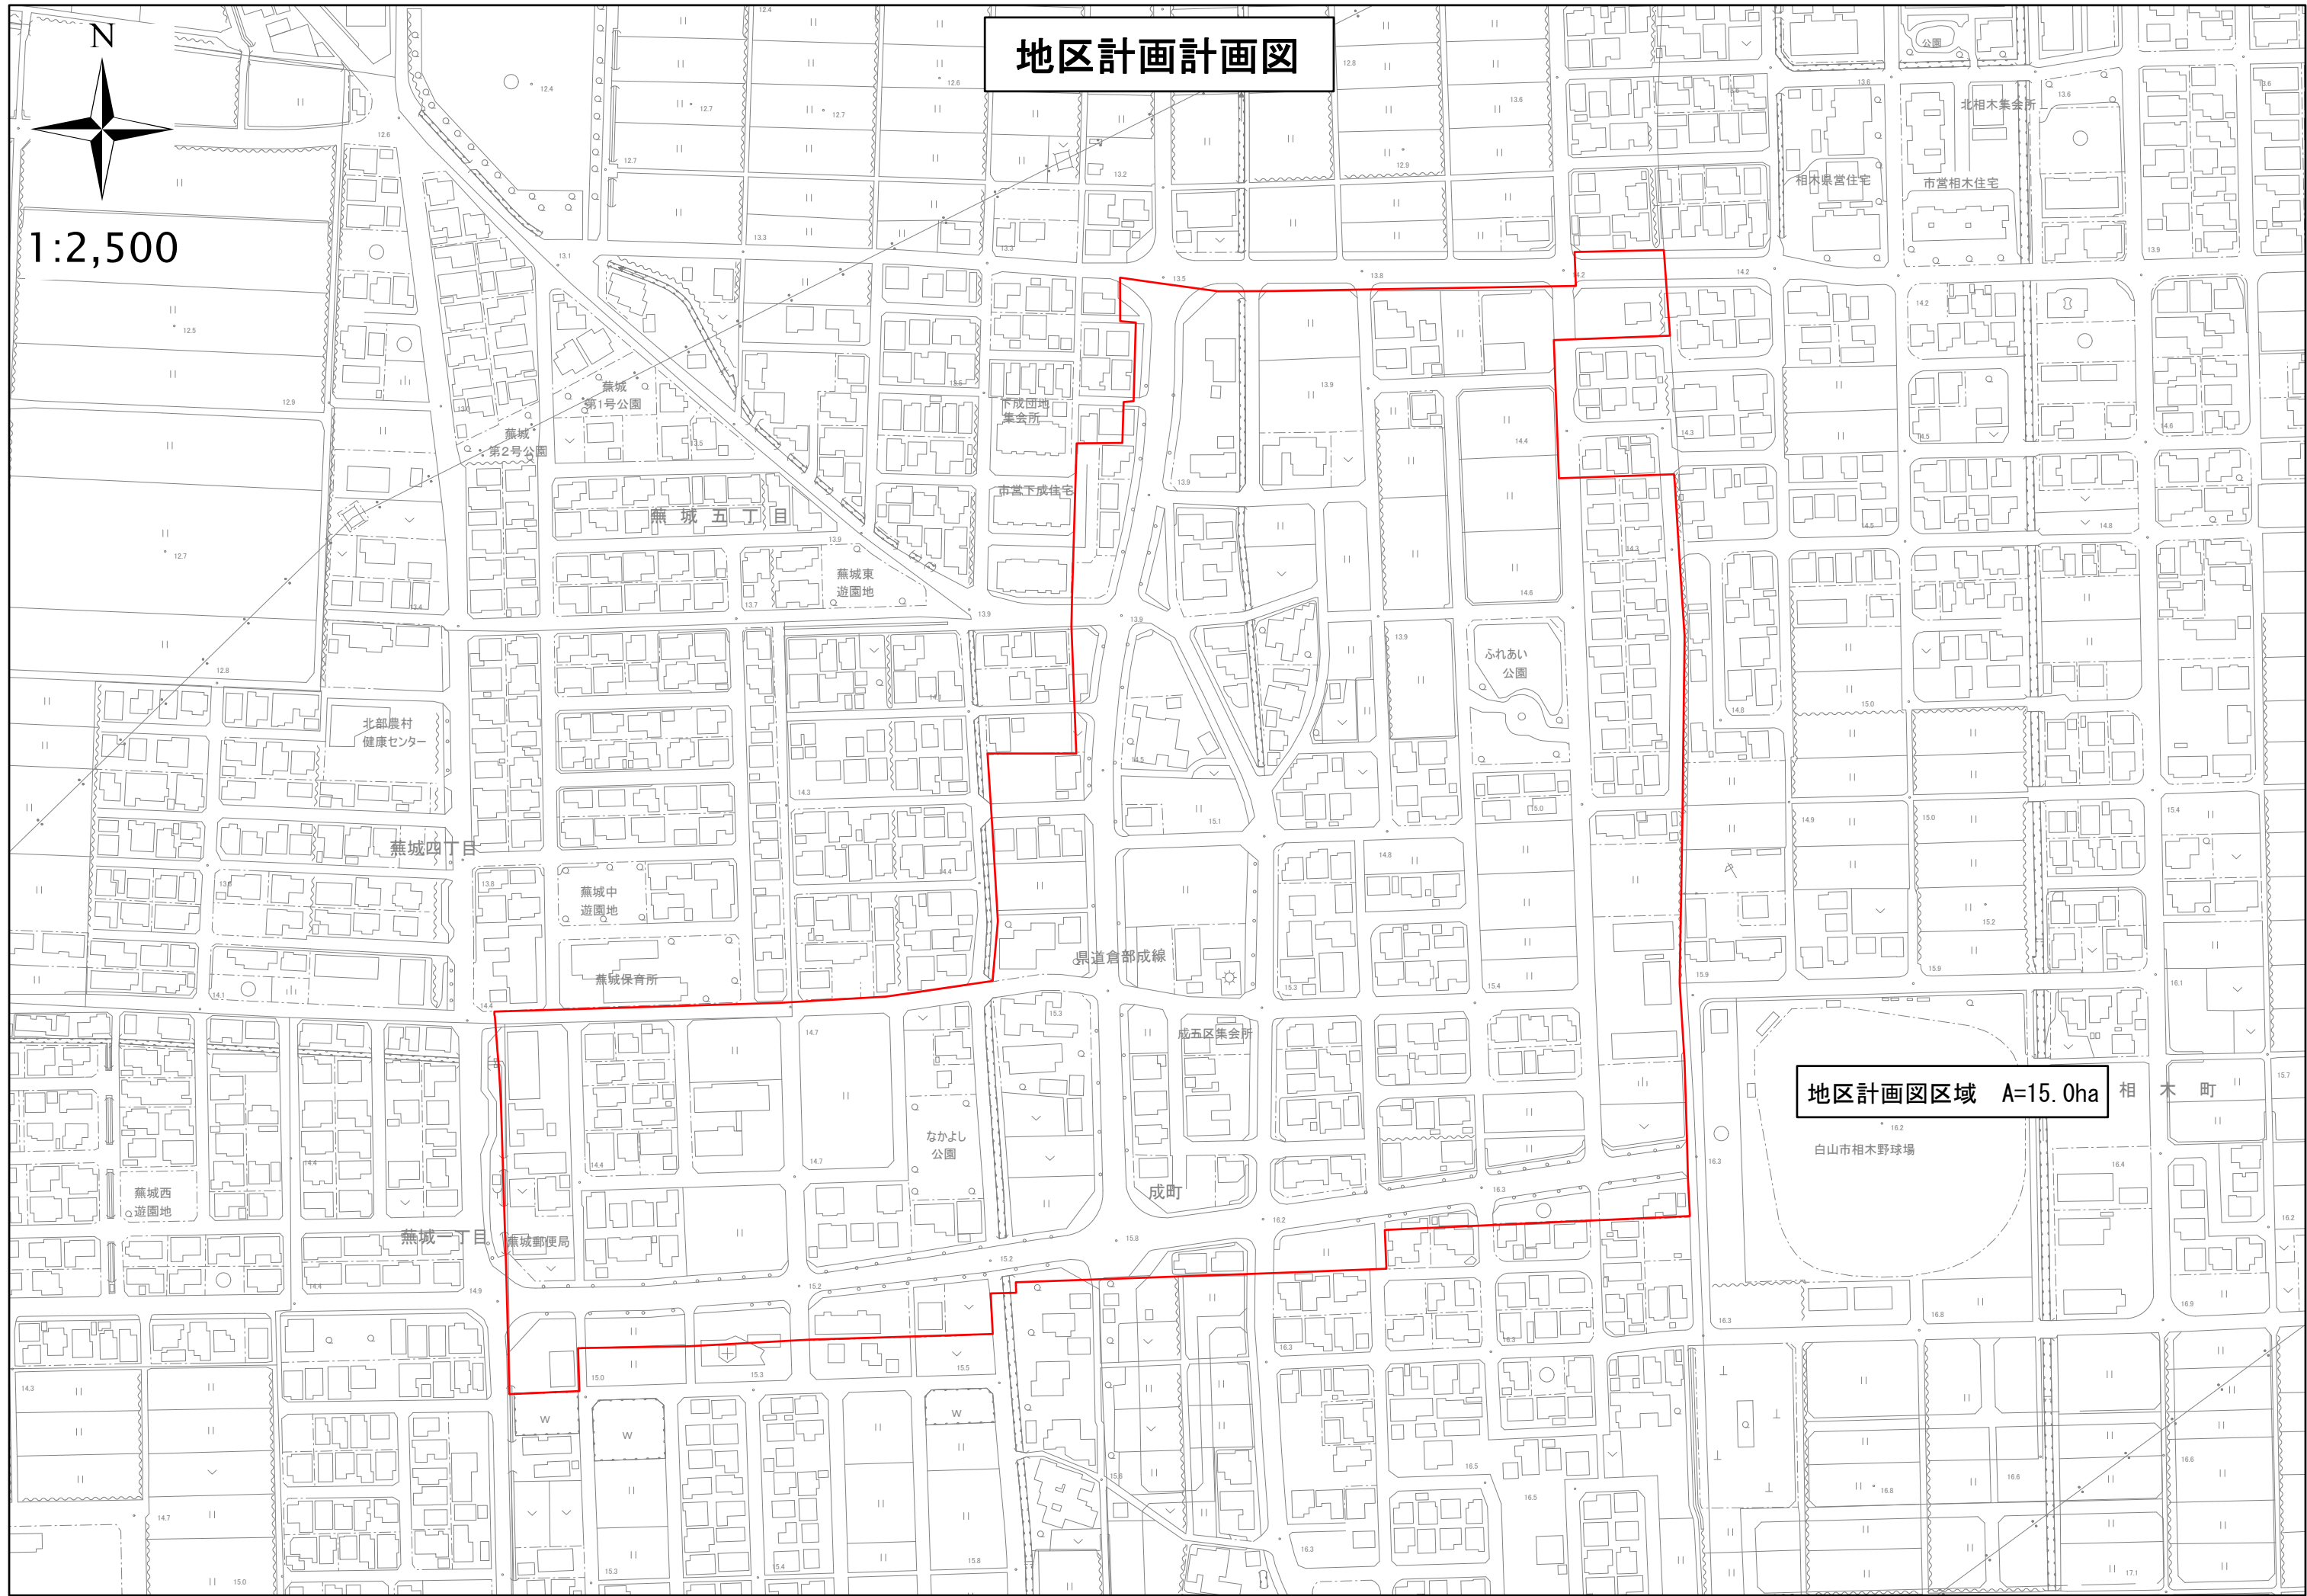

地区計画計画図

1:2,500

地区計画図区域 $A=15.0\text{ha}$ 相木町

白山市相木野球場