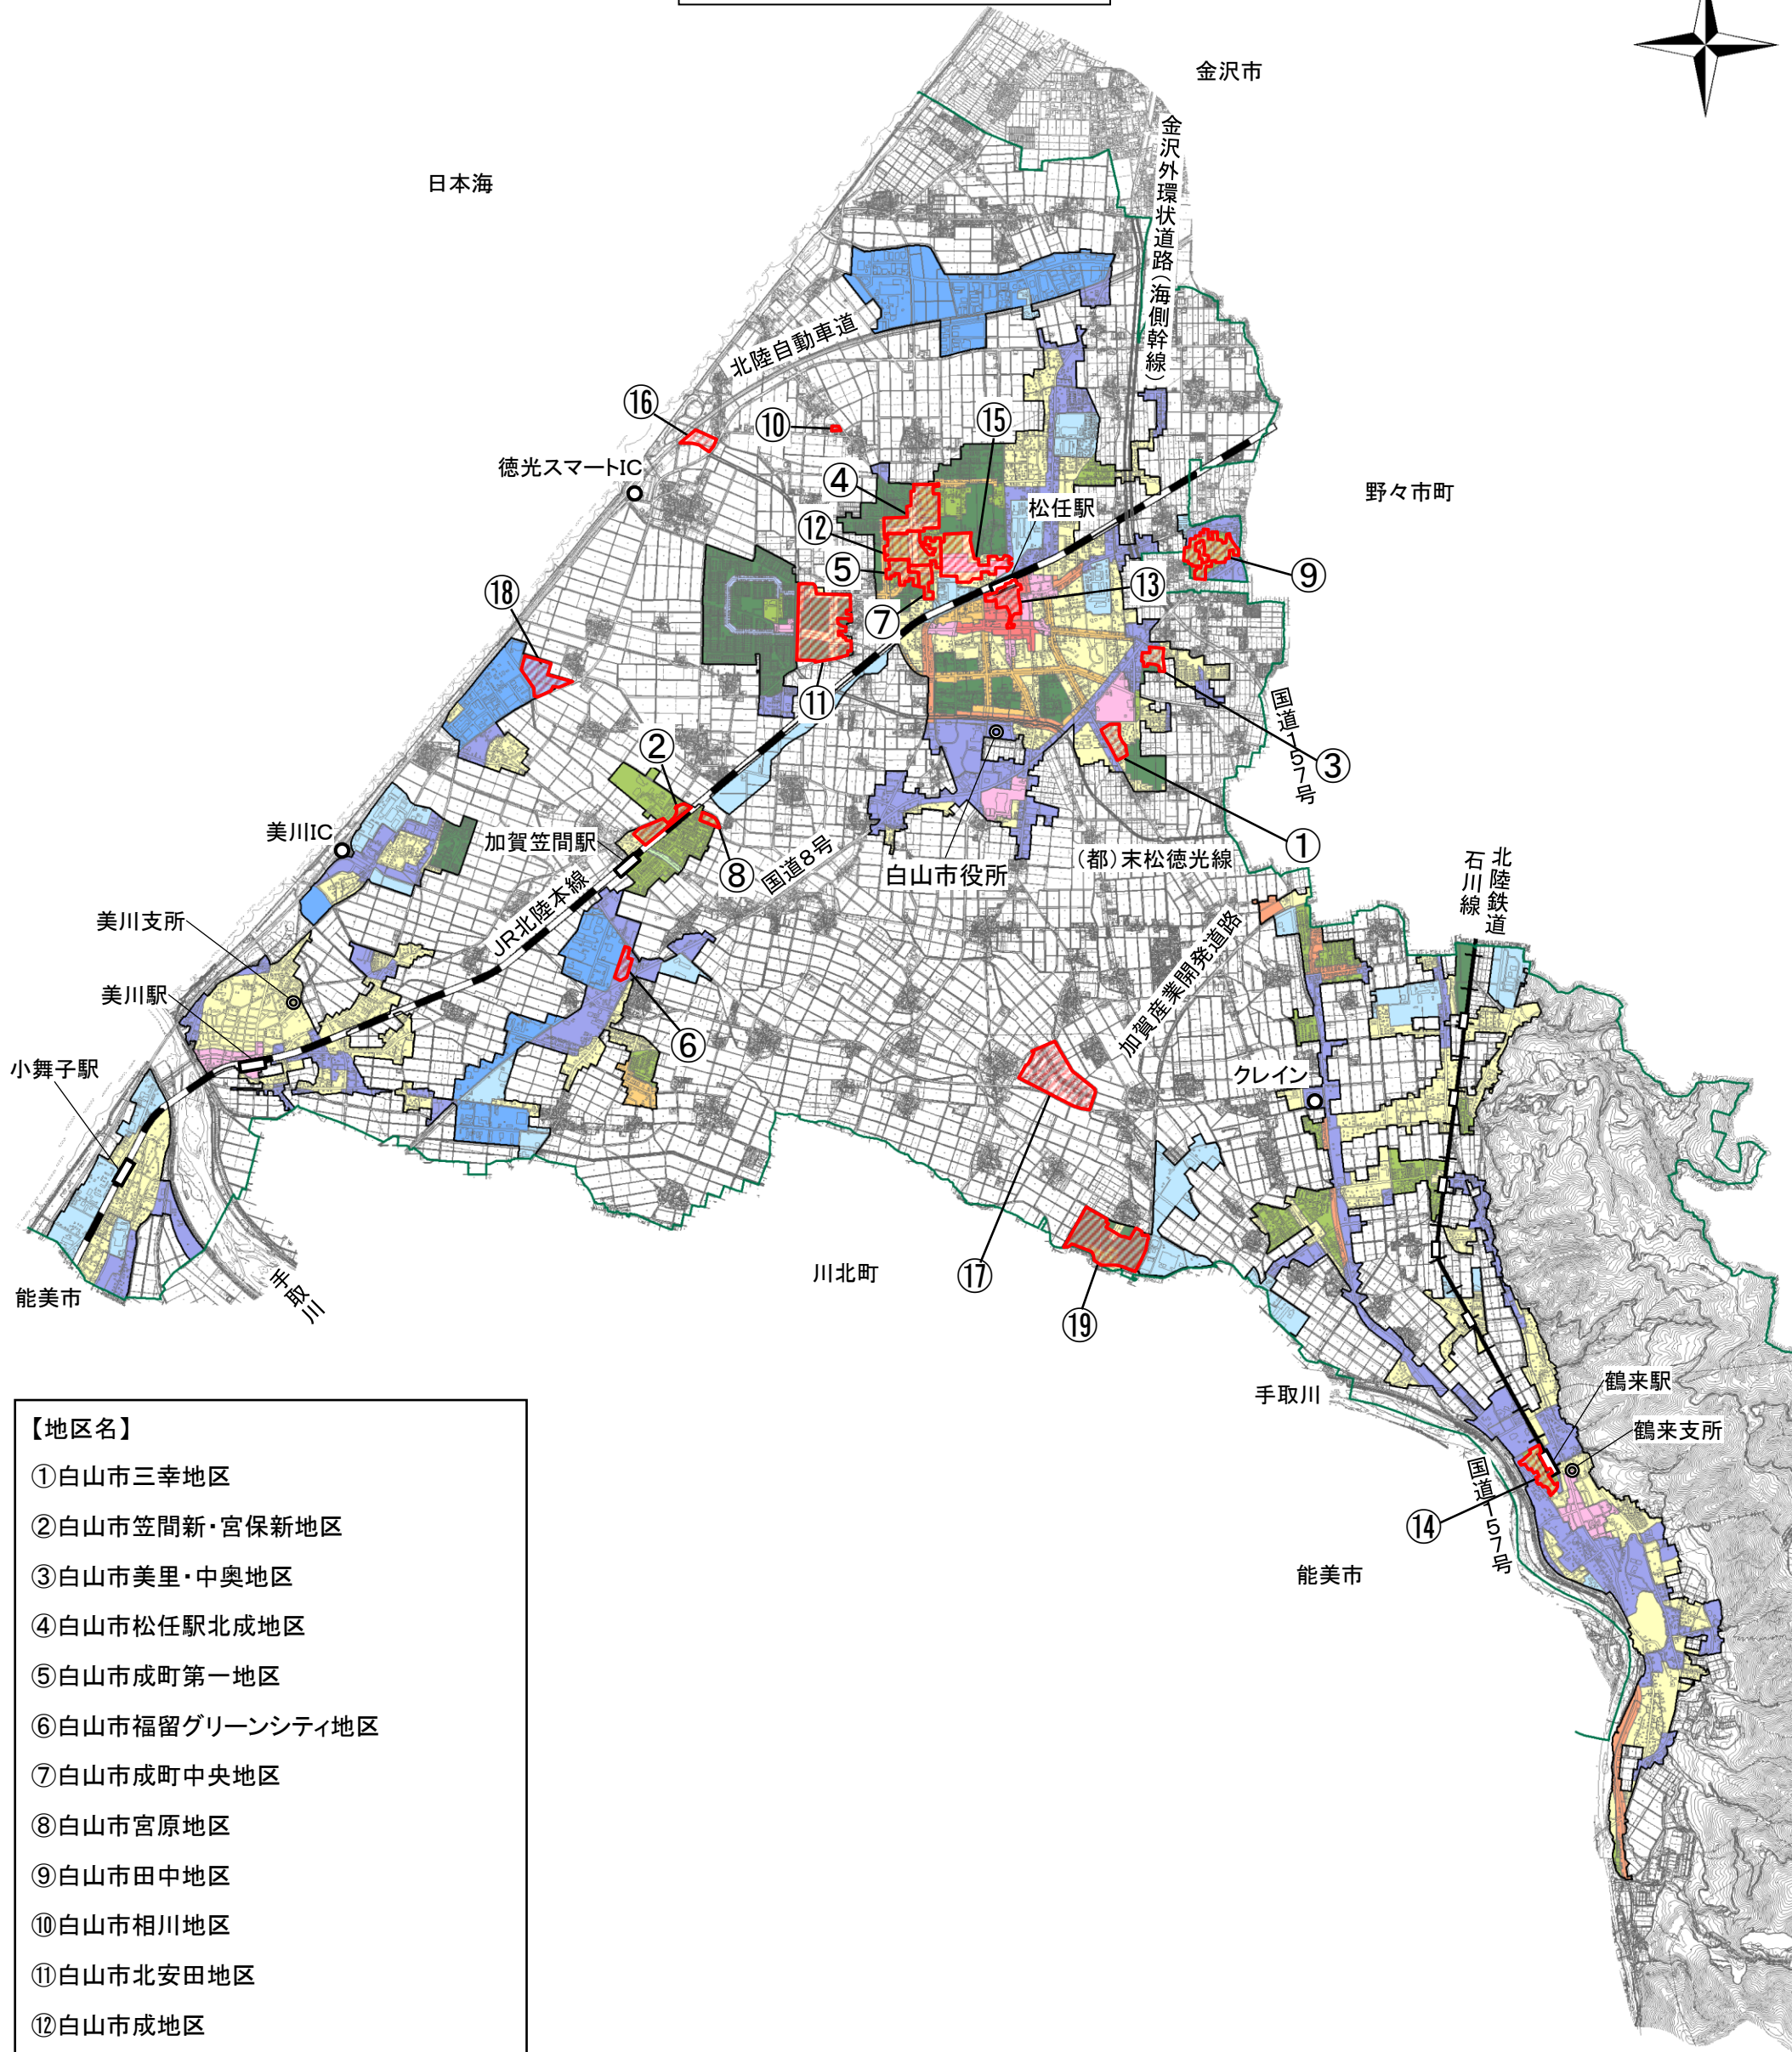

地区計画変更 位置図

【地区名】

- ①白山市三幸地区
- ②白山市笠間新・宮保新地区
- ③白山市美里・中奥地区
- ④白山市松任駅北成地区
- ⑤白山市成町第一地区
- ⑥白山市福留グリーンシティ地区
- ⑦白山市成町中央地区
- ⑧白山市宮原地区
- ⑨白山市田中地区
- ⑩白山市相川地区
- ⑪白山市北安田地区
- ⑫白山市成地区
- ⑬白山市松任駅南地区
- ⑭白山市鶴来中央地区
- ⑮白山市松任駅北相木地区
- ⑯白山市徳光物流拠点地区
- ⑰白山市石川ソフトリサーチパーク地区
- ⑱白山市松任フロンティアパーク地区
- ⑲白山市山島台地区

1:60,000