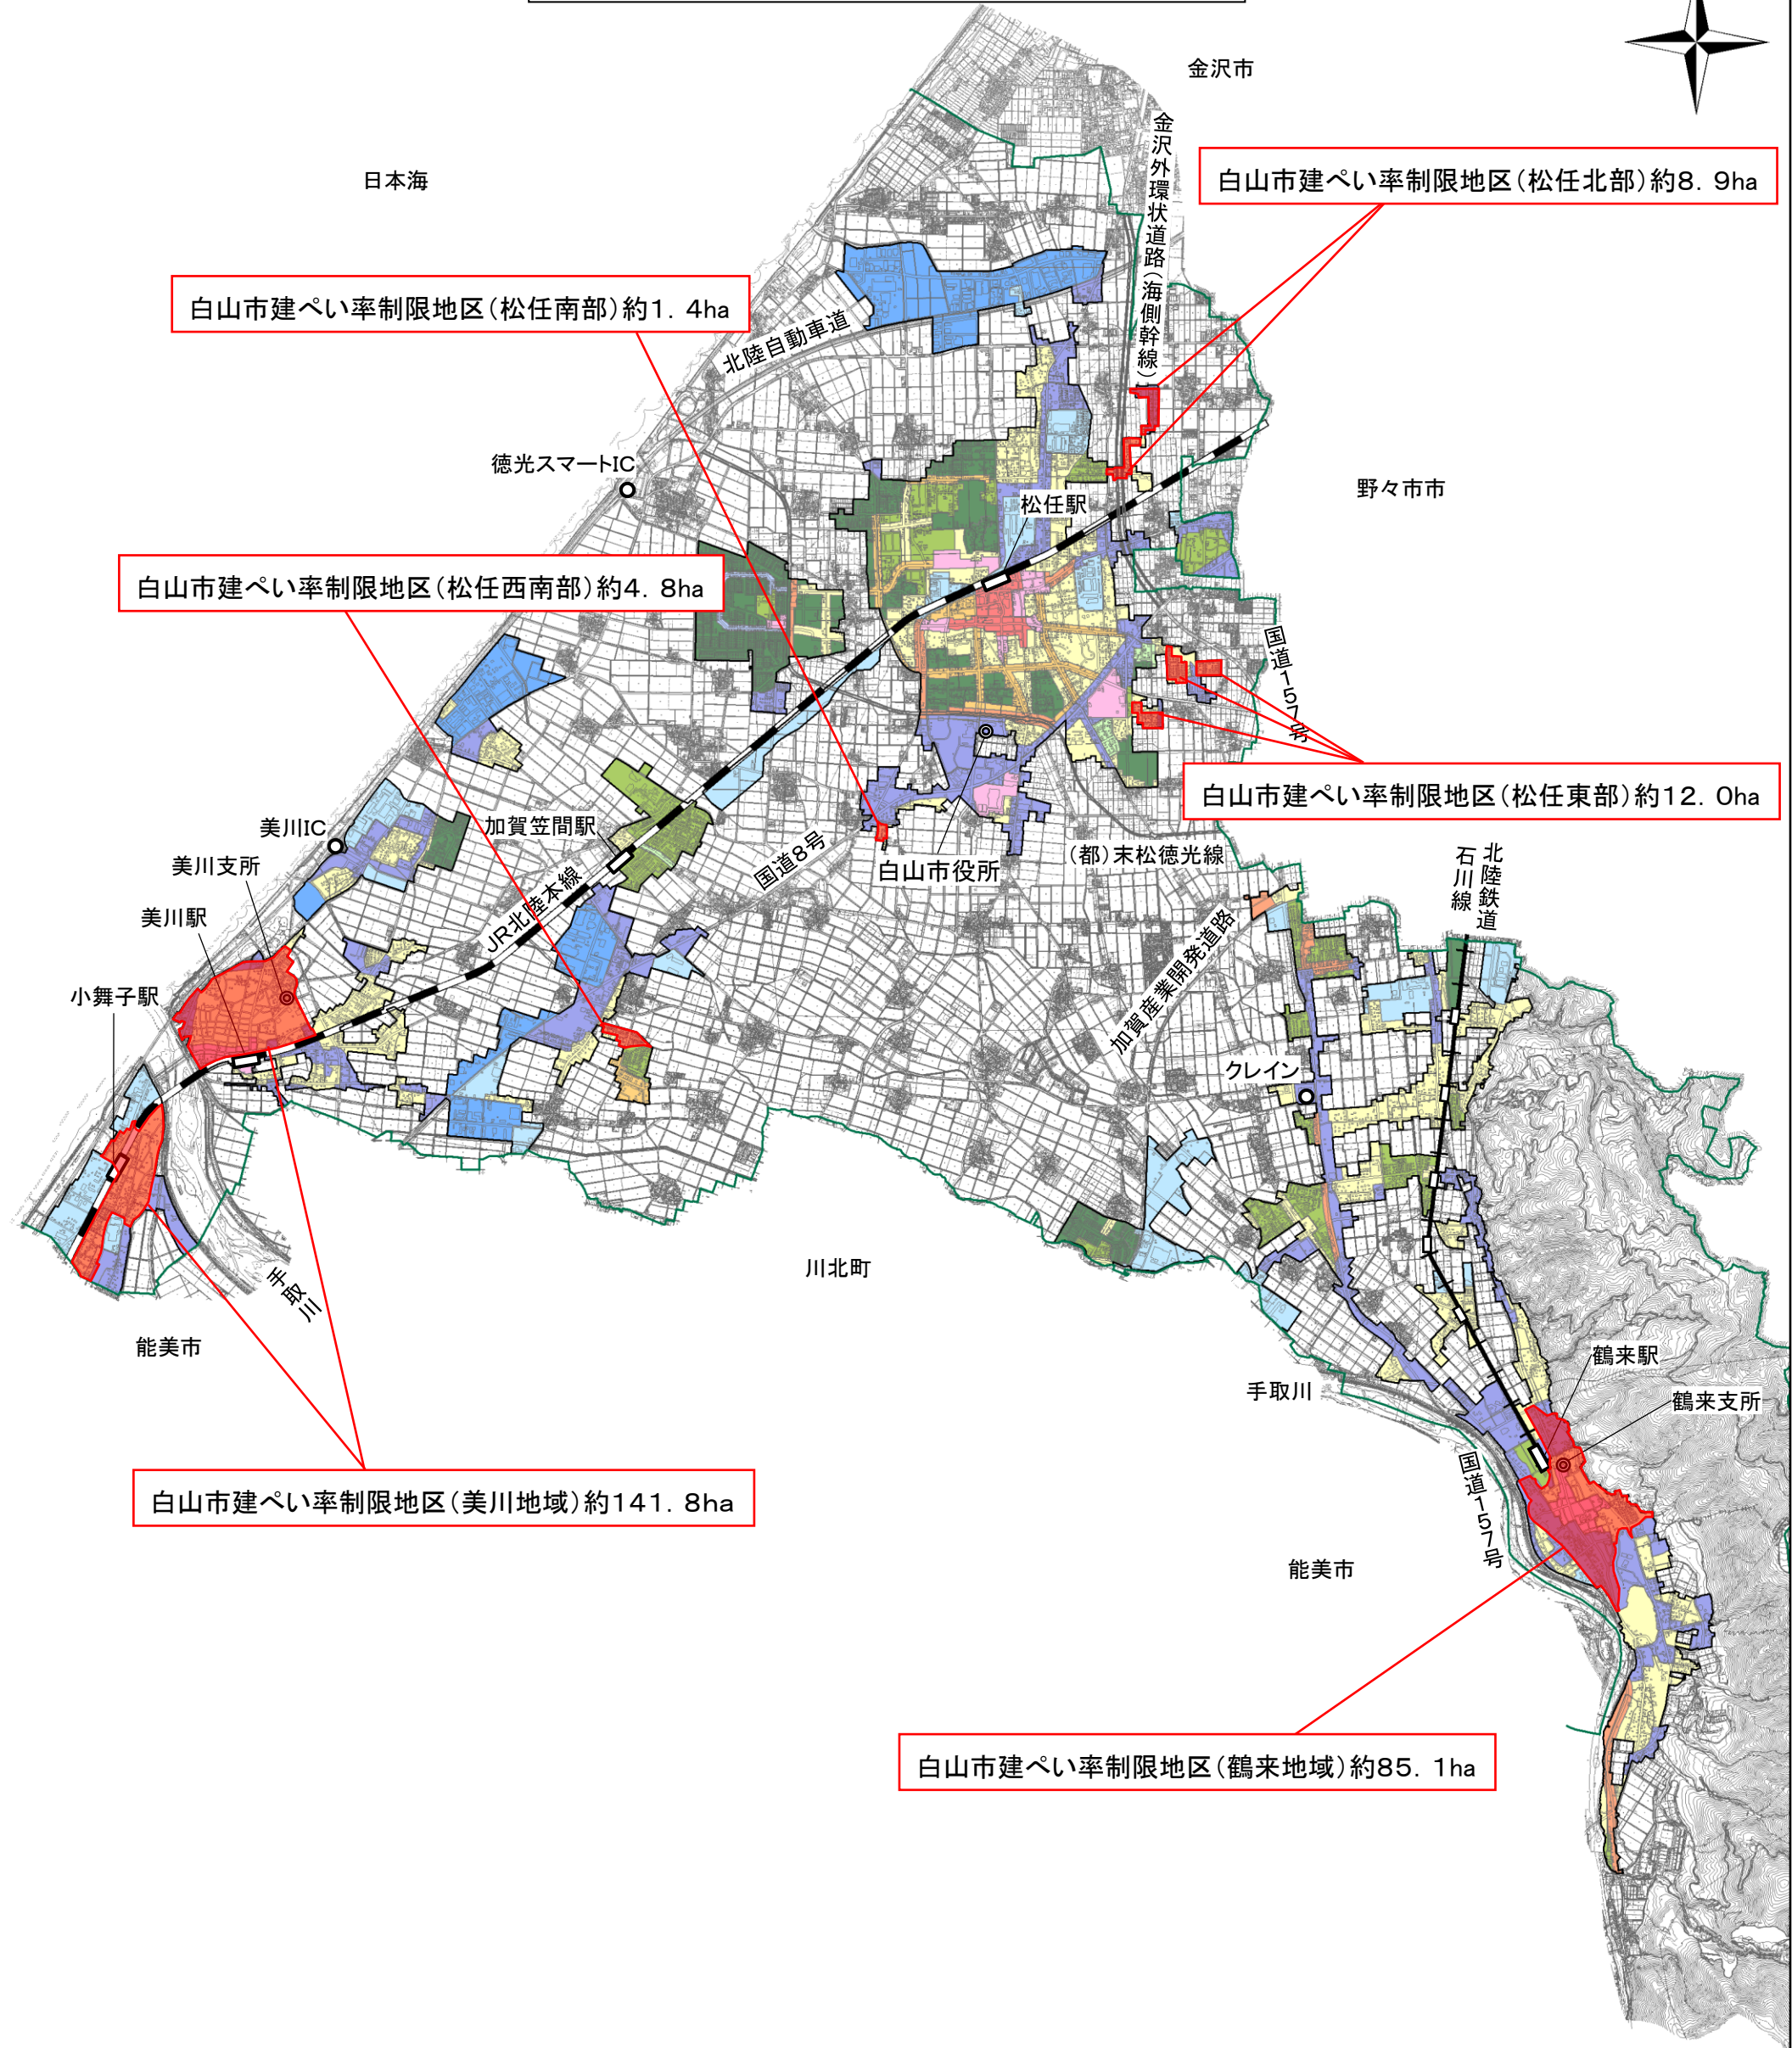

# 地区計画(建ぺい率制限地区) 位置図

白山市建ぺい率制限地区(松任南部)約1.4ha

白山市建ぺい率制限地区(松任北部)約8.9ha

白山市建ぺい率制限地区(松任西南部)約4.8ha

白山市建ぺい率制限地区(松任東部)約12.0ha

白山市建ぺい率制限地区(美川地域)約141.8ha

白山市建ぺい率制限地区(鶴来地域)約85.1ha

1:60,000