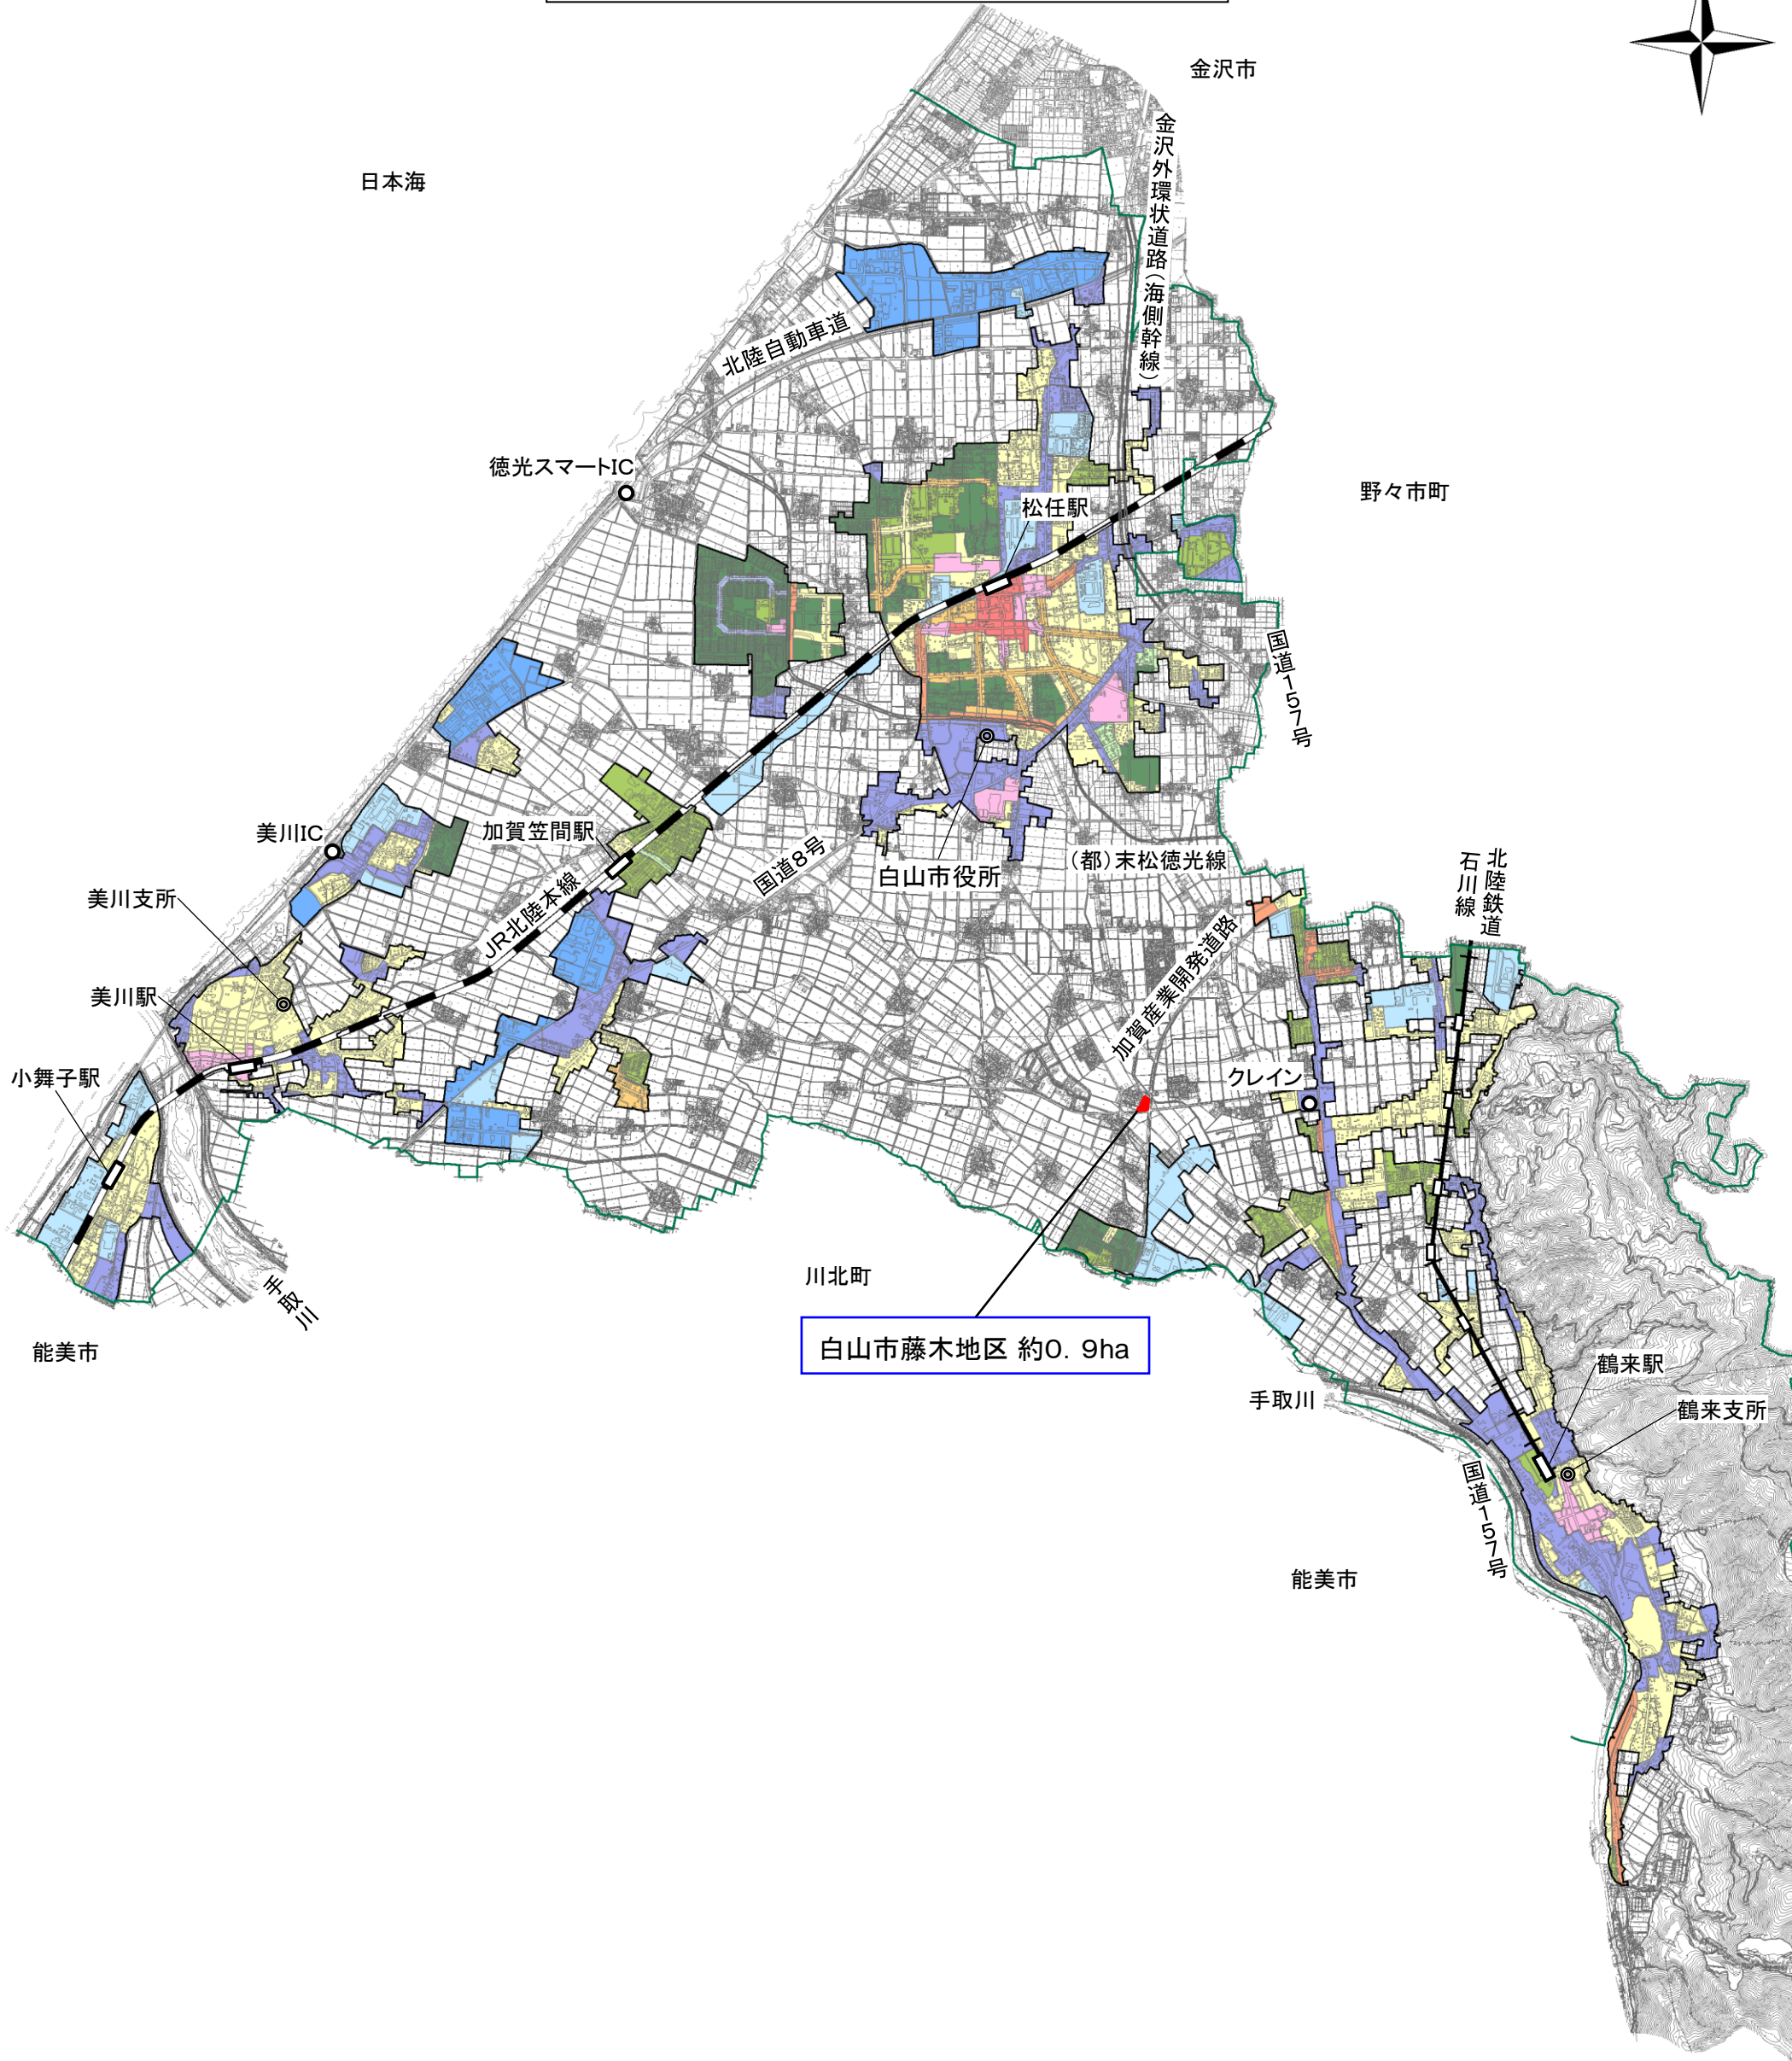

地区計画(白山市藤木地区) 位置図

白山市藤木地区 約0.9ha

1:60,000