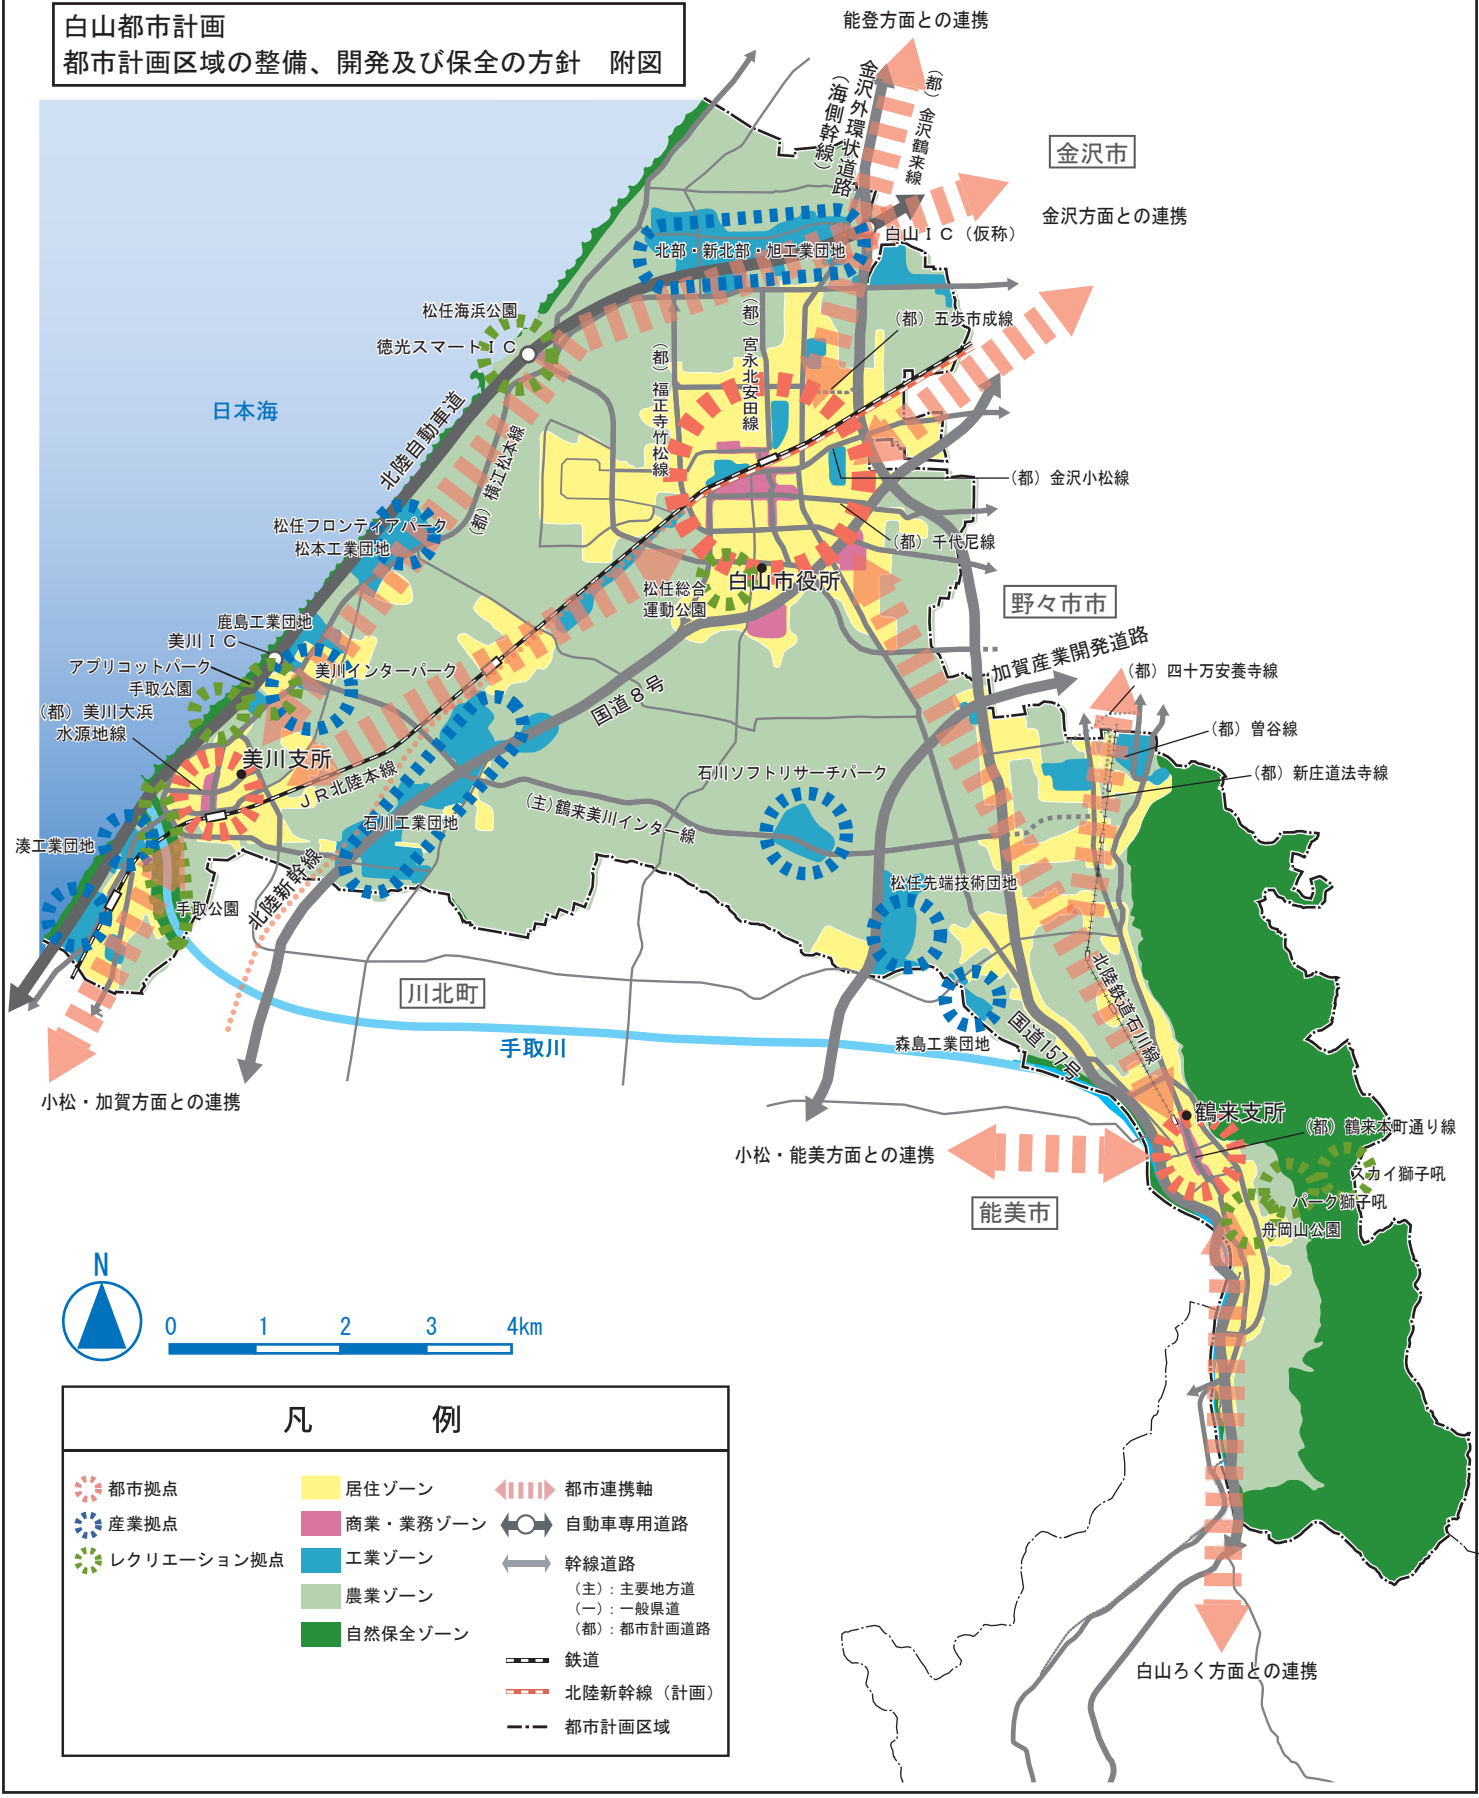

白山都市計画
都市計画区域の整備、開発及び保全の方針 附図

凡 例			
	都市拠点		都市連携軸
	産業拠点		自動車専用道路
	レクリエーション拠点		幹線道路
	居住ゾーン	(主): 主要地方道	
	商業・業務ゾーン	(一): 一般県道	
	工業ゾーン	(都): 都市計画道路	
	農業ゾーン		鉄道
	自然保全ゾーン		北陸新幹線(計画)
			都市計画区域