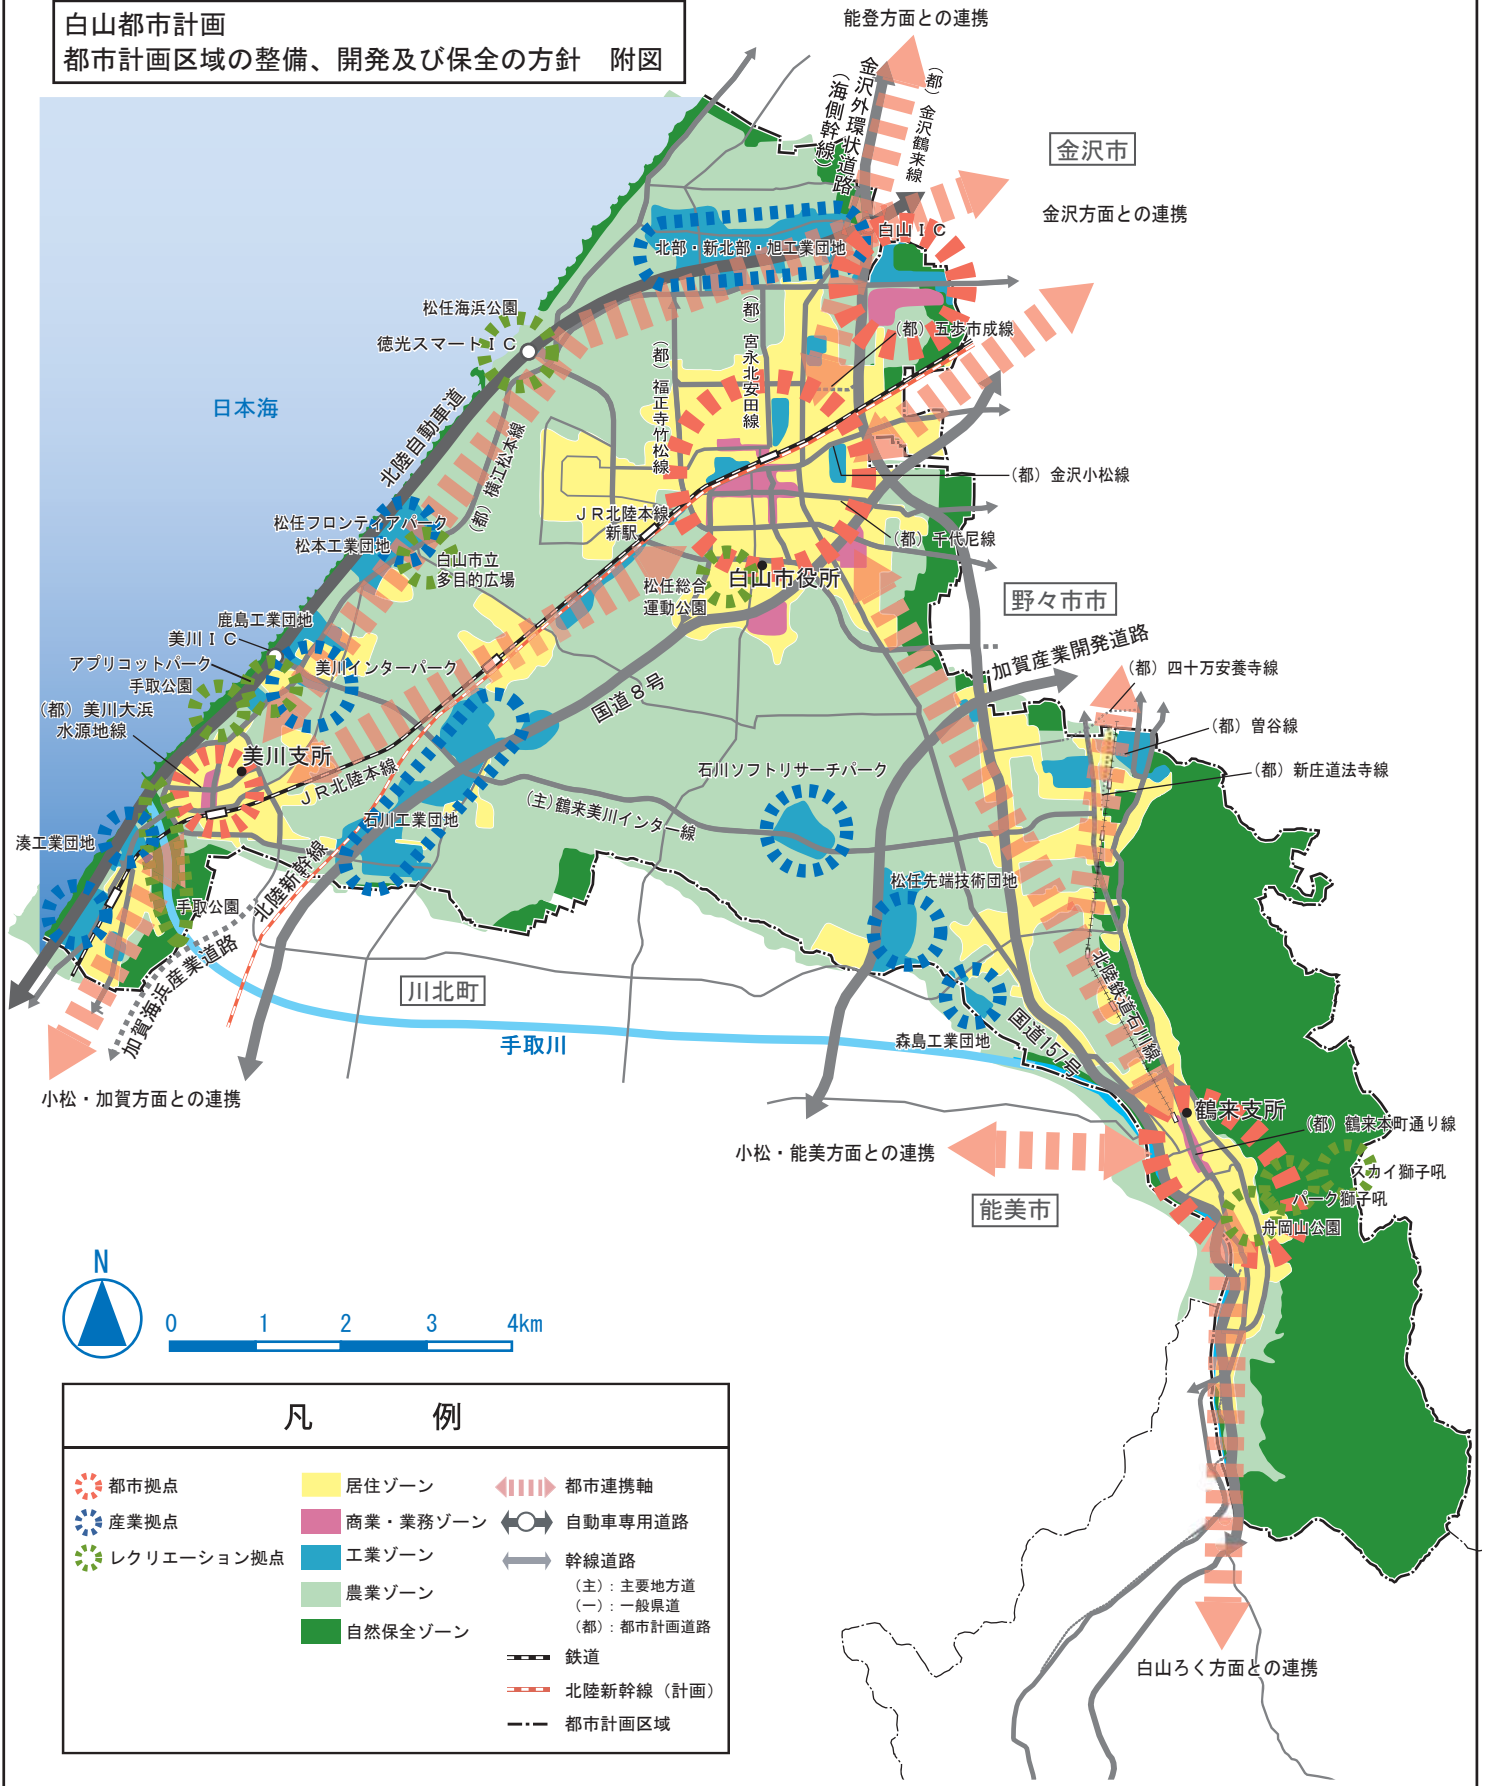

白山都市計画
都市計画区域の整備、開発及び保全の方針 附図

凡 例			
	都市拠点		都市連携軸
	産業拠点		自動車専用道路
	レクリエーション拠点		幹線道路
	居住ゾーン	(主):	主要地方道
	商業・業務ゾーン	(一):	一般県道
	工業ゾーン	(都):	都市計画道路
	農業ゾーン		鉄道
	自然保全ゾーン		北陸新幹線(計画)
			都市計画区域