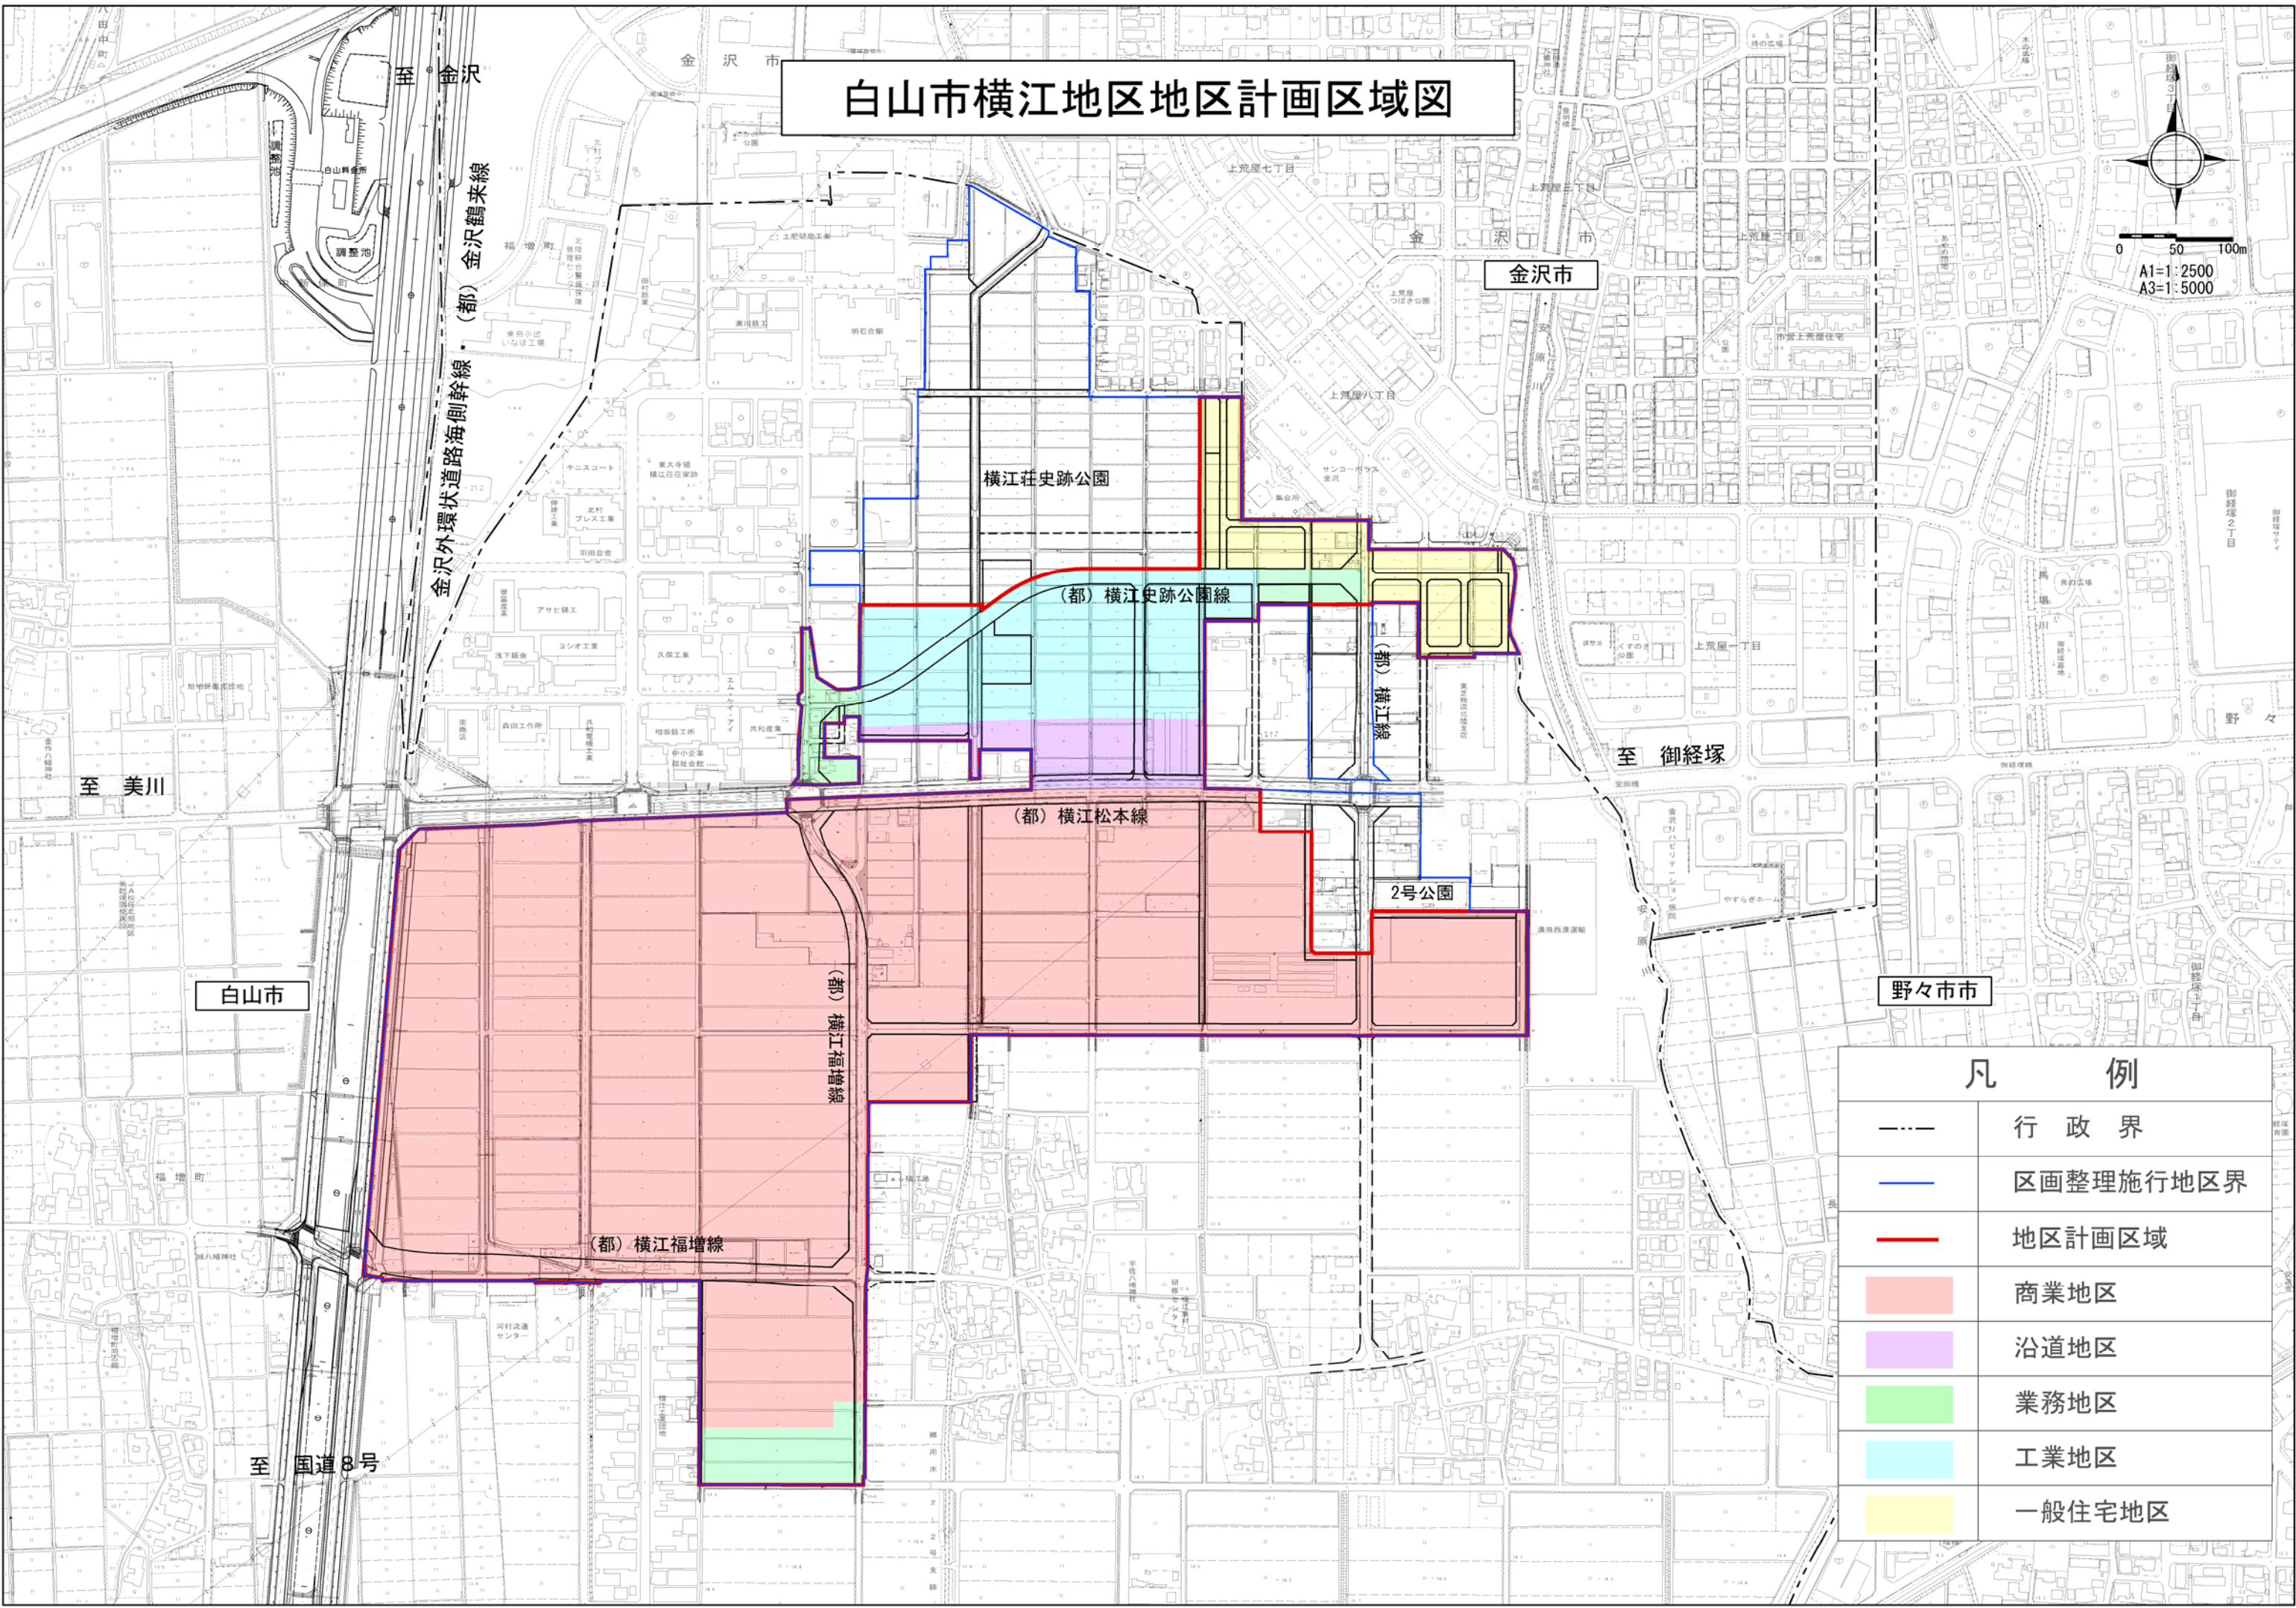

白山市横江地区地区計画区域図

凡 例	
-----	行政界
—	区画整理施行地区界
—	地区計画区域
■ (Red)	商業地区
■ (Purple)	沿道地区
■ (Green)	業務地区
■ (Cyan)	工業地区
■ (Yellow)	一般住宅地区