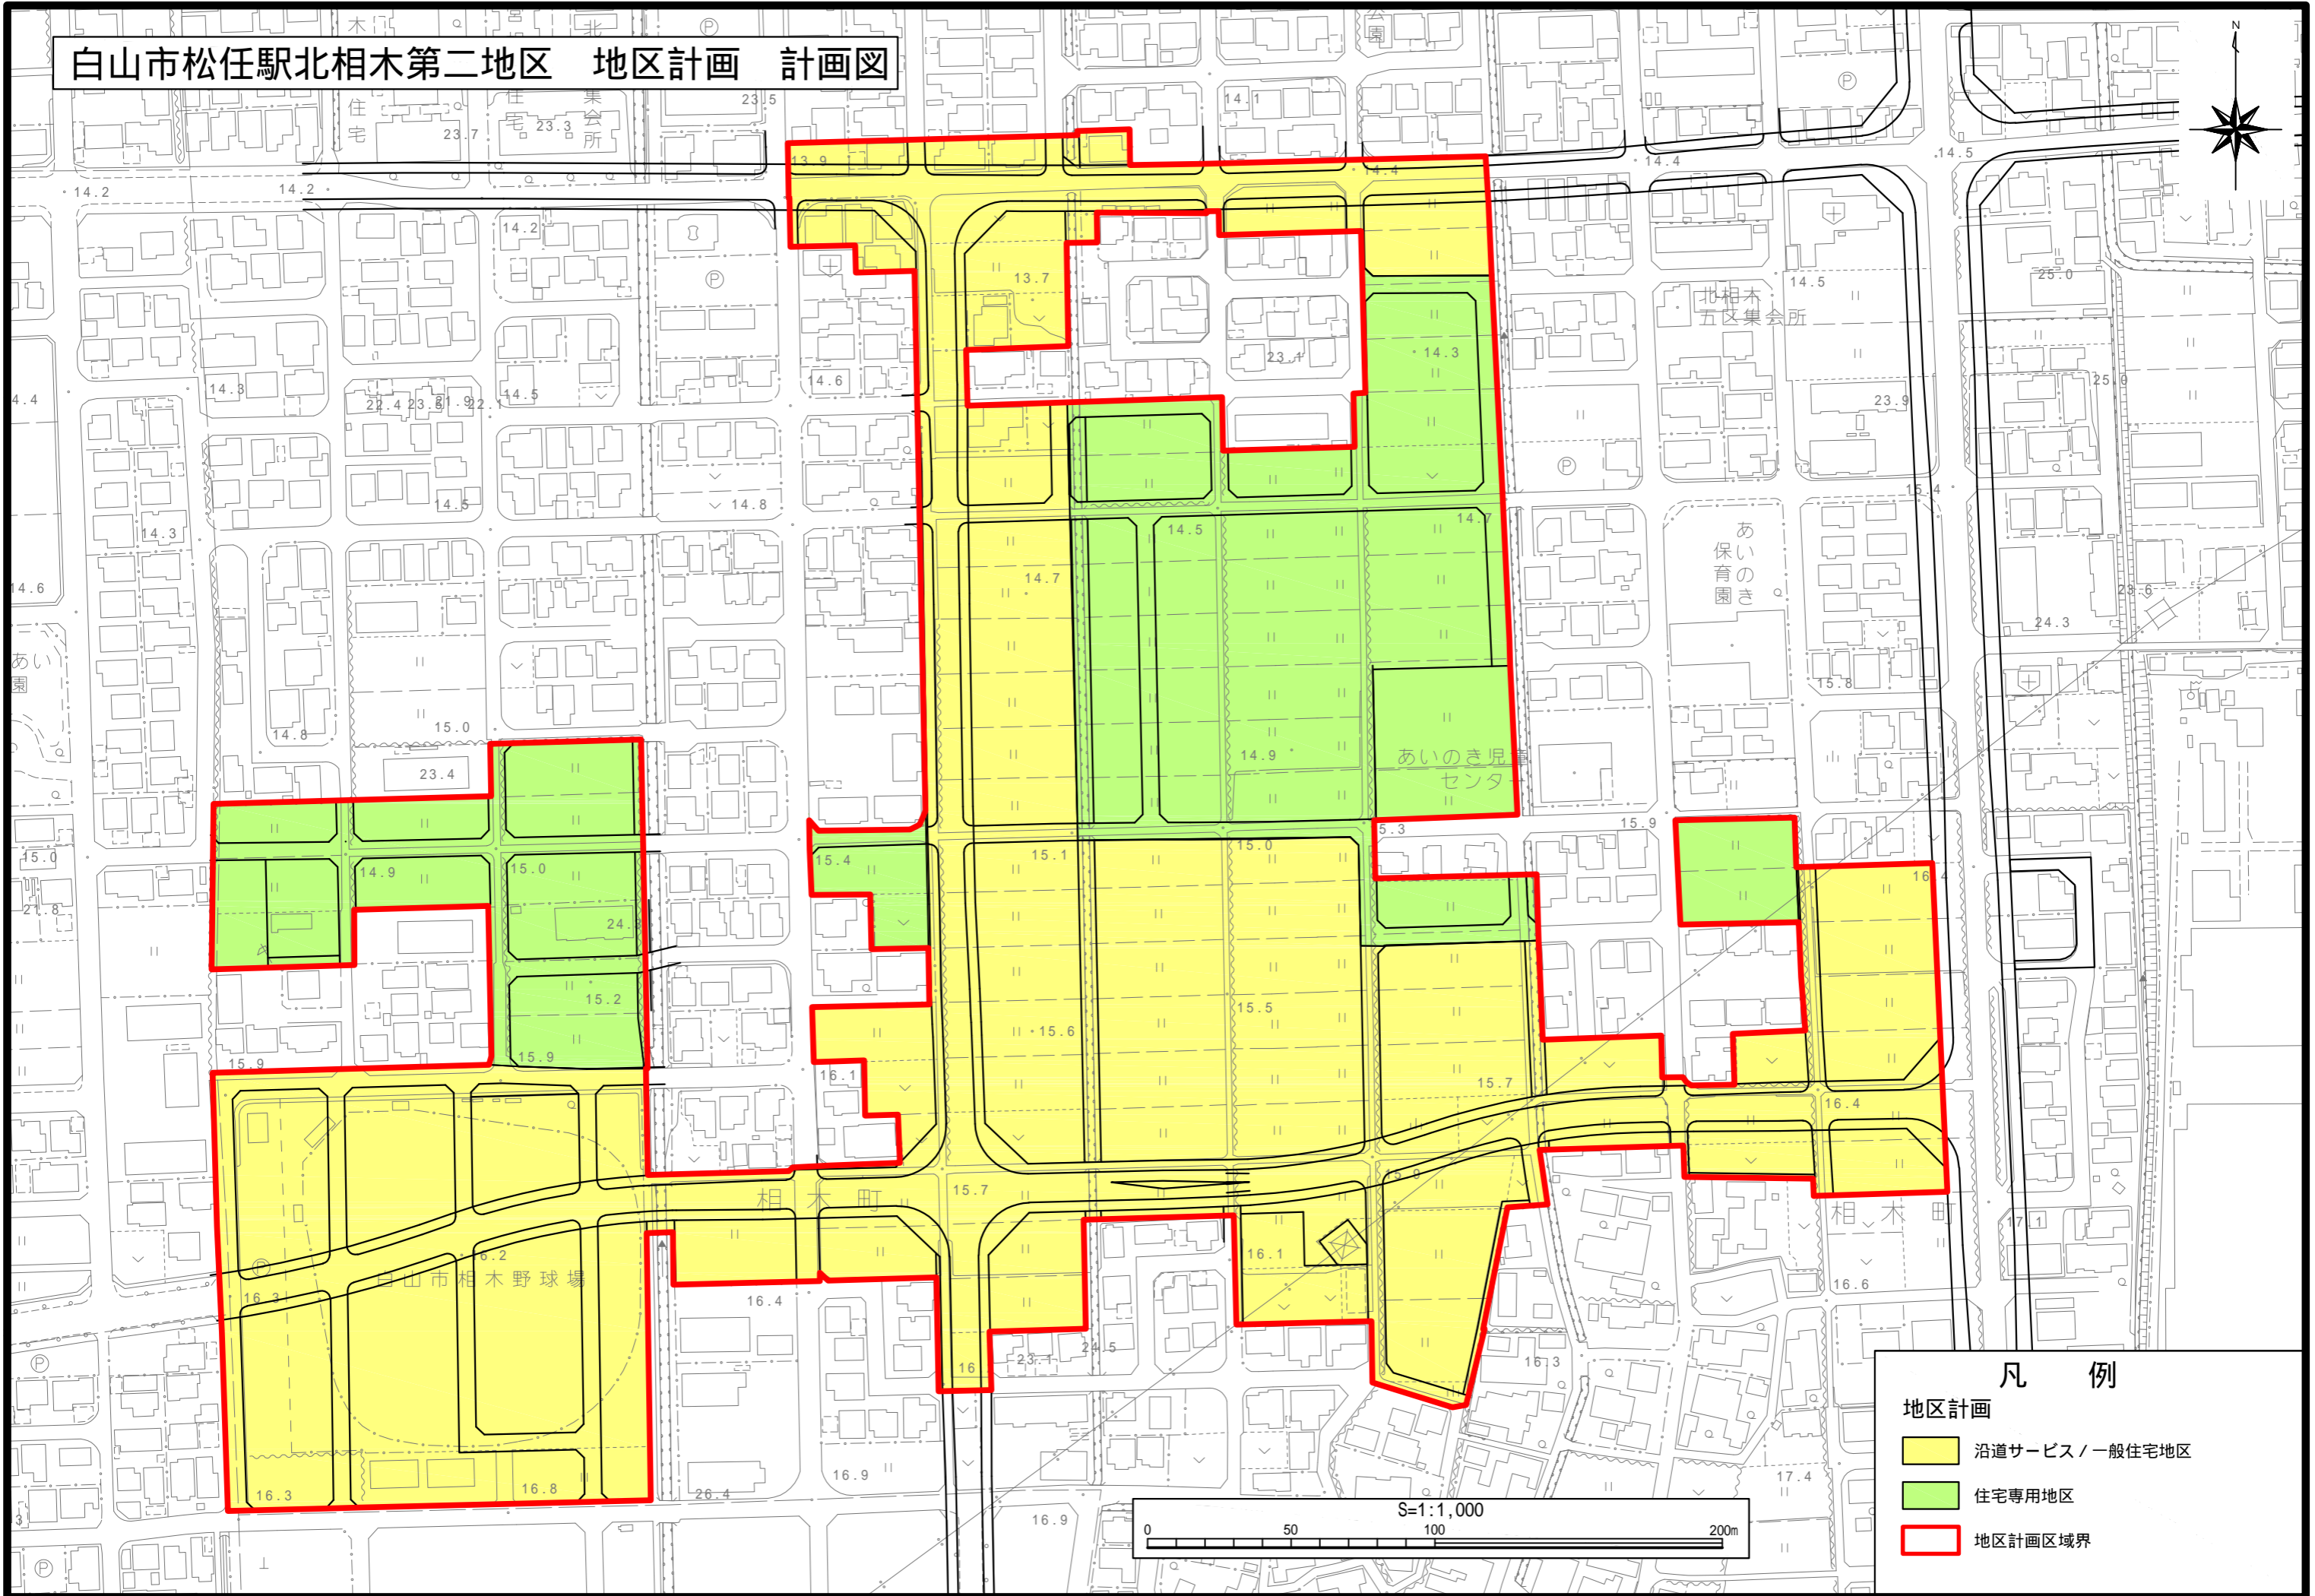

白山市松任駅北相木第二地区 地区計画 計画図

凡例

地区計画

-  沿道サービス/一般住宅地区
-  住宅専用地区
-  地区計画区域界