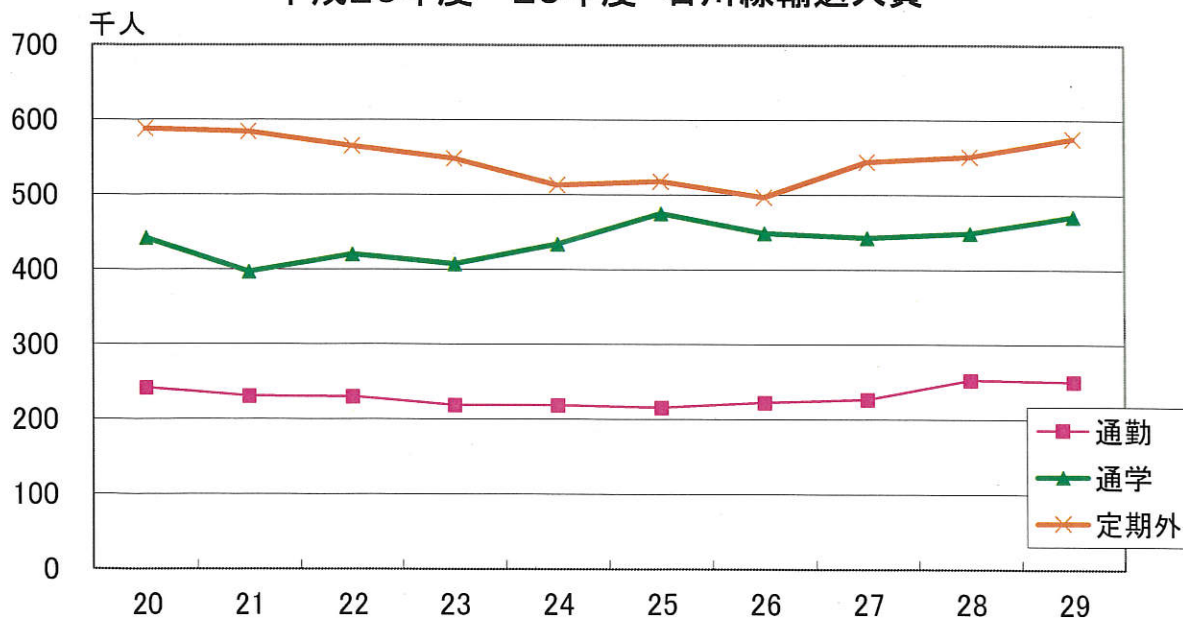

石川線を利用しましょう

石川線 10年間利用状況推移

定期外での利用が伸びております。

引き続き沿線の皆様のご利用をお願いします。

「年4回(春夏秋冬)乗って、石川線を守ろう！」

平成20年度～29年度 石川線輸送人員