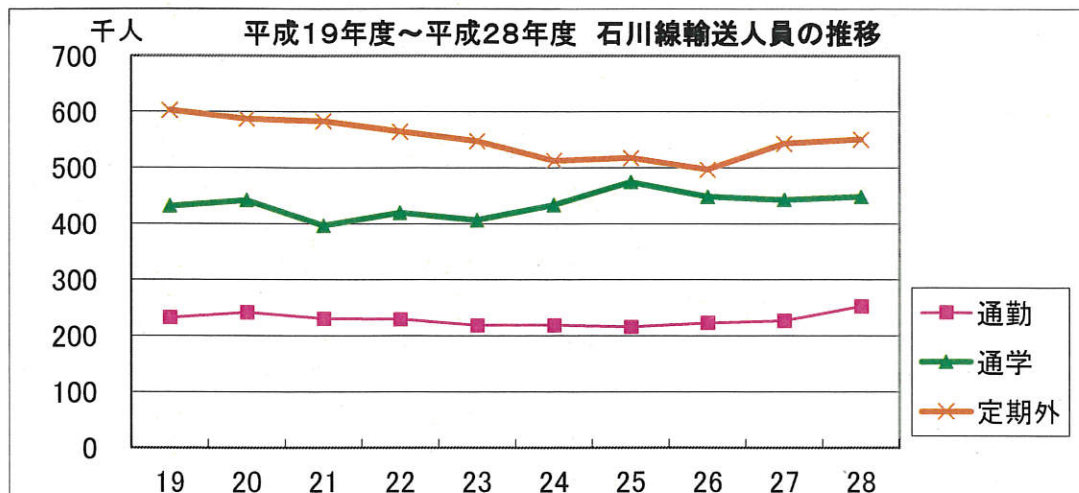

石川線を利用しましょう

鉄道は環境に優しく、速達性にも優れています。

「平日昼トク回数券」「土日祝限定1日フリーエコきっぷ」などお得な乗車券を利用して地域の財産である石川線を守っていきましょう！