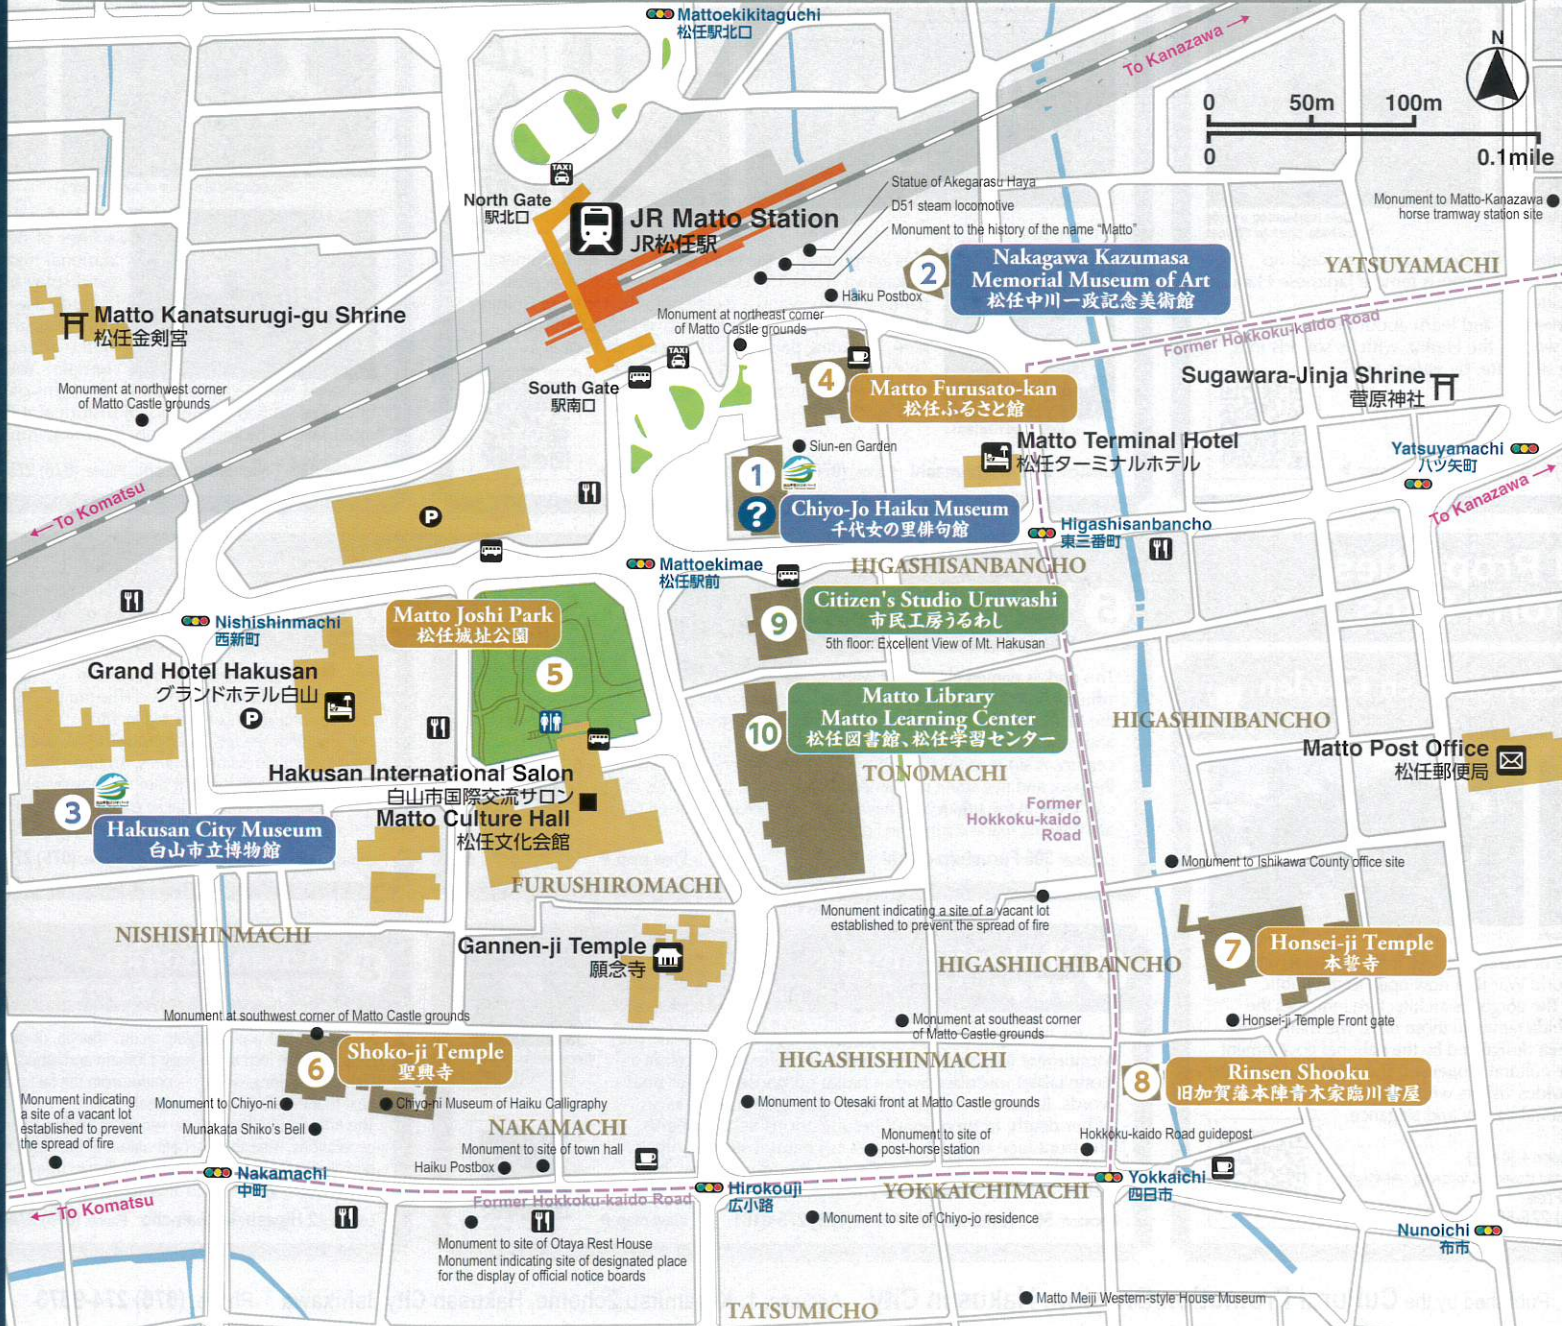

Matto Station Vicinity map

LEGEND / 凡例

- **Information / 観光案内**
  观光咨询处 / 観光咨询处 / 관광 안내소
- **Toilet / トイレ**
  洗手间 / 洗手间 / 화장실
- **Parking / 駐車場**
  停车场 / 停車場 / 주차장

- **Station / 駅**
  站 / 站 / 역
- **Bus / 路線バス**
  公共汽车 / 公共汽车 / 버스
- **Taxi / タクシー**
  出租车 / 出租车 / 택시

- **Post Office / 郵便局**
  邮局 / 邮局 / 우체국
- **Hotel / 호텔**
  饭店 / 饭店 / 호텔
- **Shrine / 神社**
  神社 / 神社 / 신사

- **Temple / 寺**
  寺庙 / 寺庙 / 절
- **Restaurant / 레스토랑**
  餐馆 / 餐馆 / 레스토랑
- **Coffee Shop / 喫茶・軽食**
  咖啡·便饭 / 咖啡·輕食 / 차·스낵

- **Hakusan Todorigawa Geopark Information Desk**
  白山手取川ジオパーク案内所
  白山手取川地質公園咨询中心
  白山手取川地質公園諮詢中心
  하쿠산 테도리강 지오파크 안내소

5 Matto Joshi Park
松任城址公園

6 Shoko-ji Temple
聖興寺

Monument to Chiyō-ji
Municipally designated historic site

7 Honsei-ji Temple
本誓寺

Front gate
Structure municipally designated as a tangible cultural property

8 Rinsen Shooku
旧加賀藩本陣青木家臨川書屋

Aoki Family Rinsen Shooku
Structure municipally designated as a tangible cultural property

9 Citizen's Studio Uruwashi
市民工房うるわし

5th floor:
Excellent View of Mt. Hakusan

**10 Matto Library
Matto Learning Center**
松任図書館、松任学習センター

1 Chiyō-Jō Haiku Museum
千代女の里俳句館

Information

2 Nakagawa Kazumasa Memorial Museum of Art
松任中川一政記念美術館

3 Hakusan City Museum
白山市立博物館

4 Matto Furusato-kan, Siun-en Garden
松任ふるさと館、紫雲園

Registered (tangible) cultural property of Japan

Matto Furusato-kan

Siun-en Garden