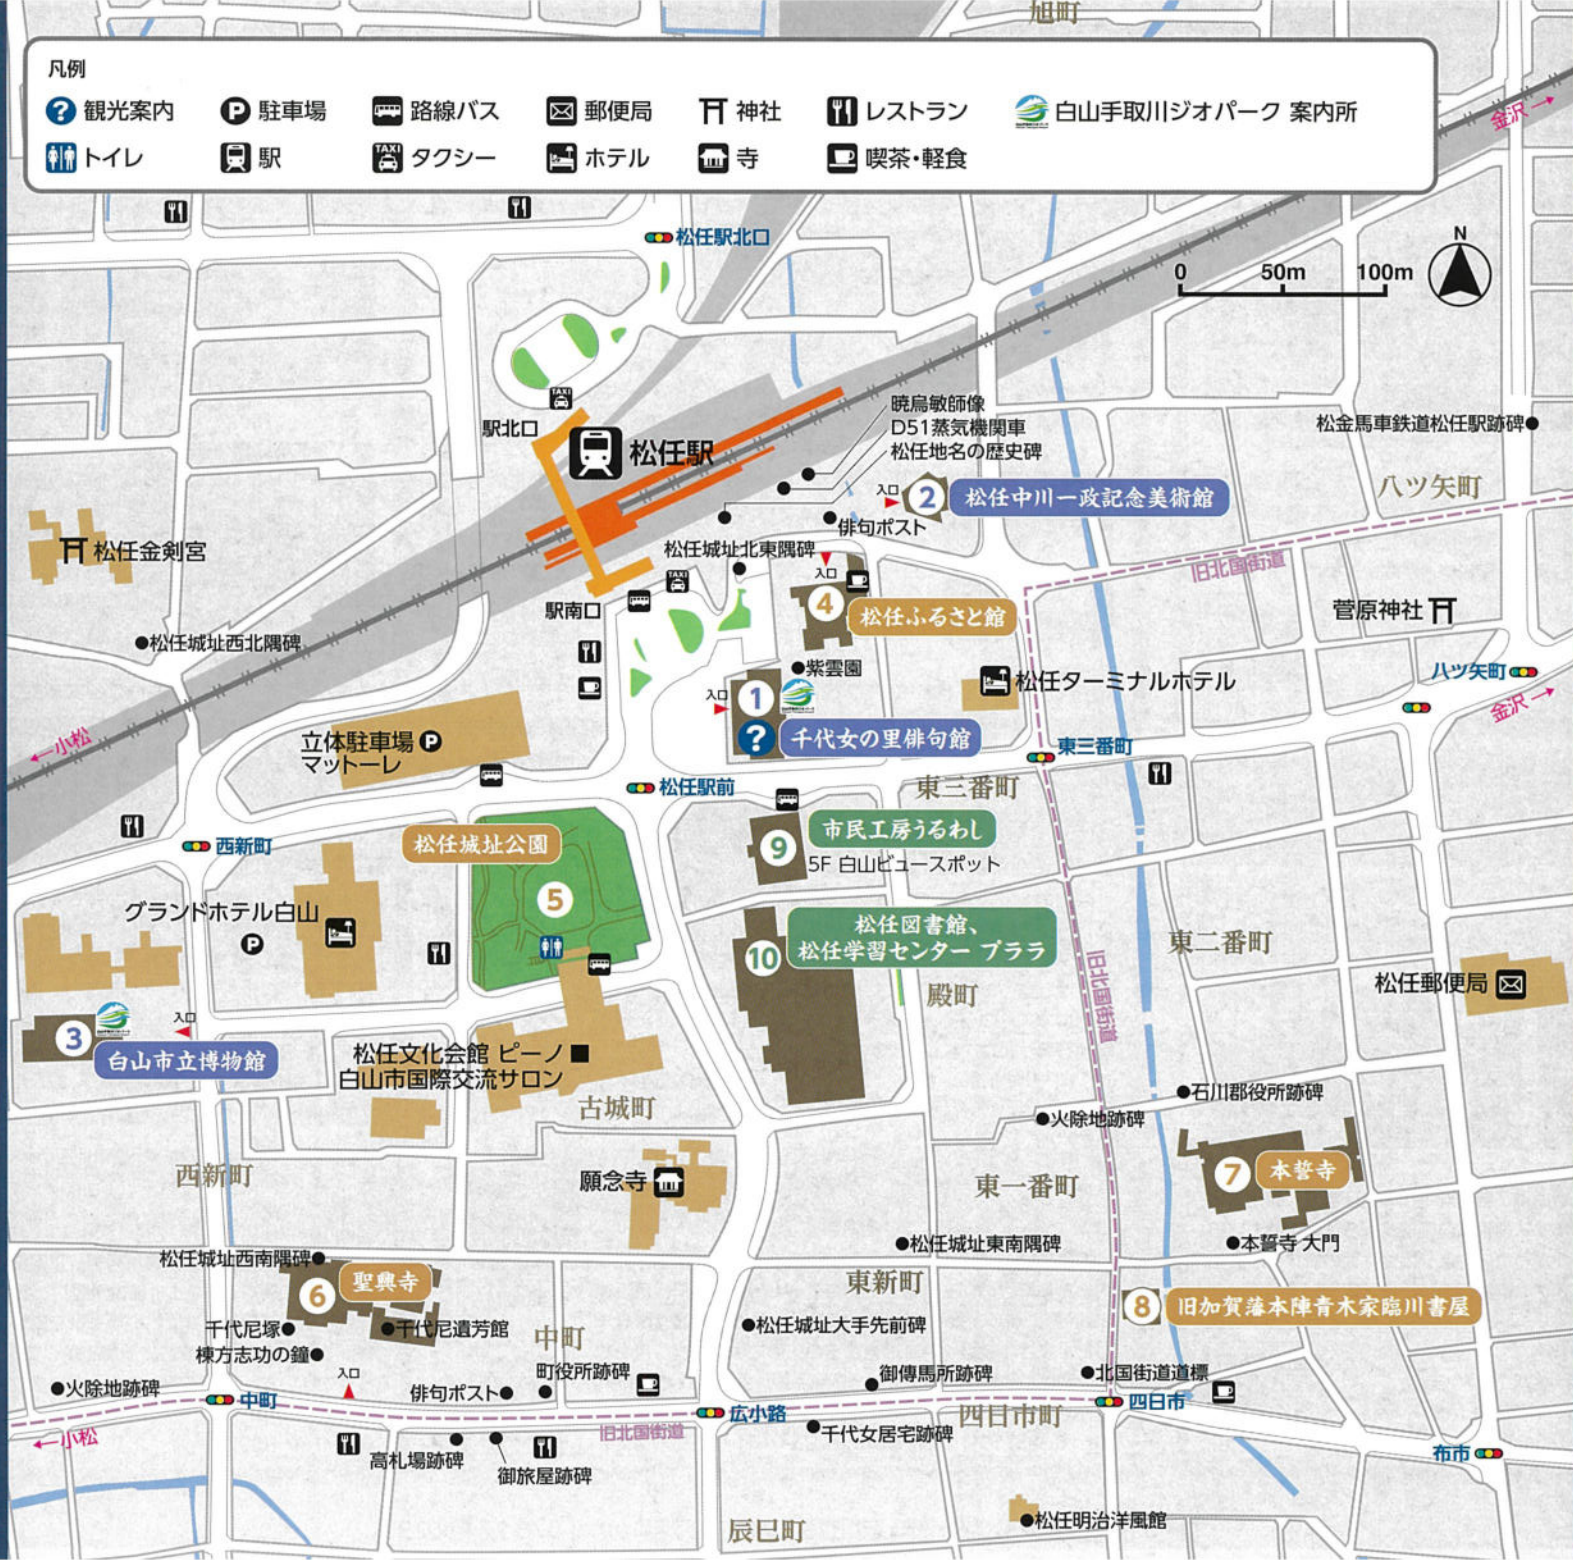

# 松任駅南周辺地図

1 千代女の里俳句館

3 白山市立博物館

4 松任ふるさと館、紫雲園

5 松任城址公園

6 聖興寺

紫雲園

凡例

- 観光案内
- 駐車場
- 路線バス
- 郵便局
- 神社
- レストラン
- 白山手取川ジオパーク 案内所
- トイレ
- 駅
- タクシー
- ホテル
- 寺
- 喫茶・軽食

5 松任城址公園

6 聖興寺

千代尼塚 市指定史跡

7 本誓寺

大門 市指定建造物

8 旧加賀藩本陣 青木家臨川書屋

青木家臨川書屋 市指定建造物

9 市民工房うるわし

5F 白山ビュースポット

10 松任図書館、松任学習センター