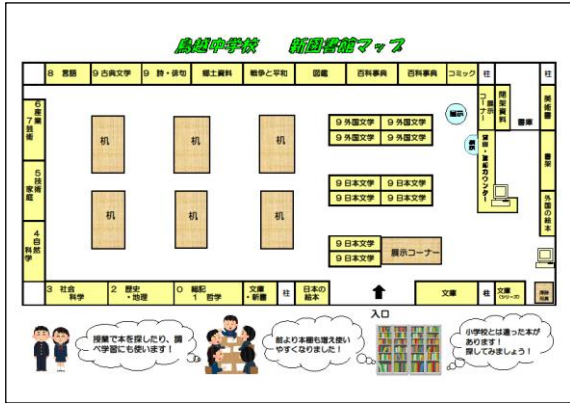

鳥越中学校

図書館マップと館内掲示

図書館マップ

館内掲示（世界地図）

カウンターから見た図書館

館内掲示（給食 NEWS）

展示コーナーは、月別に行事、タイムリーな話題によって変わります

展示コーナー

入口正面
新刊・特別展示コーナー

入口正面展示コーナー

生徒玄関前
階段踊り場展示コーナー

5月の企画写真

5月の3年委員会企画
『ゴールをめざせ！BOOK すごろく』

委員会企画

6月の2年委員会企画
『アジサイをめざせ！かたつむりの大冒険！！』

6月の企画写真