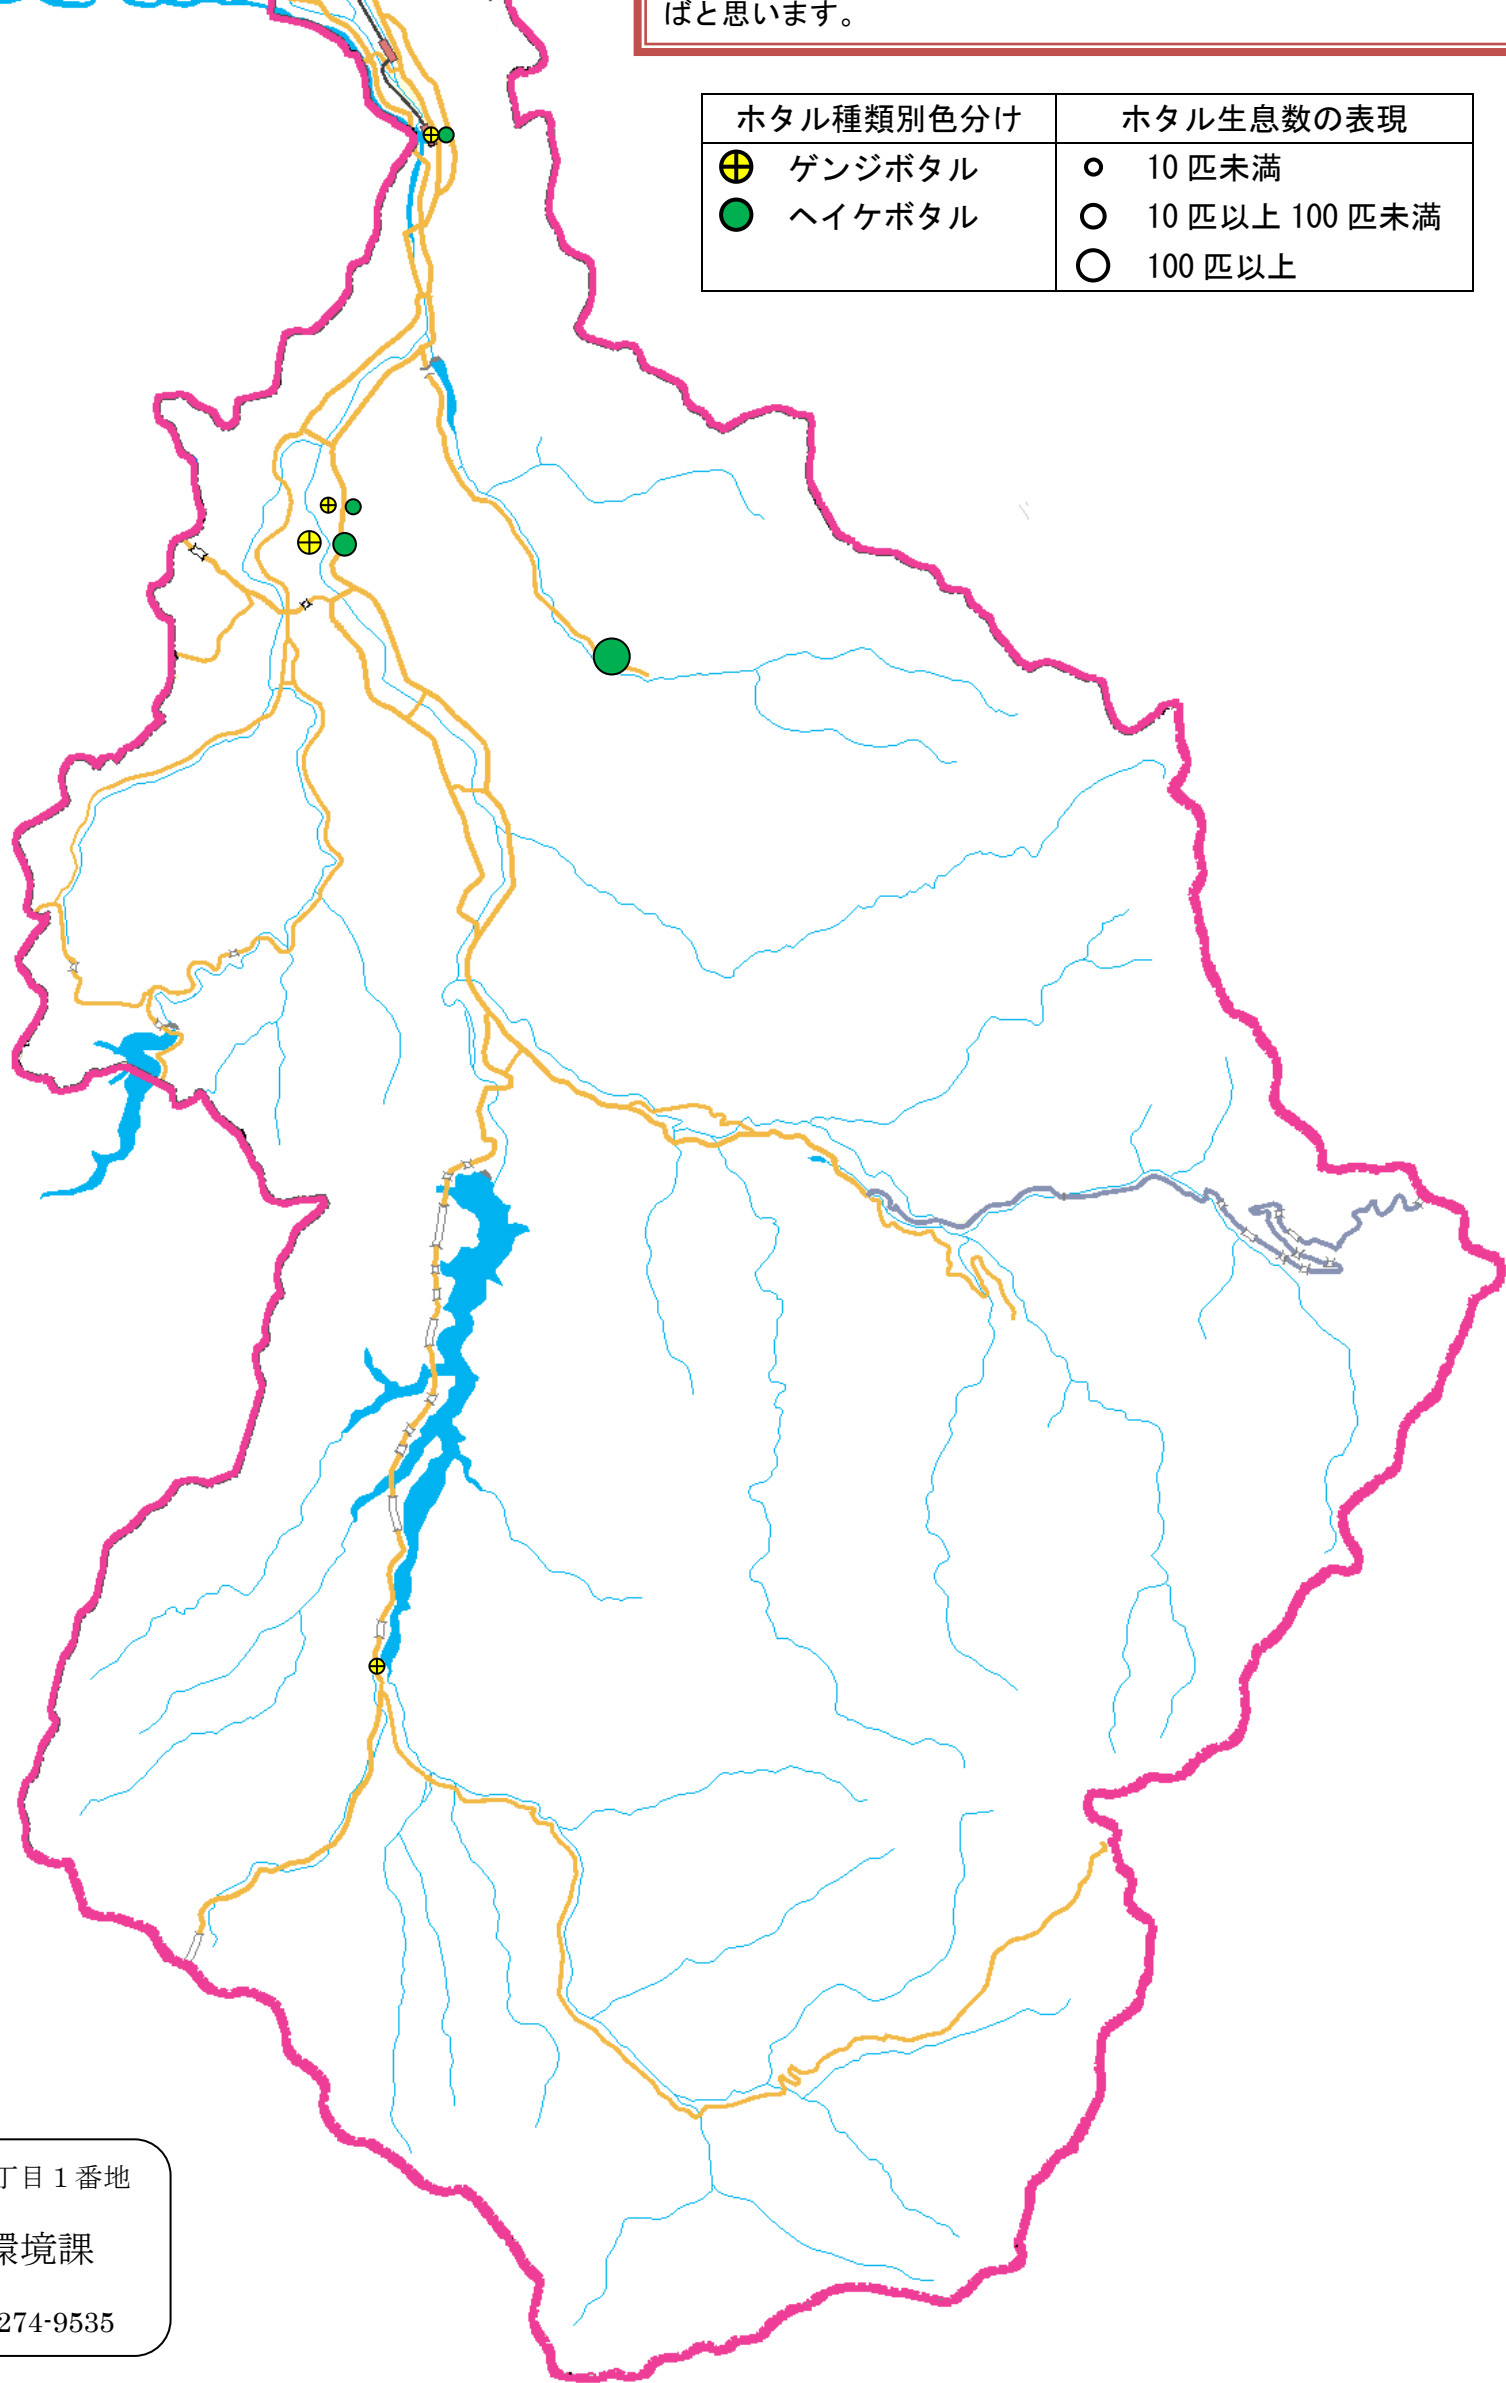

白山市ホタルマップ

【令和6年度】

このホタルマップは、令和6年6月中旬から8月上旬にかけて白山市子ども会連合会の協力を得て行ったホタル生息調査をもとに作成しました。

この調査を通じて、ホタルの生息する環境について考え、身近な自然を守っていくことの大切さを考えるよい機会になってくれればと思います。

ホタル種類別色分け	ホタル生息数の表現
⊕ ゲンジボタル	○ 10匹未満
● ヘイケボタル	○ 10匹以上 100匹未満
	○ 100匹以上