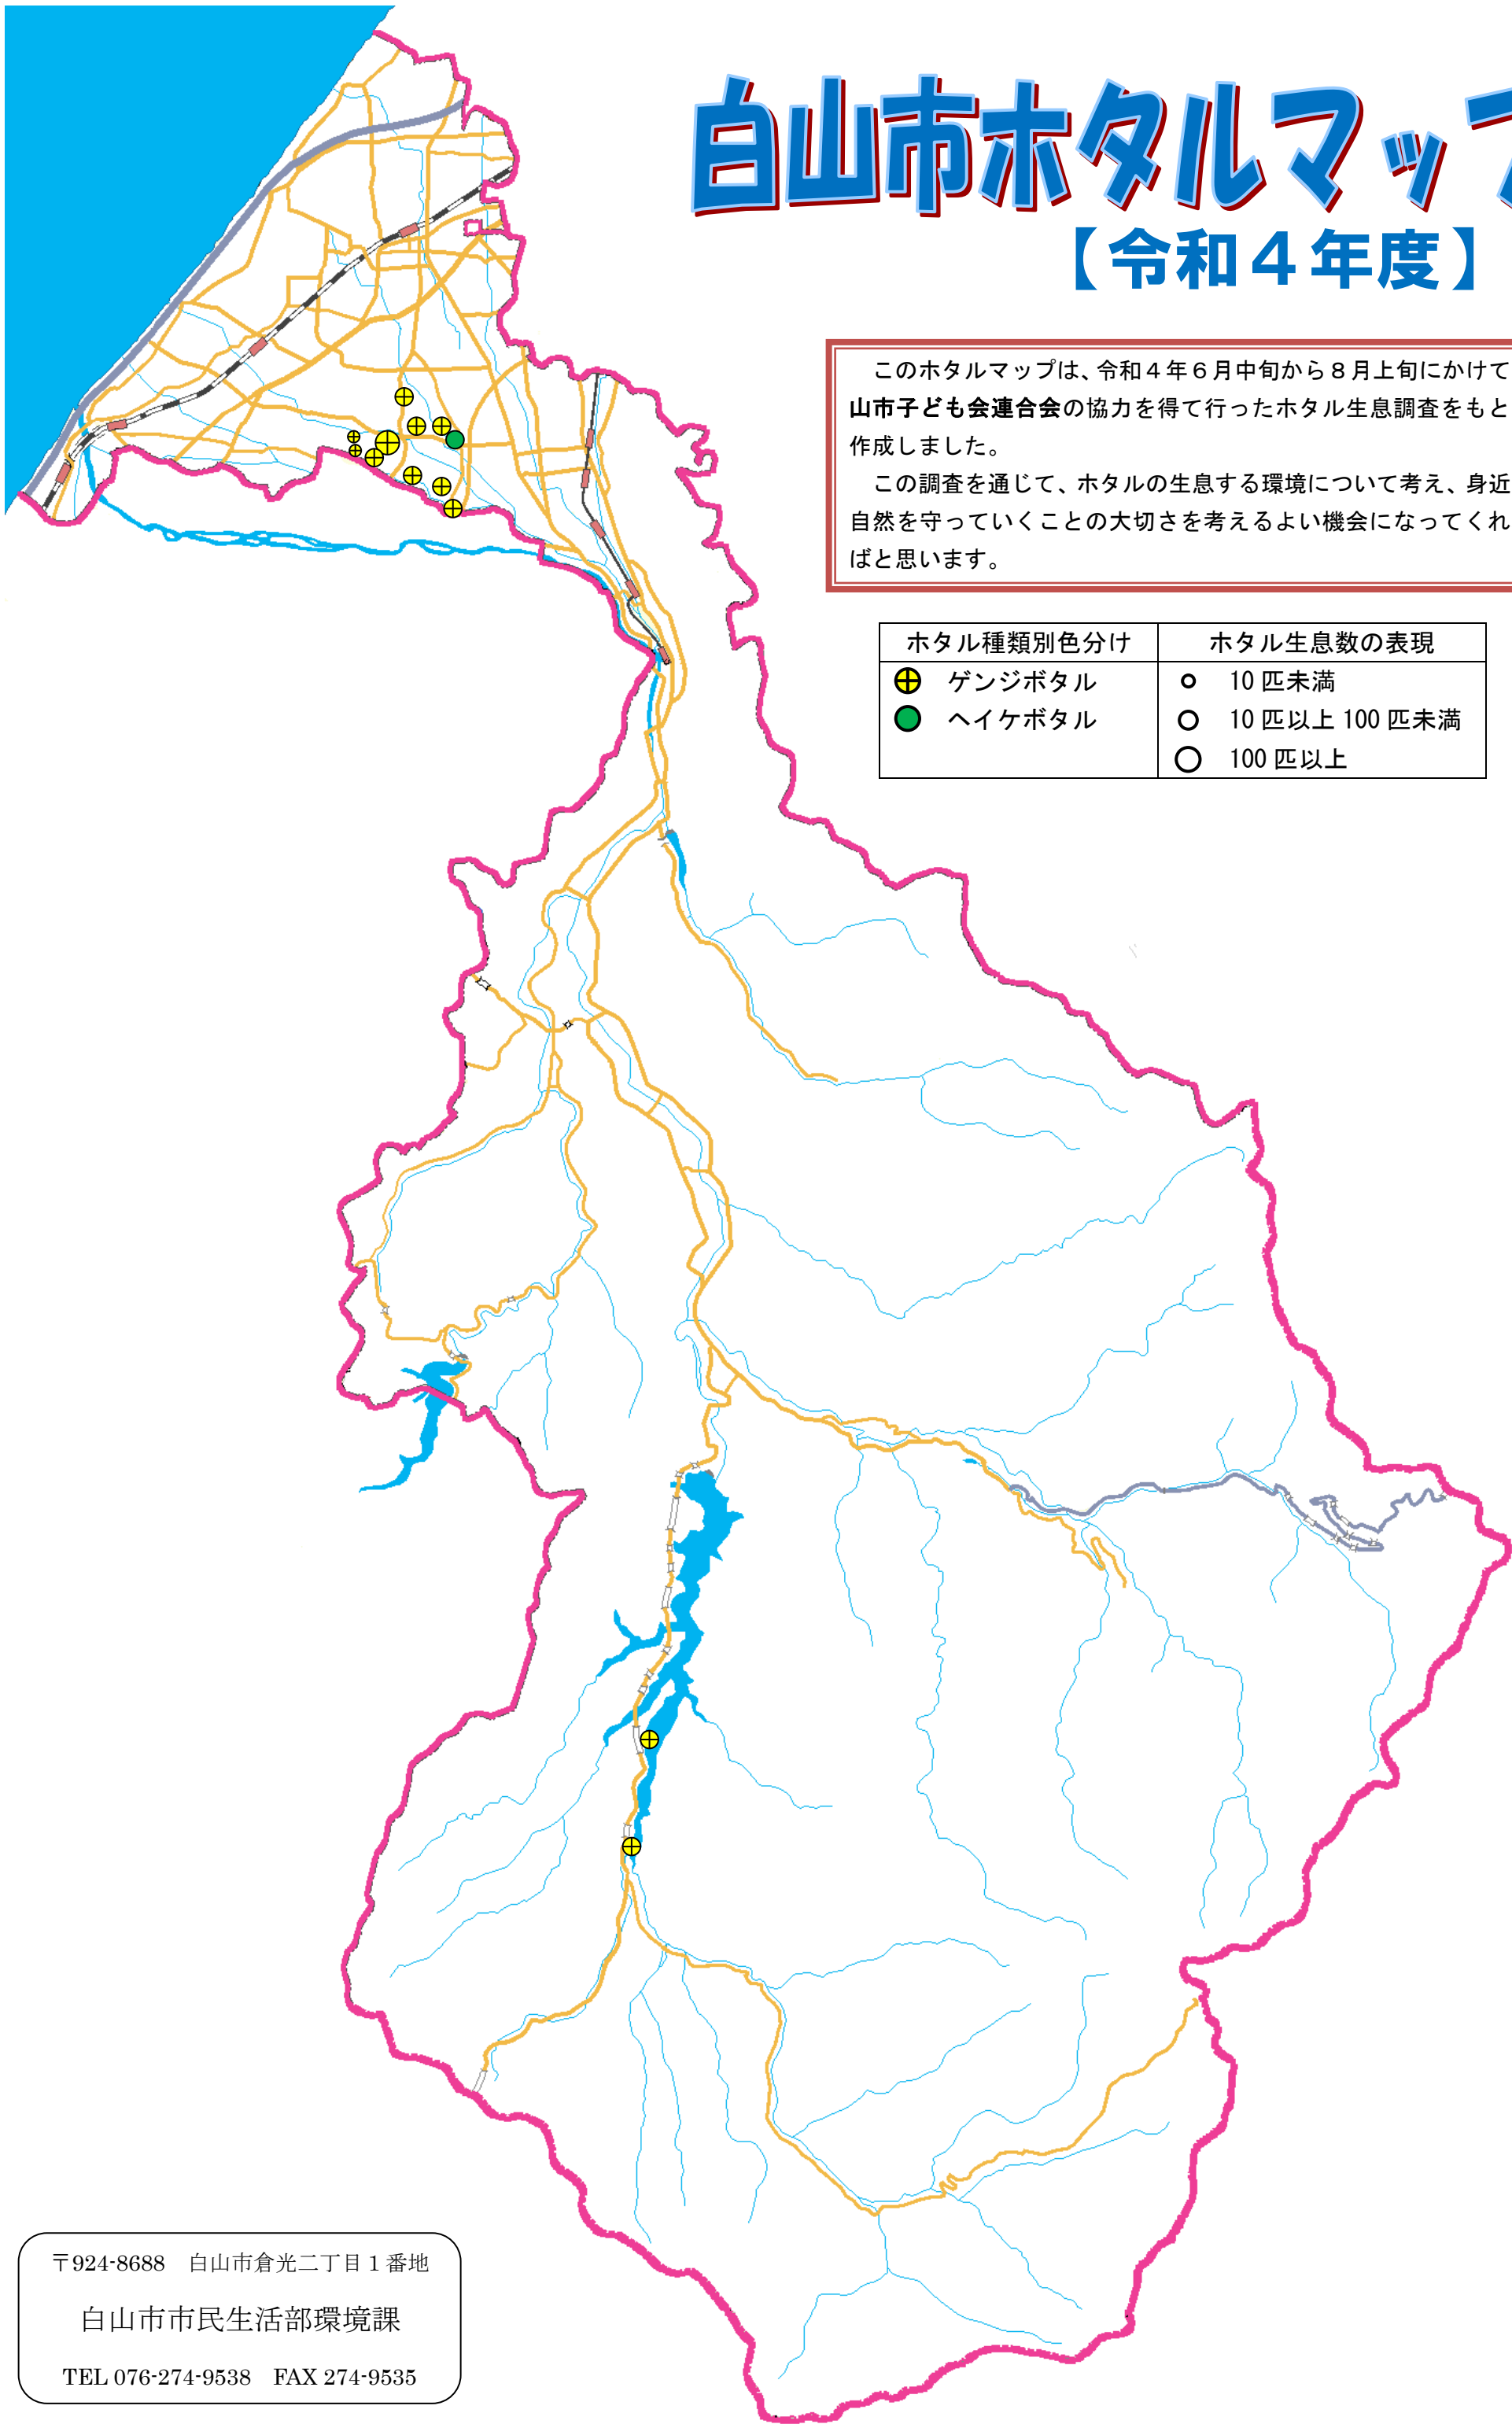

# 白山市ホタルマップ

## 【令和4年度】

このホタルマップは、令和4年6月中旬から8月上旬にかけて白山市子ども会連合会の協力を得て行ったホタル生息調査をもとに作成しました。

この調査を通じて、ホタルの生息する環境について考え、身近な自然を守っていくことの大切さを考えるよい機会になってくれればと思います。

ホタル種類別色分け	ホタル生息数の表現
⊕ ゲンジボタル	○ 10匹未満
● ヘイケボタル	○ 10匹以上 100匹未満
	○ 100匹以上