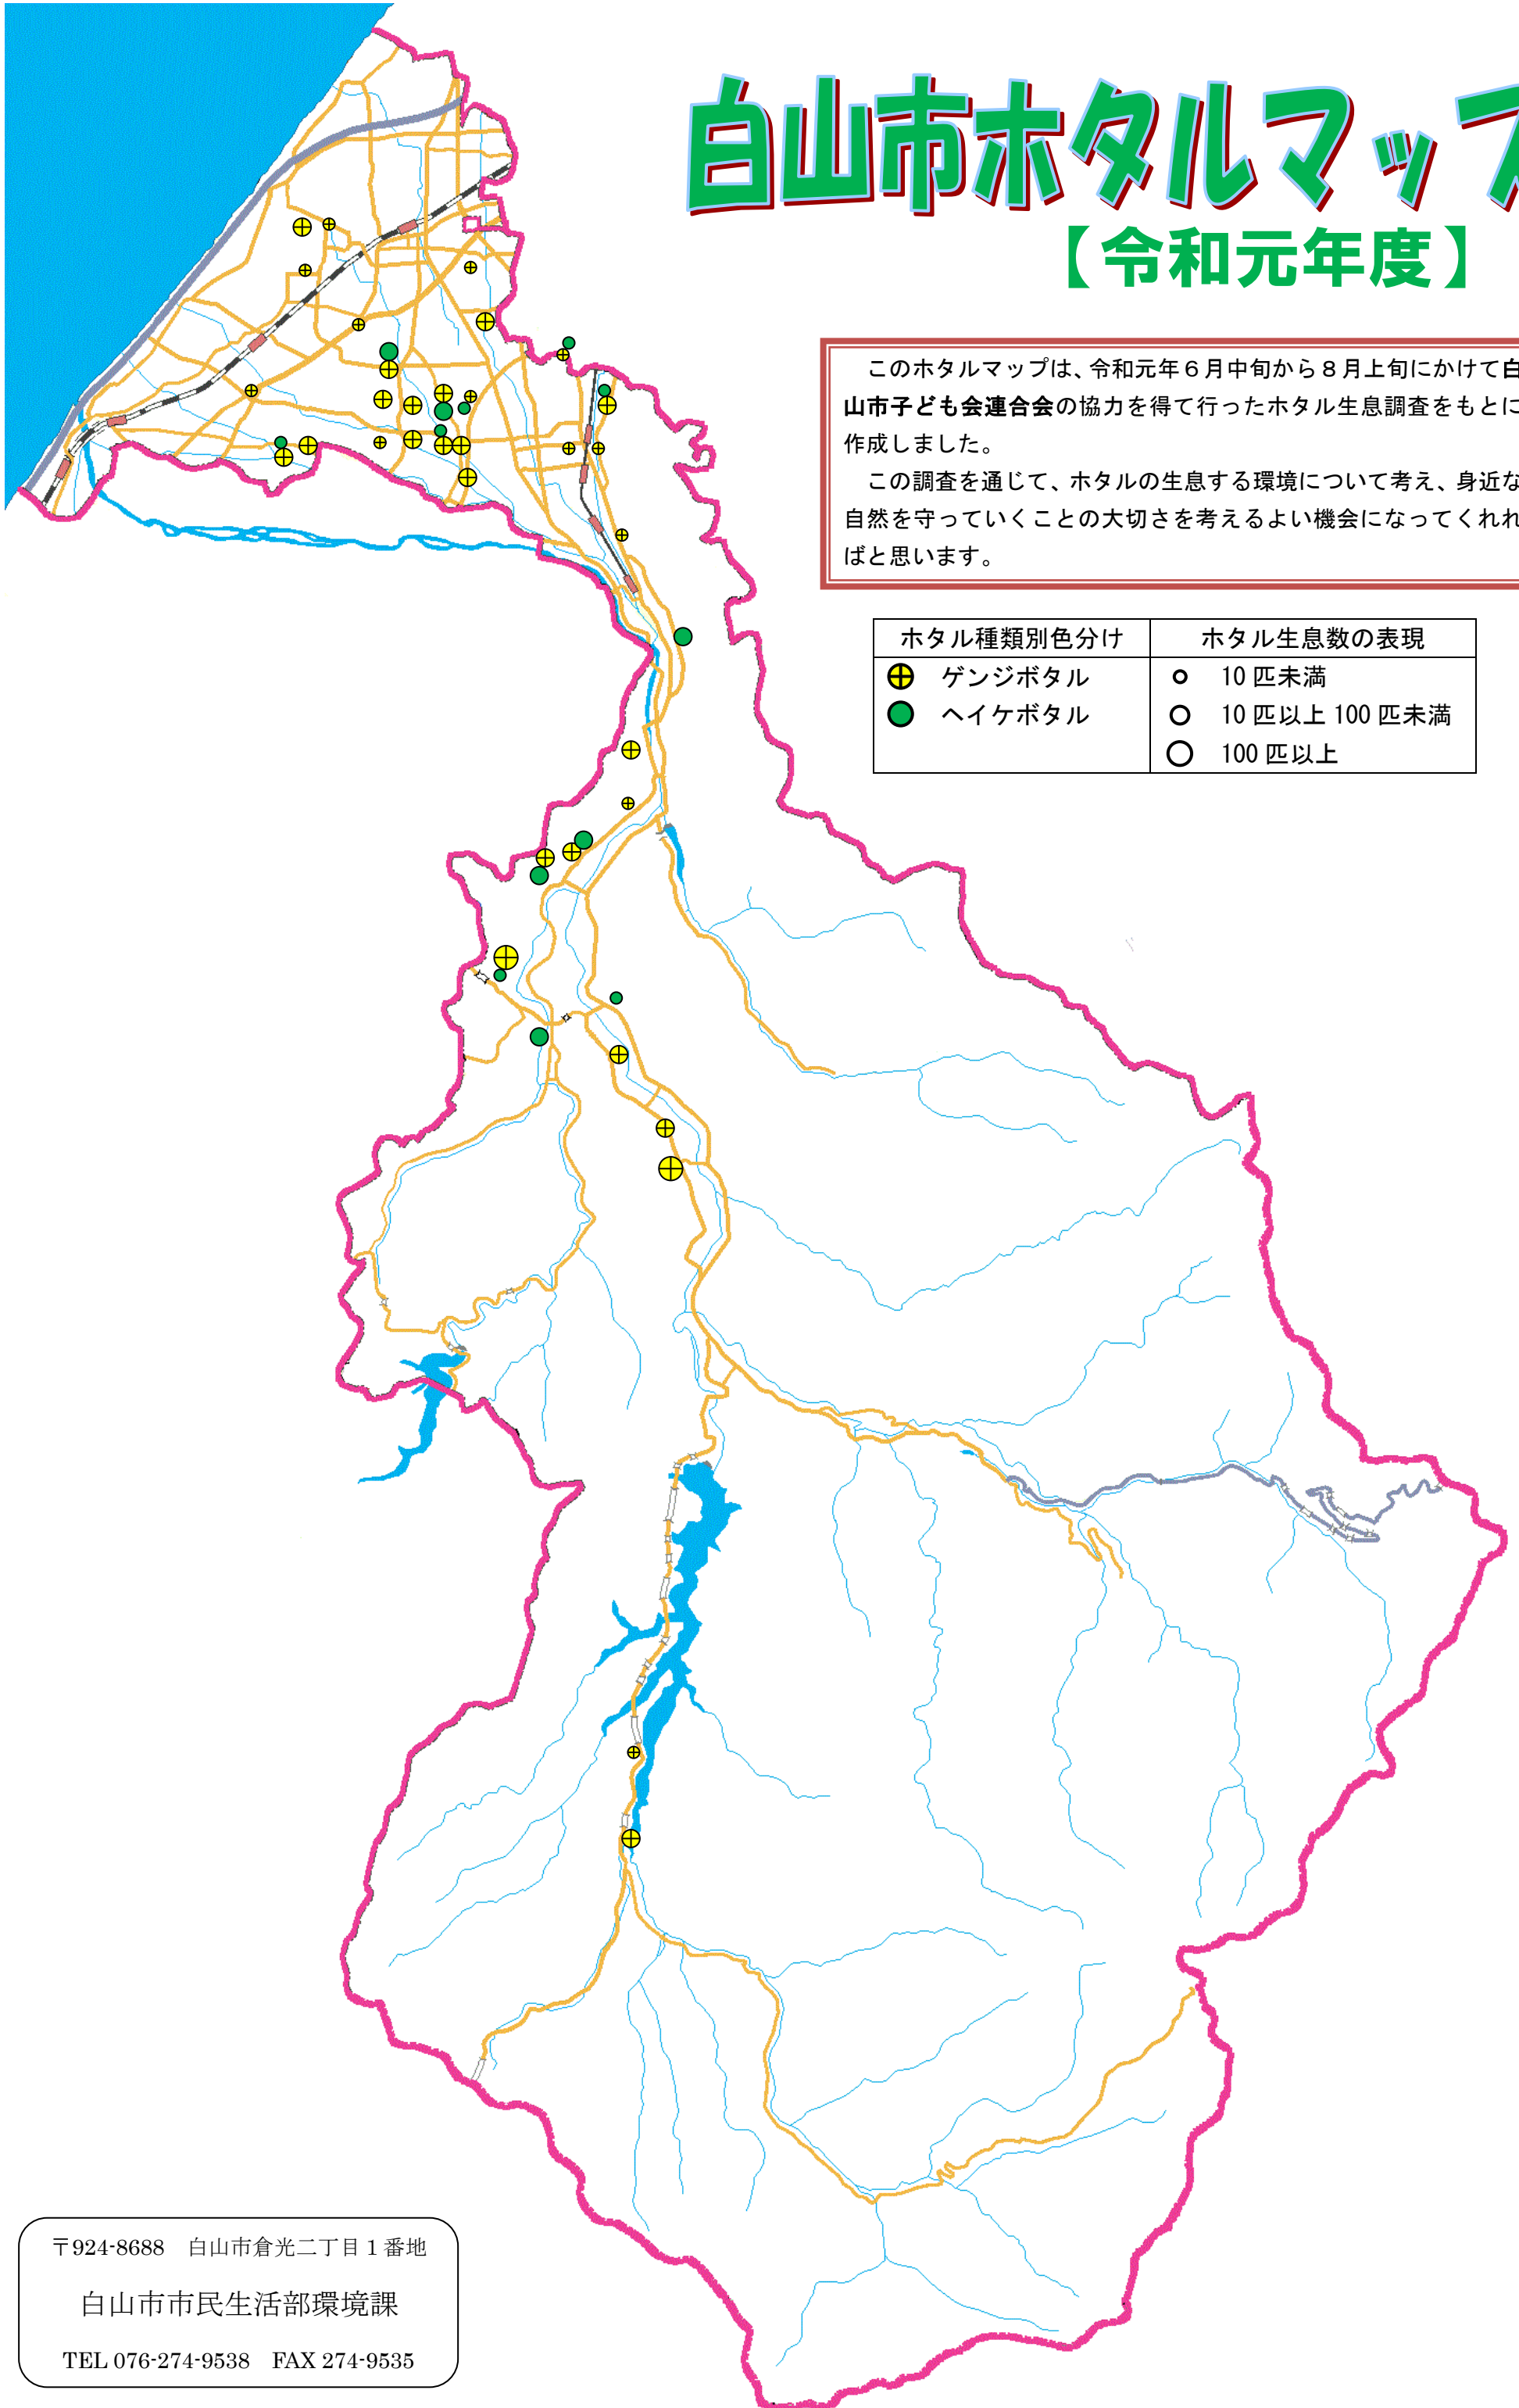

# 白山市ホタルマップ

## 【令和元年度】

このホタルマップは、令和元年6月中旬から8月上旬にかけて白山市子ども会連合会の協力を得て行ったホタル生息調査をもとに作成しました。

この調査を通じて、ホタルの生息する環境について考え、身近な自然を守っていくことの大切さを考えるよい機会になってくれればと思います。

ホタル種類別色分け	ホタル生息数の表現
⊕ ゲンジボタル	○ 10匹未満
● ヘイケボタル	○ 10匹以上 100匹未満
	○ 100匹以上