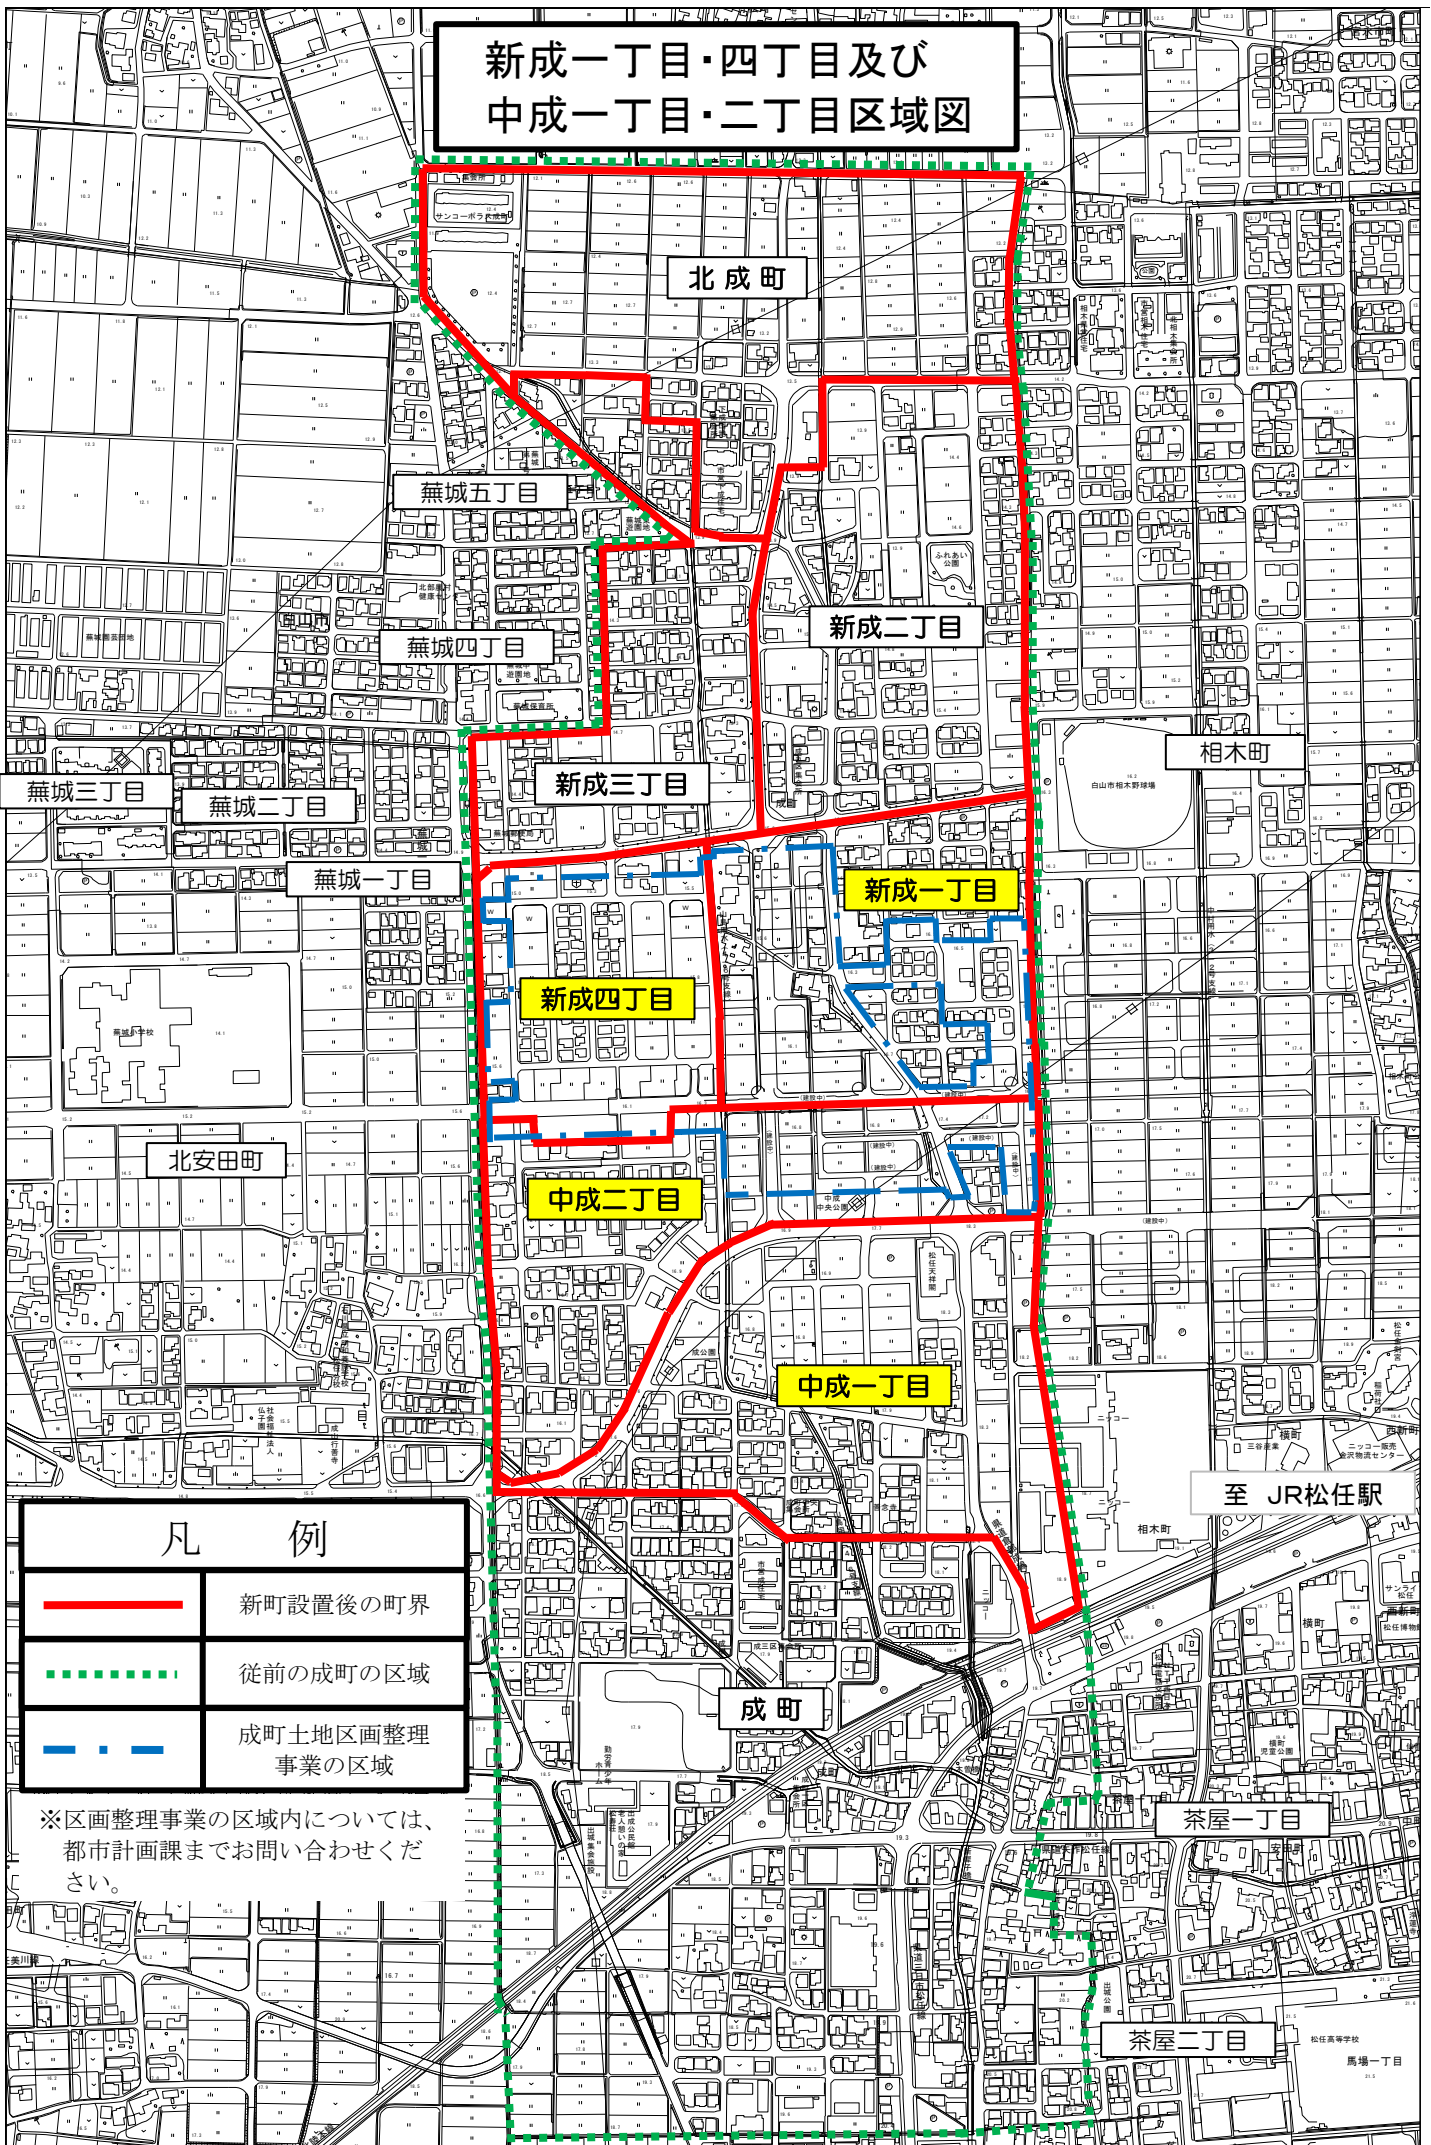

新成一丁目・四丁目及び 中成一丁目・二丁目区域図

凡 例

	新町設置後の町界
	従前の成町の区域
	成町土地区画整理 事業の区域

※区画整理事業の区域内については、
都市計画課までお問い合わせください。

至 JR松任駅

馬場一丁目