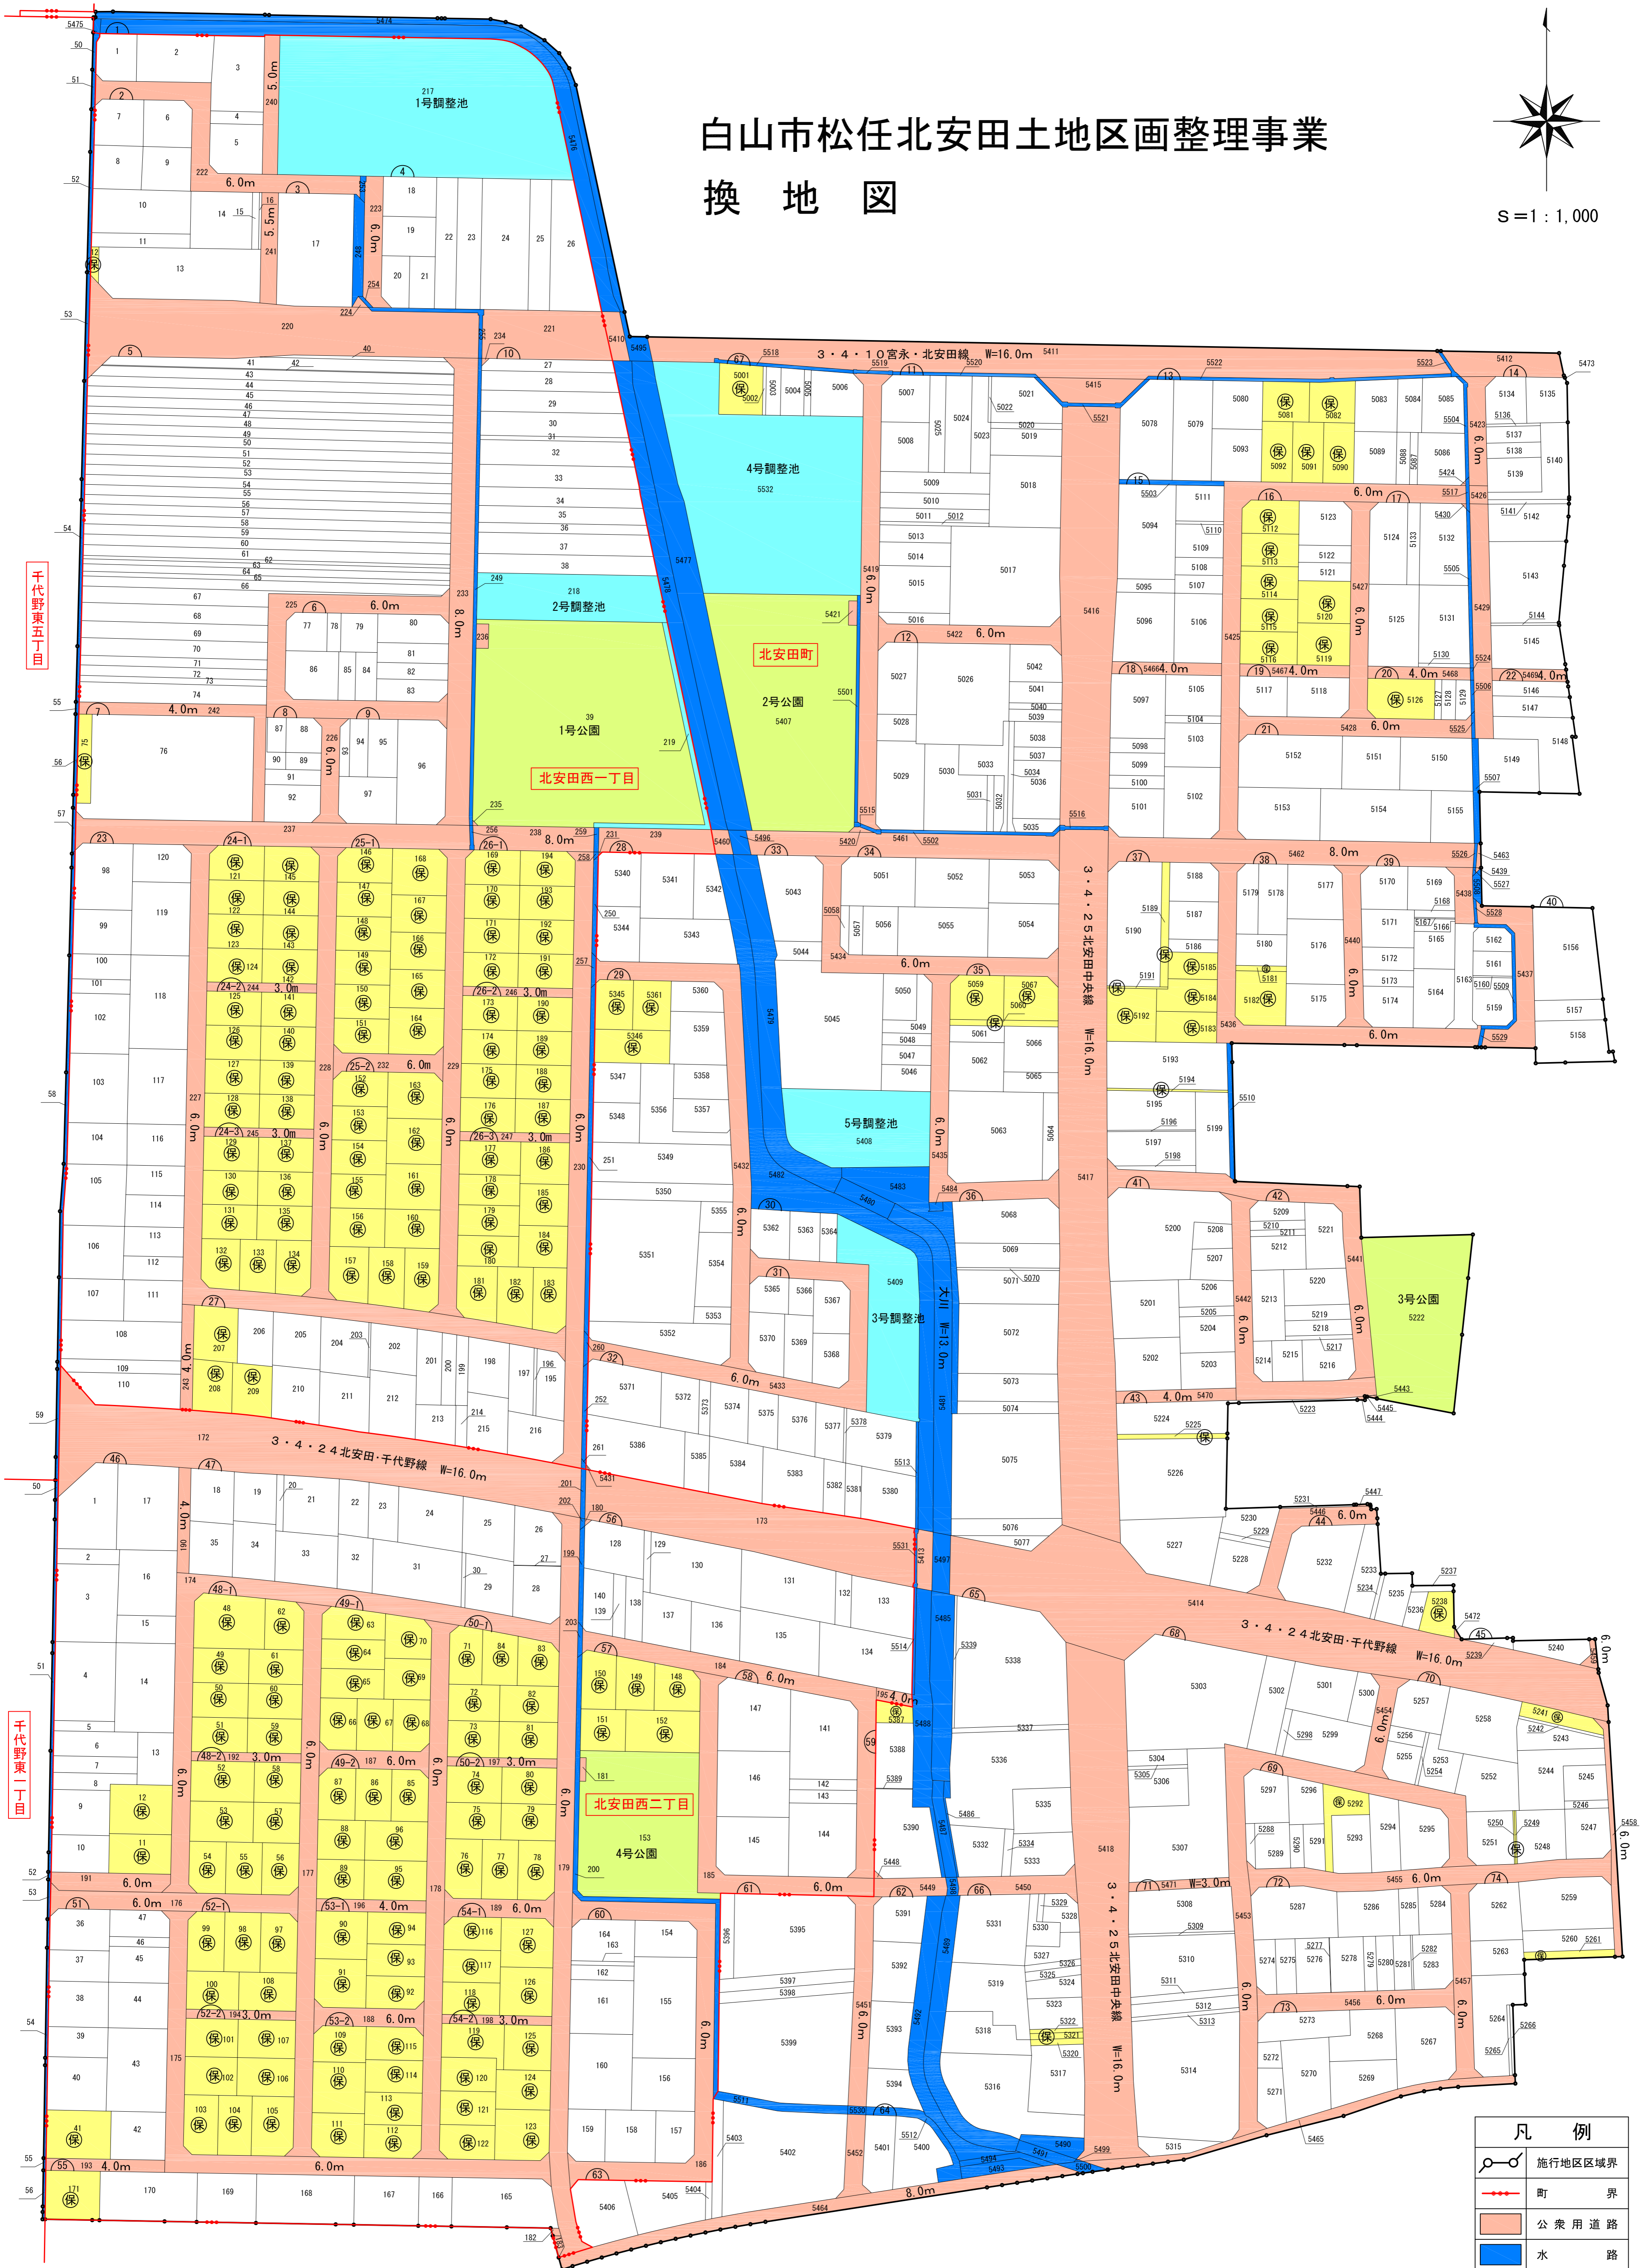

白山市松任北安田土地区画整理事業 換地 図

千代野東五丁目

北安田西一丁目

北安田西二丁目

千代野東二丁目

凡 例	
	施行地区区域界
	町 界
	公共用道路
	水 路
	公 園
	調 整 池
	保 留 地