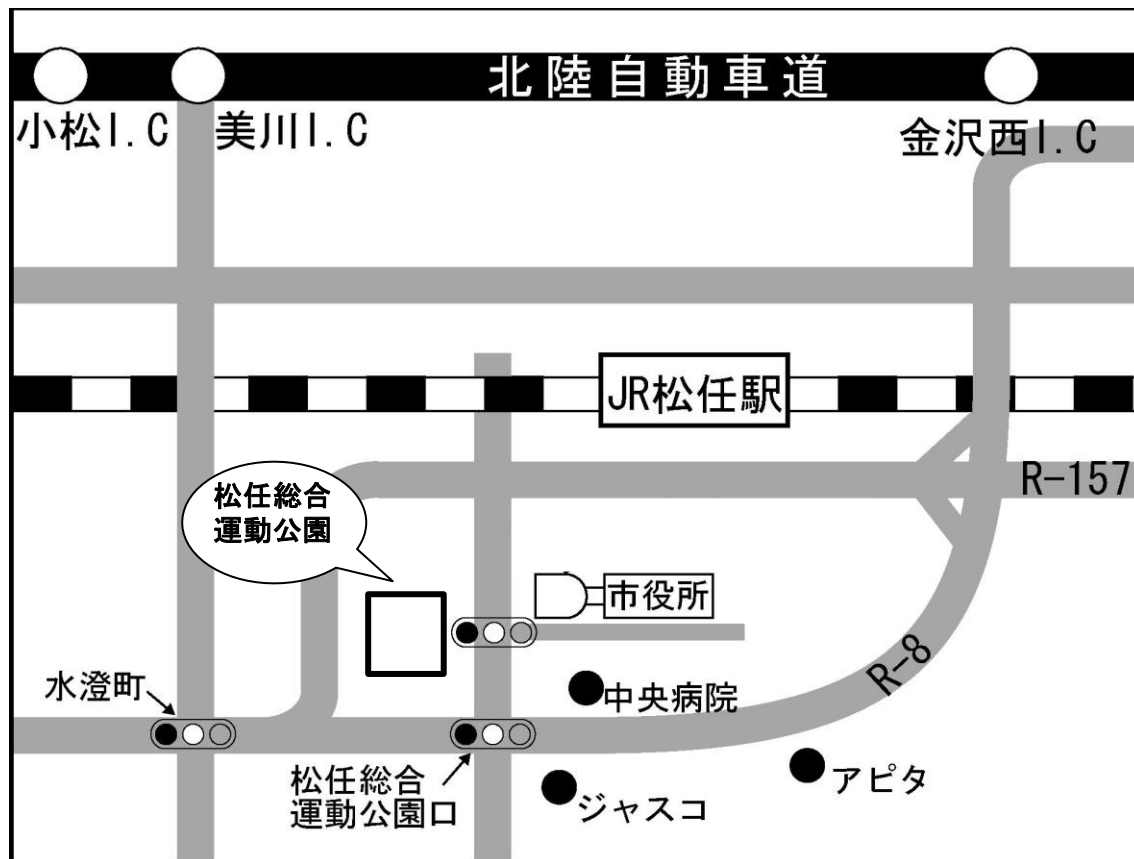

【松任総合運動公園への交通アクセス】

■北陸自動車道をご利用の場合

美川I.C. 標識に従い8号へ合流。金沢方面へ行くようにして、総合運動公園口の交差点を左折します。(約15分)

金沢西I.C. 国道8号線を南下します。総合運動公園口の交差点を右折します(約15分)

■JRご利用の場合

普通列車	金沢ー松任	11分
	小松ー松任	21分
急行	富山ー金沢	38分 (普通列車に乗換)
	福井ー小松	32分 (普通列車に乗換)
	米原ー小松	102分 (普通列車に乗換)